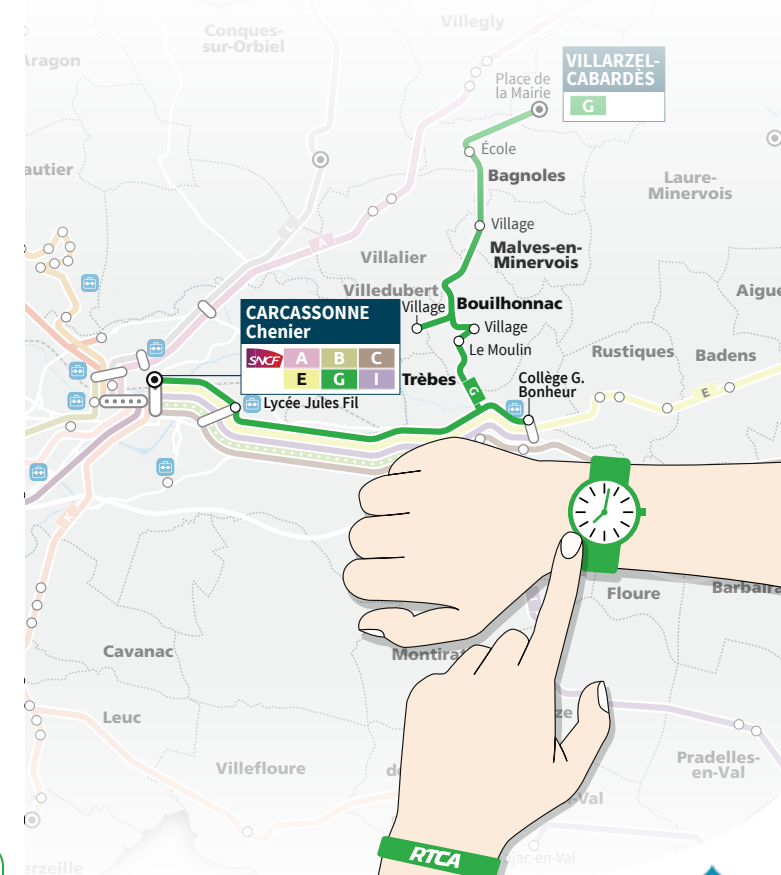

G HORAIRES VILLARZEL CABARDÈS → CARCASSONNE

FICHE HORAIRE - ÉDITION SEPT. 2017

G

VILLARZEL CABARDÈS
↕
CARCASSONNE

NE CIRCOLE PAS LES DIMANCHES ET JOURS FÉRIÉS

LIGNE NON URBAINE

carcassonne
TRANSPORT
agglo

RTCA
Réseau des Transports de Carcassonne Agglo

Circule en période scolaire						
Circule en période de vacances scolaires						
Jours de fonctionnement		L→V	L→V	L→V	Ma+S	Me+S
Transport à la demande (sur réservation)						
VILLARZEL CABARDÈS	Place de la Mairie	06:50	07:00	07:15	09:00	14:00
BAGNOLES	École	06:55	07:05	07:20	09:05	14:05
MALVES	Village	07:00	07:10	07:25	09:10	14:10
VILLEDUBERT	Village	07:05	07:15	07:30	09:15	14:15
BOUILHONNAC	Village	07:10	07:20	07:35	09:20	14:20
	Le Moulin	07:10	07:20	07:35	09:20	14:20
TRÈBES	Collège			07:40		
	Pierre Loti	07:15	07:25	07:40		
	Café de l'Aude	07:15	07:25	07:40		
	Capucin	07:15	07:25	07:40		
CARCASSONNE	Lycée & Lycée Pro. Jules Fil	07:30/a		07:55		
	Chénier		07:35	08:10	09:35	14:35
	Lycée Charlemagne	07:45				

Horaires indicatifs sous réserve de problèmes de circulation et de modifications d'horaires

G HORAIRES CARCASSONNE → VILLARZEL CABARDÈS

VILLARZEL
CARBADÈS

BAGNOLES

MALVES

VILLEDUBERT

BOUILHONNAC

TRÈBES