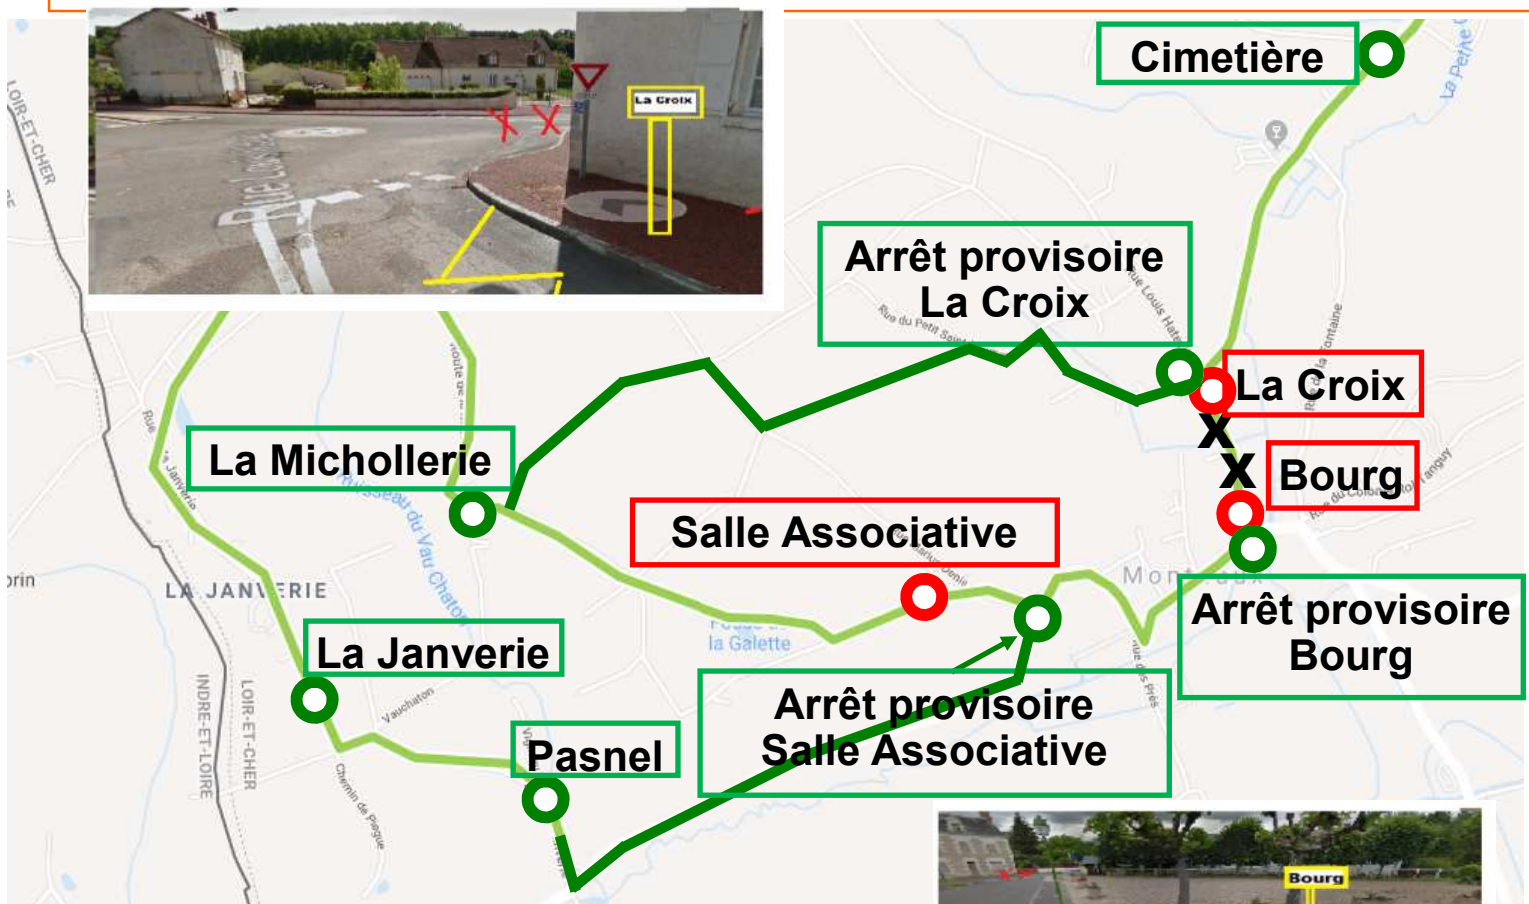

## Ligne S71 - MONTEAUX

**Du mardi 23 avril au vendredi 5 juillet 2019**

En raison de travaux rue Saint Denis :

- L'arrêt La Croix est remplacé par un arrêt provisoire situé rue Saint Laumer.
- L'arrêt Bourg est effectué au niveau du carrefour (voir photo).
- L'arrêt Salle Associative est remplacé par un arrêt provisoire situé au bas de la rue Marius Denis sur la route de Cangey.
- Les horaires sont modifiés

- Arrêts desservis
- Arrêts non desservis

- ✘ Zone fermée à la circulation
- Itinéraire de déviation