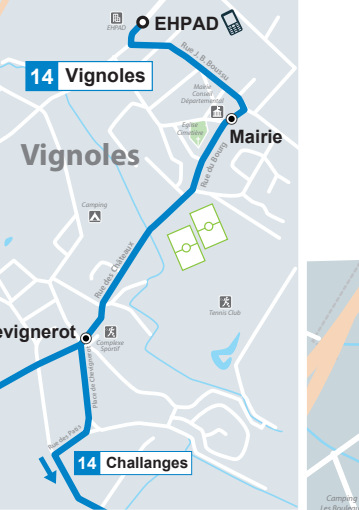

Desserte du Lycée Marey : Correspondance en Gare avec la ligne 2

EHPAD de Vignoles et Zone d'activités des Bruottés desservis sur réservation uniquement

Comment réserver ?

Sur le site internet

www.coteetbus.fr

via le formulaire de réservation, rubrique "Horaires et Plans"

par mail

coteetbus@keolis.com

ou par téléphone

03 80 21 85 09

- Au plus tard la veille avant 17h
- Au plus tard le vendredi 17h pour un voyage prévu le lundi ou mardi suivant

Espace Côte&Bus

Gare SNCF de Beaune

Horaires d'ouverture :

Mardi, mercredi, jeudi : 9h30-12h30 / 14h-18h
Vendredi : 9h30-18h
Samedi : 9h-12h

Tél 03 80 21 85 09

www.coteetbus.fr

coteetbus@keolis.com