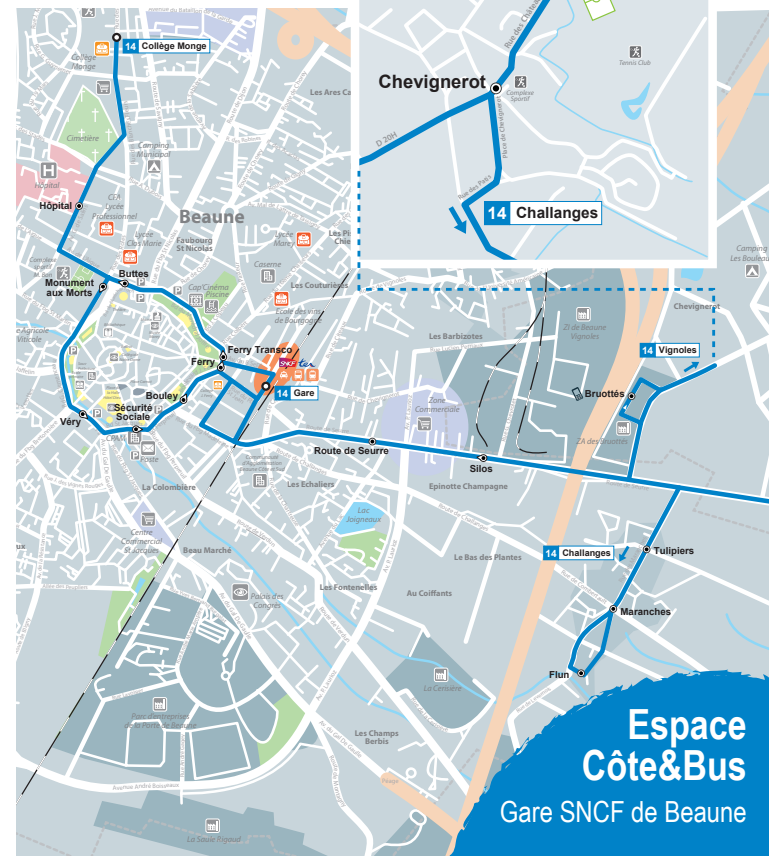

Desserte du Lycée Marey : Correspondance en Gare avec la ligne 2

EHPAD de Vignoles et Zone d'activités des Bruottés desservis sur réservation uniquement

Comment réserver ?

Sur le site internet

www.coteetbus.fr

via le formulaire de réservation, rubrique "Horaires et Plans"

par mail

coteetbus@keolis.com

ou par téléphone

03 80 21 85 09

- Au plus tard la veille avant 17h
- Au plus tard le vendredi 17h pour un voyage prévu le lundi ou mardi suivant

Espace Côte&Bus

Gare SNCF de Beaune

Horaires d'ouverture :

Mardi, mercredi, jeudi : 9h30-12h30 / 14h-18h
Vendredi : 9h30-18h
Samedi : 9h-12h

Tél 03 80 21 85 09

www.coteetbus.fr

coteetbus@keolis.com