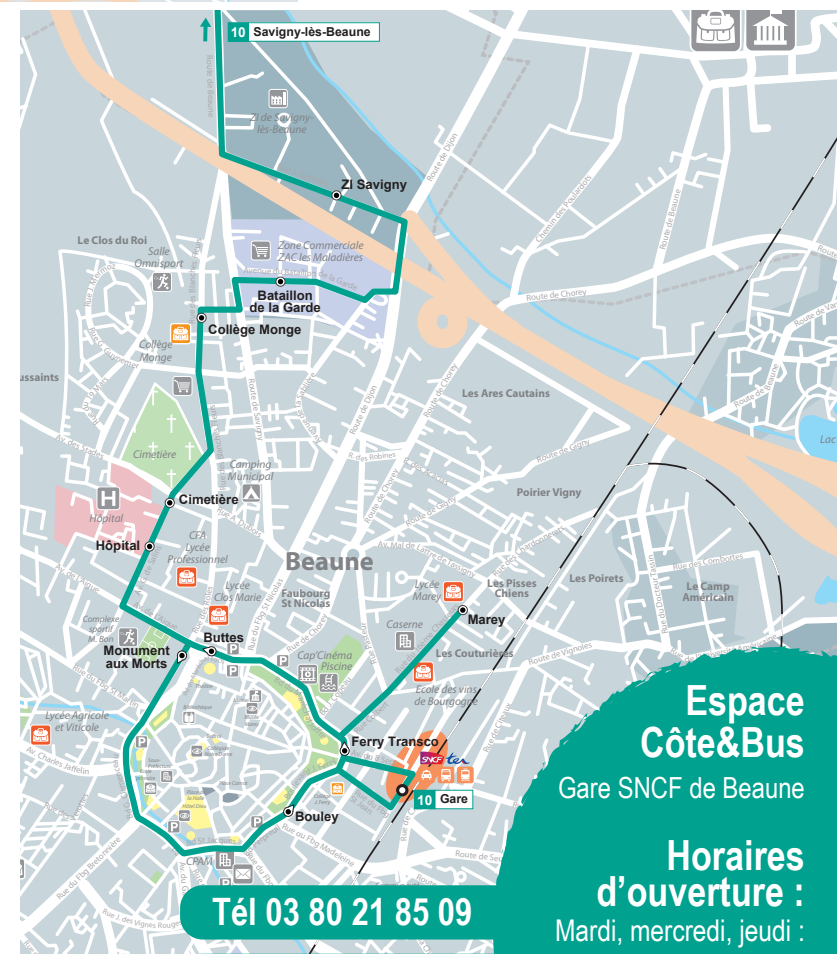

Comment réserver ?

Sur le site internet

www.coteetbus.fr

via le formulaire de réservation, rubrique "Horaires et Plans"

par mail

coteetbus@keolis.com

ou par téléphone

03 80 21 85 09

- Au plus tard la veille avant 17h
- Au plus tard le vendredi 17h pour un voyage prévu le lundi ou mardi suivant