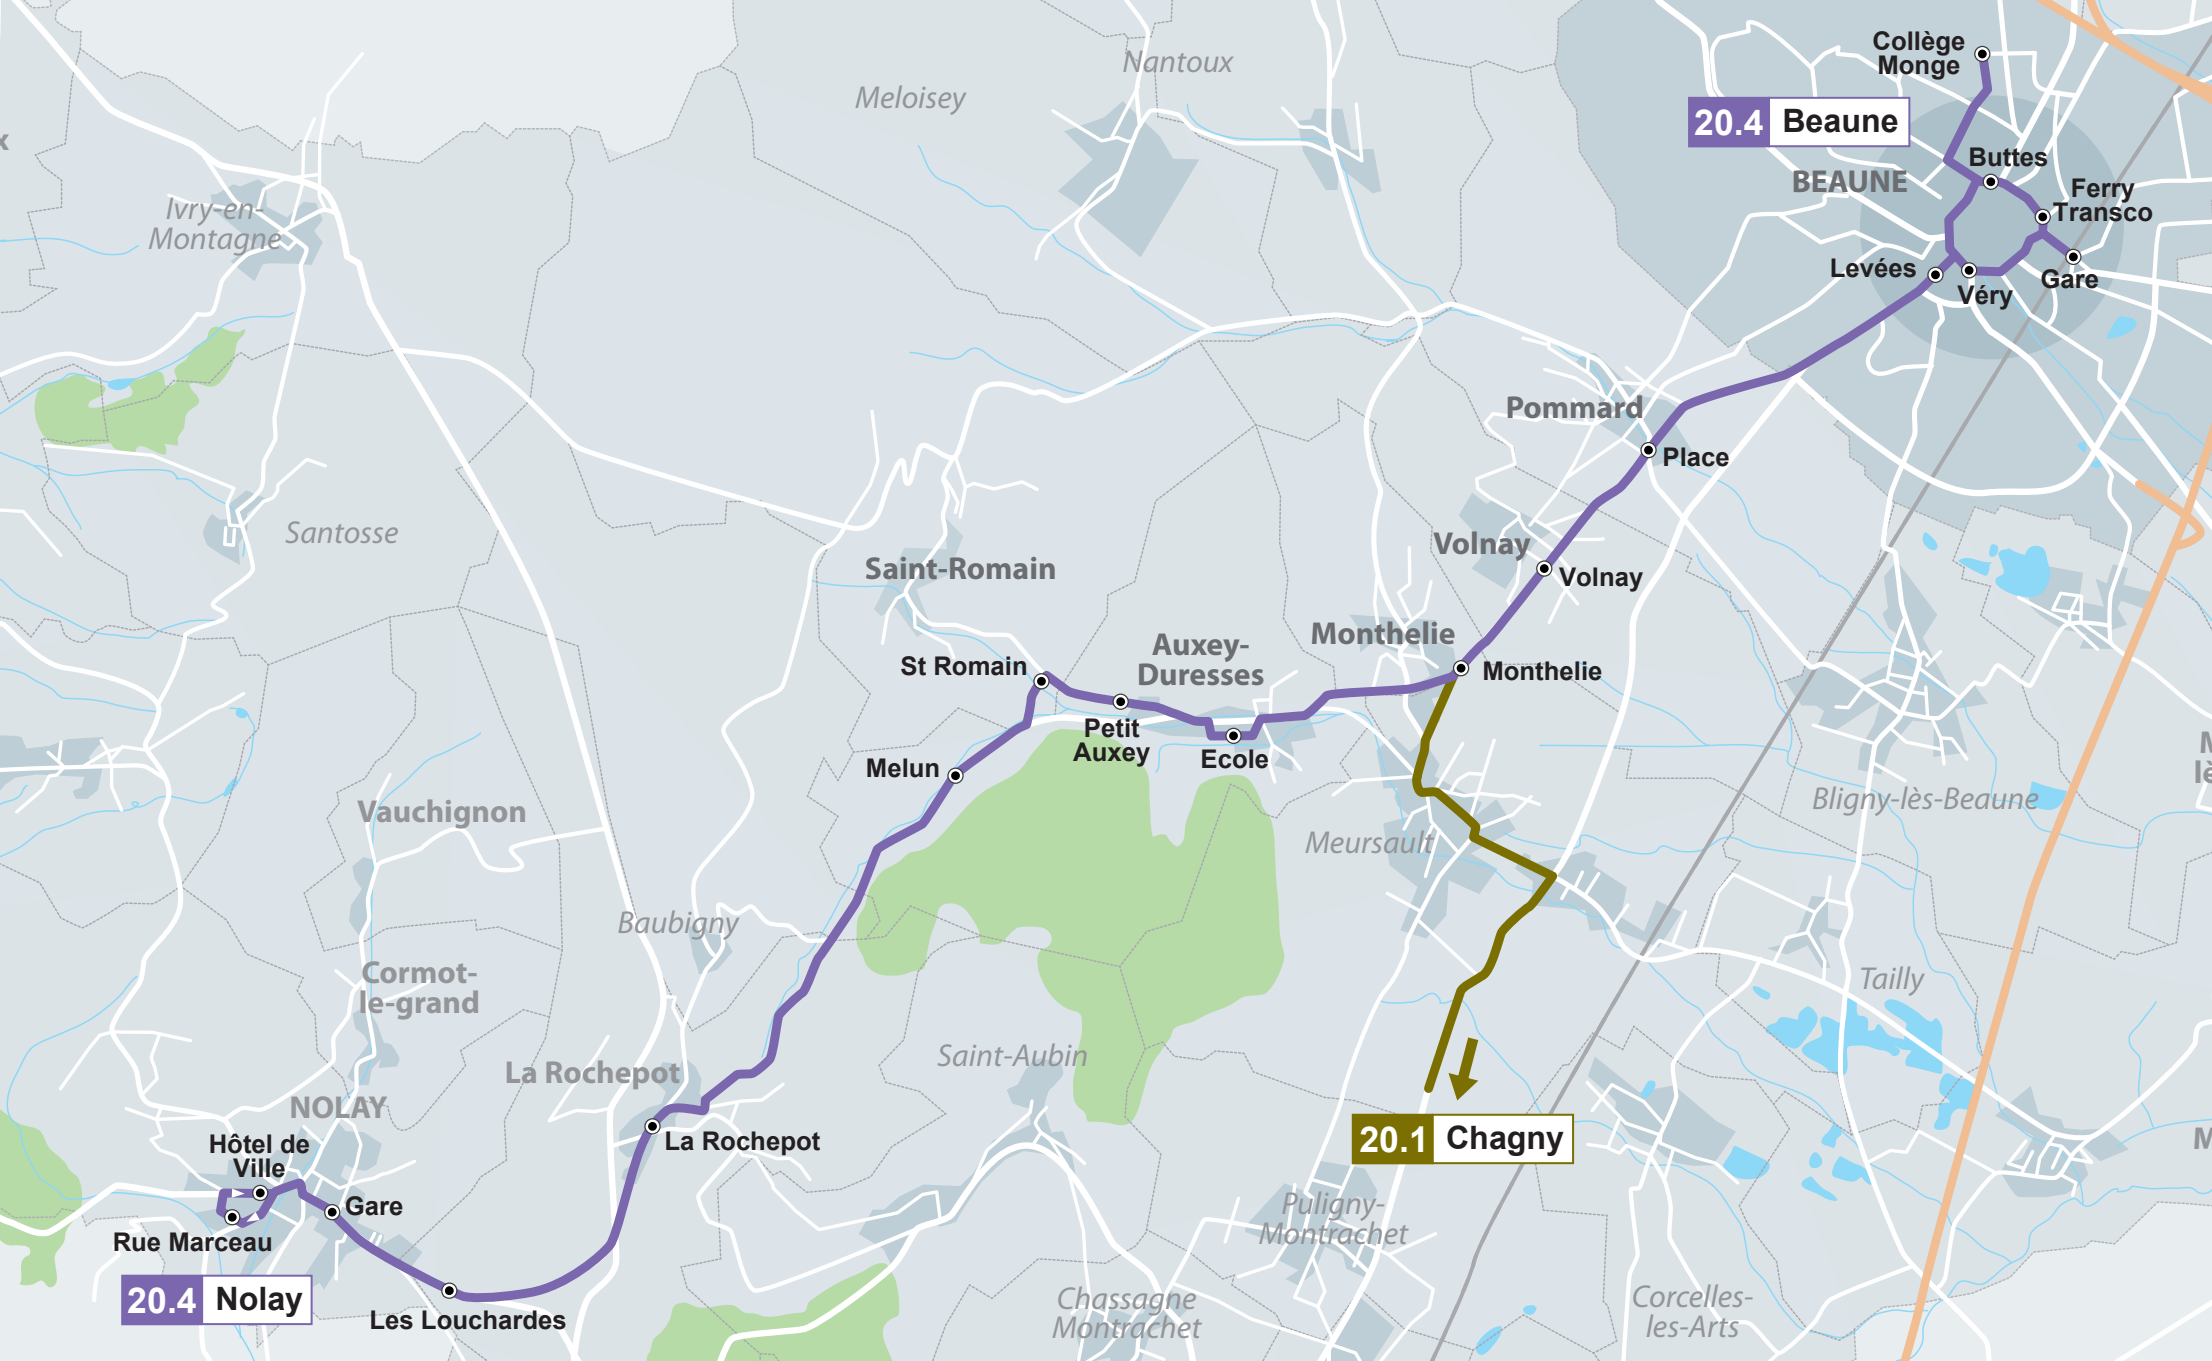

Horaires d'ouverture :

Mardi, mercredi, jeudi : 9h30-12h30 / 14h-18h

Vendredi : 9h30-18h / Samedi : 9h-12h

20.4 Nolay

20.4 Beaune

20.1 Chagny

Hôtel de Ville
Rue Marceau
Gare

Les Louchardes

La Rochepot

Cormot-le-grand

Vauchignon

Santosse

Ivry-en-Montagne

Saint-Romain

St Romain

Melun