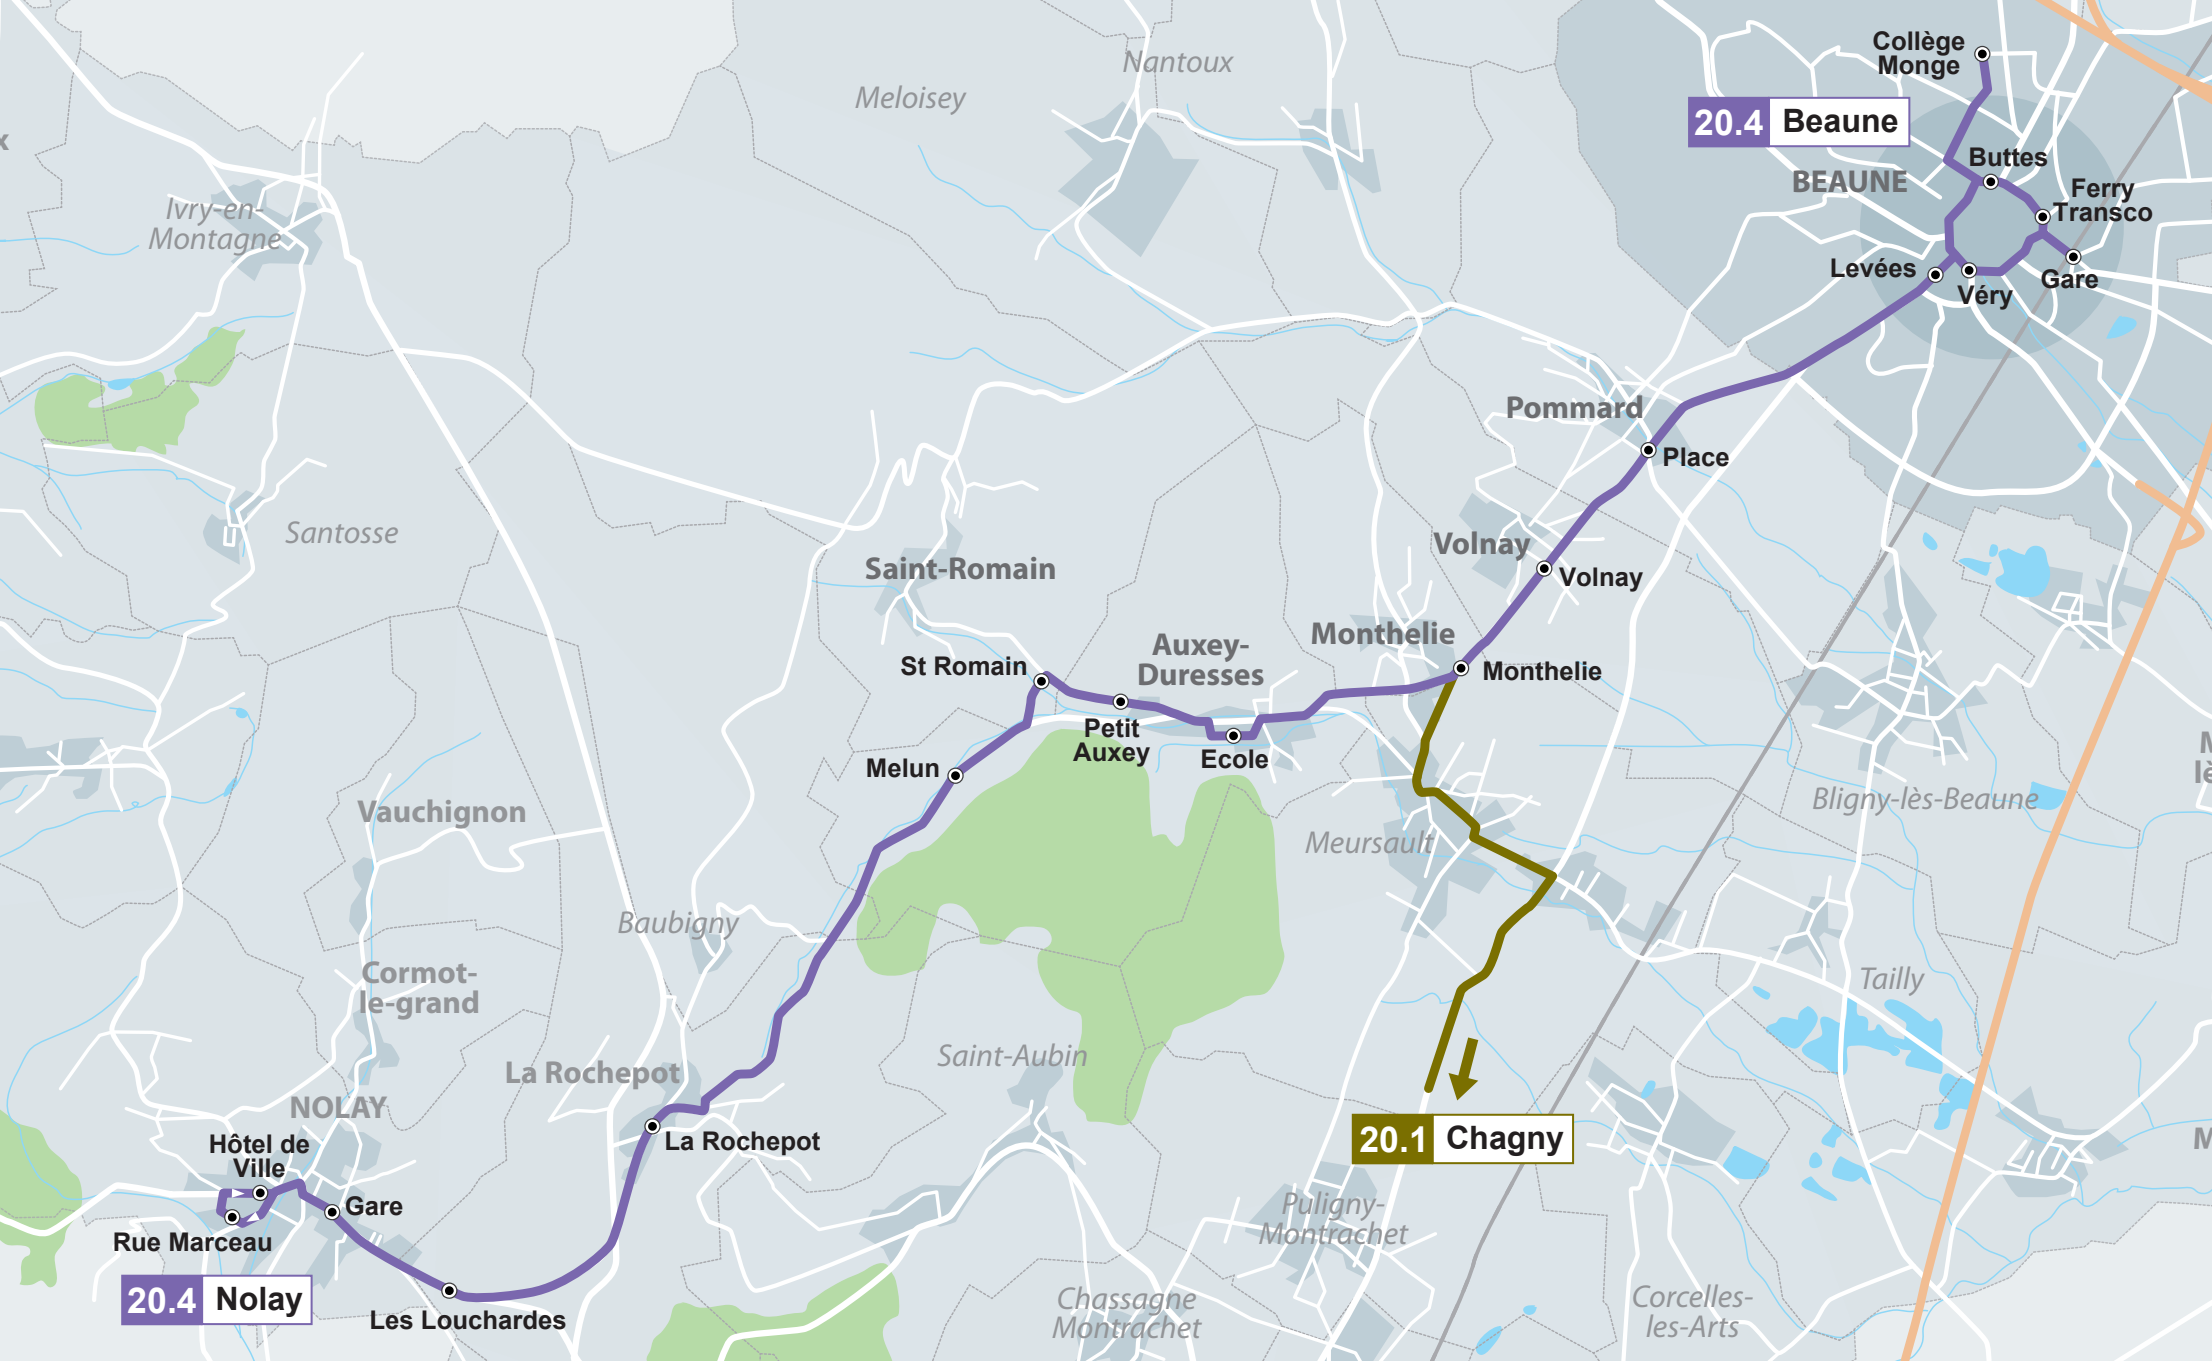

20.4 Nolay

20.4 Beaune

20.1 Chagny

Hôtel de Ville
Rue Marceau
Gare

Les Louchardes

La Rochepot

Cormot-le-grand

Santosse

Ivry-en-Montagne

Saint-Romain

Melun
St Romain

Petit Auxey
Auxey-Duresses
Ecole

Monthelie

Volnay

Place
Pommard

BEAUNE

Levées
Véry
Gare

Buttes
Ferry Transco

Collège Monge

Bligny-lès-Beaune

Taily

Puligny-Montrachet

Chassagne-Montrachet

Corcelles-les-Arts

40