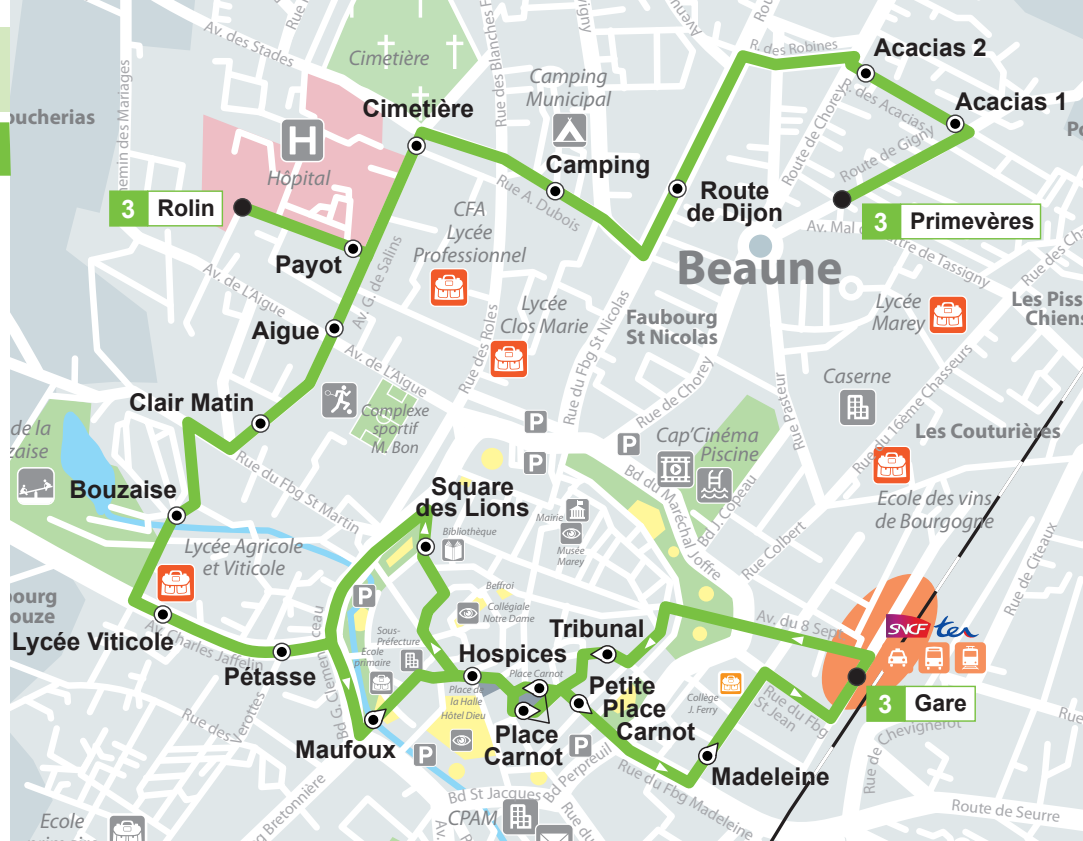

Samedi			
Primevères	8:32	9:32	10:32	11:32
Acacias 1	8:33	9:33	10:33	11:33
Acacias 2	8:33	9:33	10:33	11:33
Route de Dijon	8:35	9:35	10:35	11:35
Camping	8:37	9:37	10:37	11:37
Cimetière	8:38	9:38	10:38	11:38
Rolin	8:40	9:40	10:40	11:40
Payot	8:41	9:41	10:41	11:41
Aigue	8:42	9:42	10:42	11:42
Monuments aux Morts	8:43	9:43	10:43	11:43
Square des Lions	8:45	9:45	10:45	11:45
Véry	8:47	9:47	10:47	11:47
Sécurité Sociale	8:48	9:48	10:48	11:48
Madeleine	8:49	9:49	10:49	11:49
Gare	8:50	9:50	10:50	11:50

Espace Côte&Bus

Gare SNCF de Beaune

Tél 03 80 21 85 09

www.coteetbus.fr

coteetbus@keolis.com

Horaires d'ouverture :

Mardi, mercredi, jeudi :

9h30-12h30 / 14h-18h

Vendredi : 9h30-18h

Samedi : 9h-12h