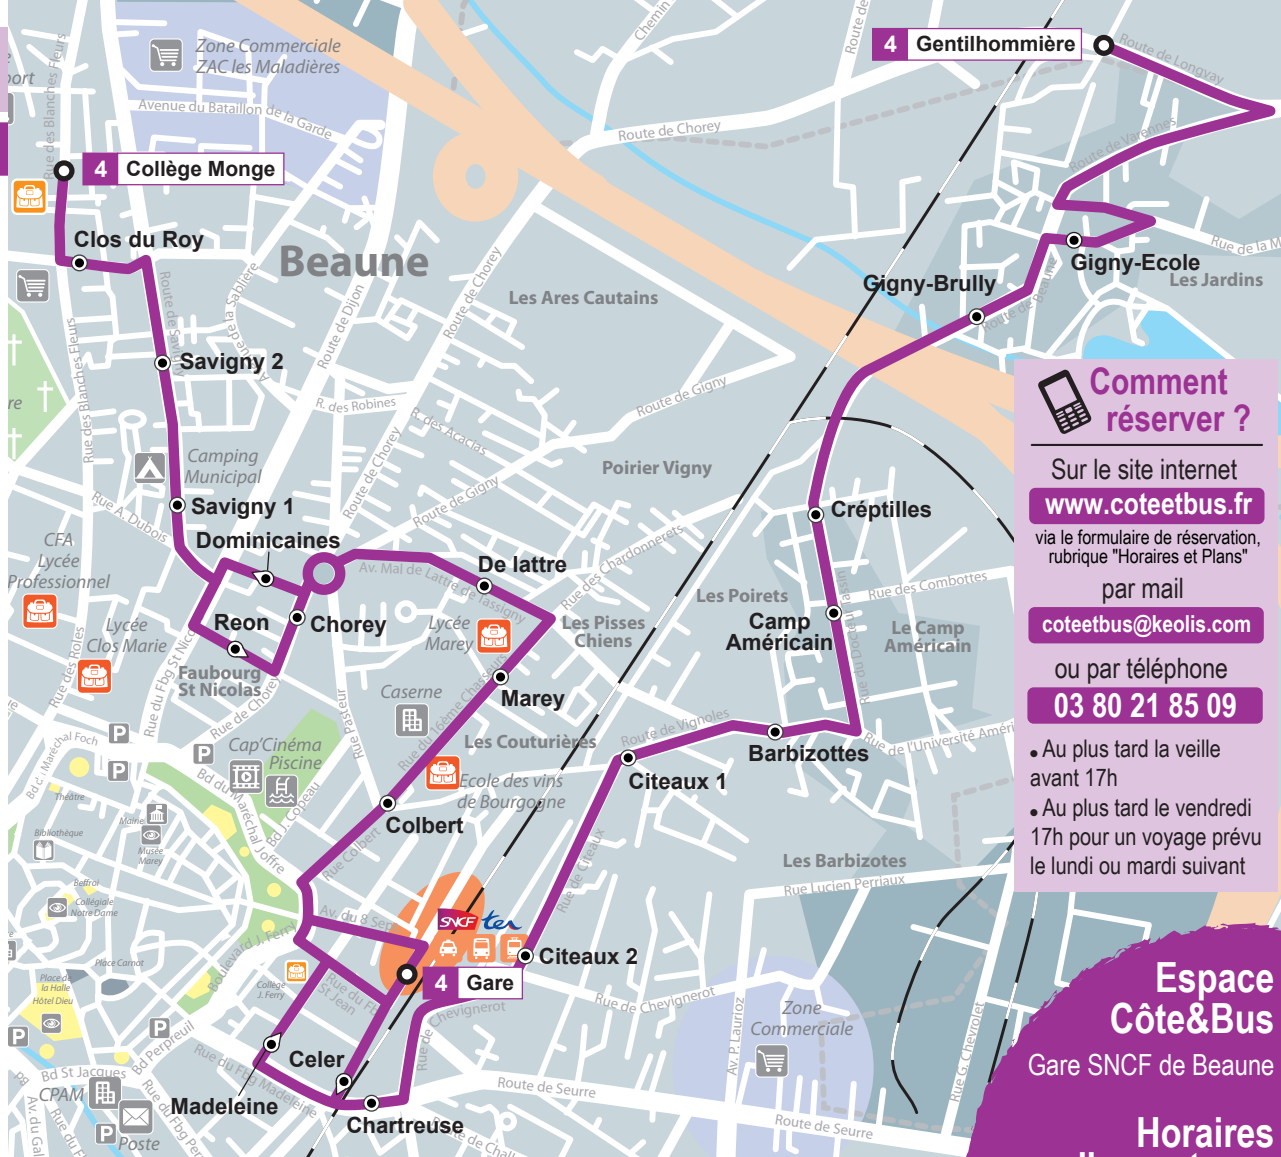

Lundi à vendredi										Samedi			
	7:52	9:10	10:10	12:05	14:10	15:10	16:10	17:05	-	-	8:20	9:20	10:40	11:40
Collège Monge	7:52	9:10	10:10	12:05	14:10	15:10	16:10	17:05	-	-	8:20	9:20	10:40	11:40
Clos du Roy	7:53	9:11	10:11	12:06	14:11	15:11	16:11	17:06	-	-	8:21	9:21	10:41	11:41
Savigny 2	7:54	9:12	10:12	12:07	14:12	15:12	16:12	17:07	-	-	8:22	9:22	10:42	11:42
Savigny 1	7:54	9:12	10:12	12:07	14:12	15:12	16:12	17:07	-	-	8:22	9:22	10:42	11:42
Reon	7:56	9:15	10:15	12:09	14:15	15:15	16:14	17:09	-	-	8:24	9:24	10:44	11:44
Chorey	7:57	9:16	10:16	12:10	14:16	15:16	16:15	17:10	-	-	8:25	9:25	10:45	11:45
De Lattre	7:58	9:17	10:17	12:11	14:17	15:17	16:16	17:11	-	-	8:26	9:26	10:46	11:46
Marey	7:59	9:18	10:18	12:12	14:18	15:18	16:17	17:12	-	-	8:27	9:27	10:47	11:47
Colbert	7:59	9:18	10:18	12:12	14:18	15:18	16:17	17:12	-	-	8:27	9:27	10:47	11:47
Gare	8:02	9:21	10:21	12:15	14:21	15:21	16:20	17:15	18:15	-	8:30	9:30	10:50	11:50
Celer	-	9:23	10:23	12:17	14:23	15:23	16:22	17:22	18:17	-	8:32	9:32	10:52	11:52
Chartreuse	-	9:24	10:24	12:18	14:24	15:24	16:23	17:23	18:18	-	8:33	9:33	10:53	11:53
Cîteaux 2	-	9:26	10:26	12:20	14:26	15:26	16:25	17:25	18:21	-	8:36	9:36	10:56	11:56
Cîteaux 1	-	9:27	10:27	12:21	14:27	15:27	16:26	17:26	18:22	-	8:37	9:37	10:57	11:57
Barbizottes	-	9:28	10:28	12:22	14:28	15:28	16:27	17:27	18:23	-	8:38	9:38	10:58	11:58
Camp Américain	-	9:29	10:29	12:23	14:29	15:29	16:28	17:28	18:24	-	8:39	9:39	10:59	11:59
Creptilles	-	9:29	10:29	12:23	14:29	15:29	16:28	17:28	18:24	-	8:39	9:39	10:59	11:59
Gigny Brully	-	9:31	10:31	12:25	14:31	15:31	16:30	17:30	18:26	-	8:41	9:41	11:01	12:01
Gigny Ecole	-	9:33	10:33	12:27	14:33	15:33	16:32	17:32	18:28	-	8:43	9:43	11:03	12:03
Gentilhommière	-	9:36	10:36	12:30	14:36	15:36	16:35	17:35	18:31	-	8:46	9:46	11:06	12:06

Comment réserver ?

Sur le site internet
www.coteetbus.fr
via le formulaire de réservation,
rubrique "Horaires et Plans"
par mail
coteetbus@keolis.com

ou par téléphone
03 80 21 85 09

- Au plus tard la veille avant 17h
- Au plus tard le vendredi 17h pour un voyage prévu le lundi ou mardi suivant

Espace Côte&Bus

Gare SNCF de Beauce

Horaires d'ouverture :

Mardi, mercredi, jeudi :
9h30-12h30 / 14h-18h
Vendredi : 9h30-18h
Samedi : 9h-12h

Tél 03 80 21 85 09

www.coteetbus.fr

coteetbus@keolis.com