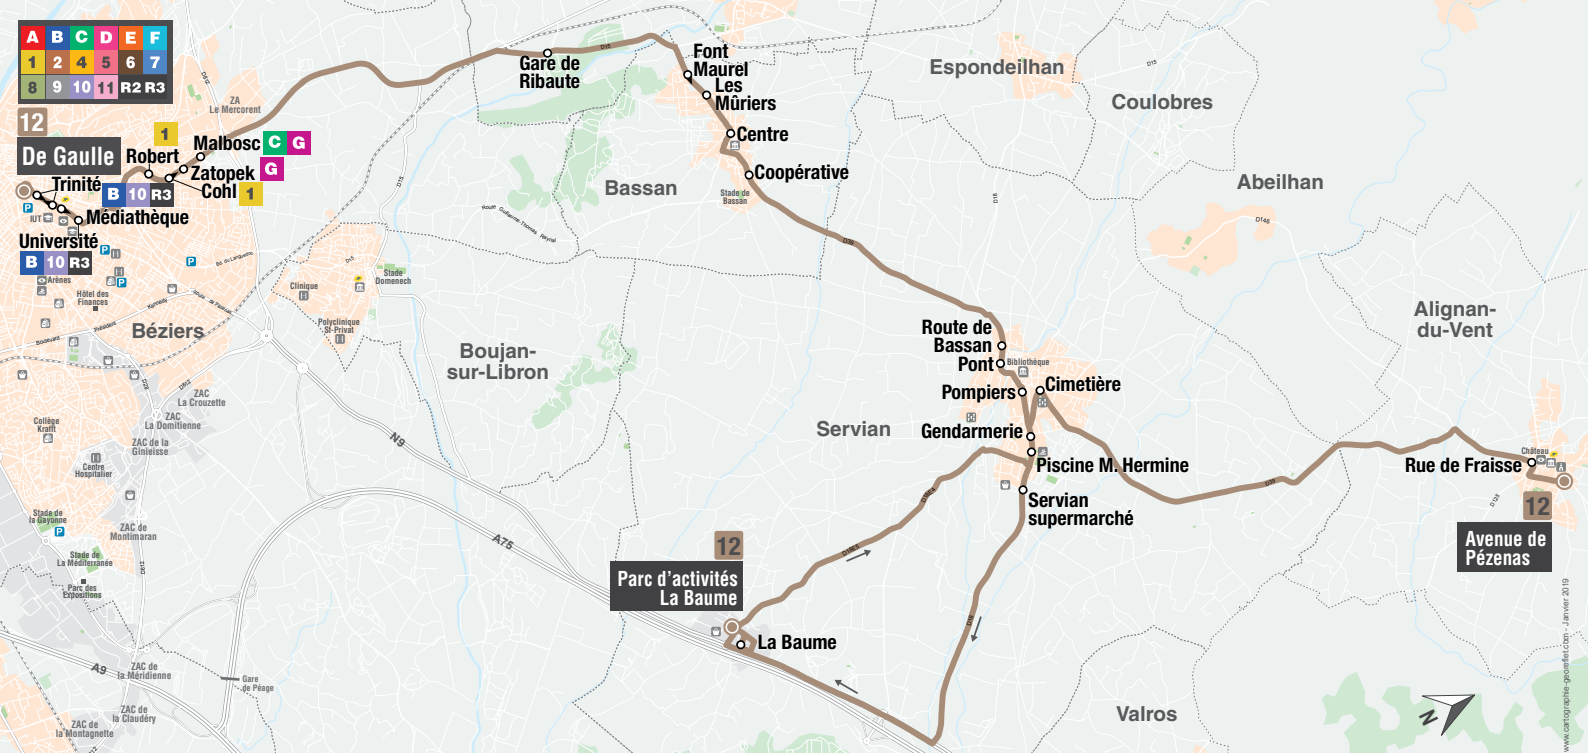

beeMob
L'agglo vous transporte

12 De Gaulle — Parc d'activités La Baume

Du lundi au samedi

De Gaulle	07:21	07:42	09:30	10:30	11:35	12:25	14:05	15:10	16:15	16:50	17:30	18:20	19:05
Université	07:24	07:45	09:33	10:33	11:38	12:28	14:08	15:13	16:18	16:53	17:33	18:23	19:08
Malbosc	07:26	07:47	09:35	10:35	11:40	12:30	14:10	15:15	16:20	16:55	17:35	18:25	19:10
Gare de Ribaute	07:31	07:52	09:40	10:40	11:45	12:35	14:15	15:20	16:25	17:00	17:40	18:30	19:15
Centre de Bassan	07:35	07:56	09:44	10:44	11:49	12:39	14:19	15:24	16:29	17:04	17:44	18:34	19:19
Coopérative de Bassan	07:36	07:57	09:45	10:45	11:50	12:40	14:20	15:25	16:30	17:05	17:45	18:35	19:20
Route de Bassan	07:42	08:01	09:51	10:51	11:54	12:44	14:26	15:31	16:36	17:11	17:49	18:39	19:26
Pont Servian	07:43	08:01	09:52	10:52	11:54	12:44	14:27	15:32	16:37	17:12	17:49	18:39	19:27
Servian - Gendarmerie	07:45	08:03	09:54	10:54	11:56	12:46	14:29	15:34	16:39	17:14	17:51	18:41	19:29
Piscine M. Hermine	07:45	08:03	09:54	10:54	11:56	12:46	14:29	15:34	16:39	17:14	17:51	18:41	19:29
ALIGNAN - Rue de Fraïsse	-	08:20	-	-	12:13	13:03	-	-	-	-	18:08	18:58	-
ALIGNAN - Av. de Pézenas	-	08:21	-	-	12:14	13:04	-	-	-	-	18:09	18:59	-
Supermarché de Servian	07:46	-	-	-	-	-	-	-	16:40	17:15	-	-	19:30
ZAC La Baume	07:53	-	-	-	-	-	-	-	16:47	17:22	-	-	19:37