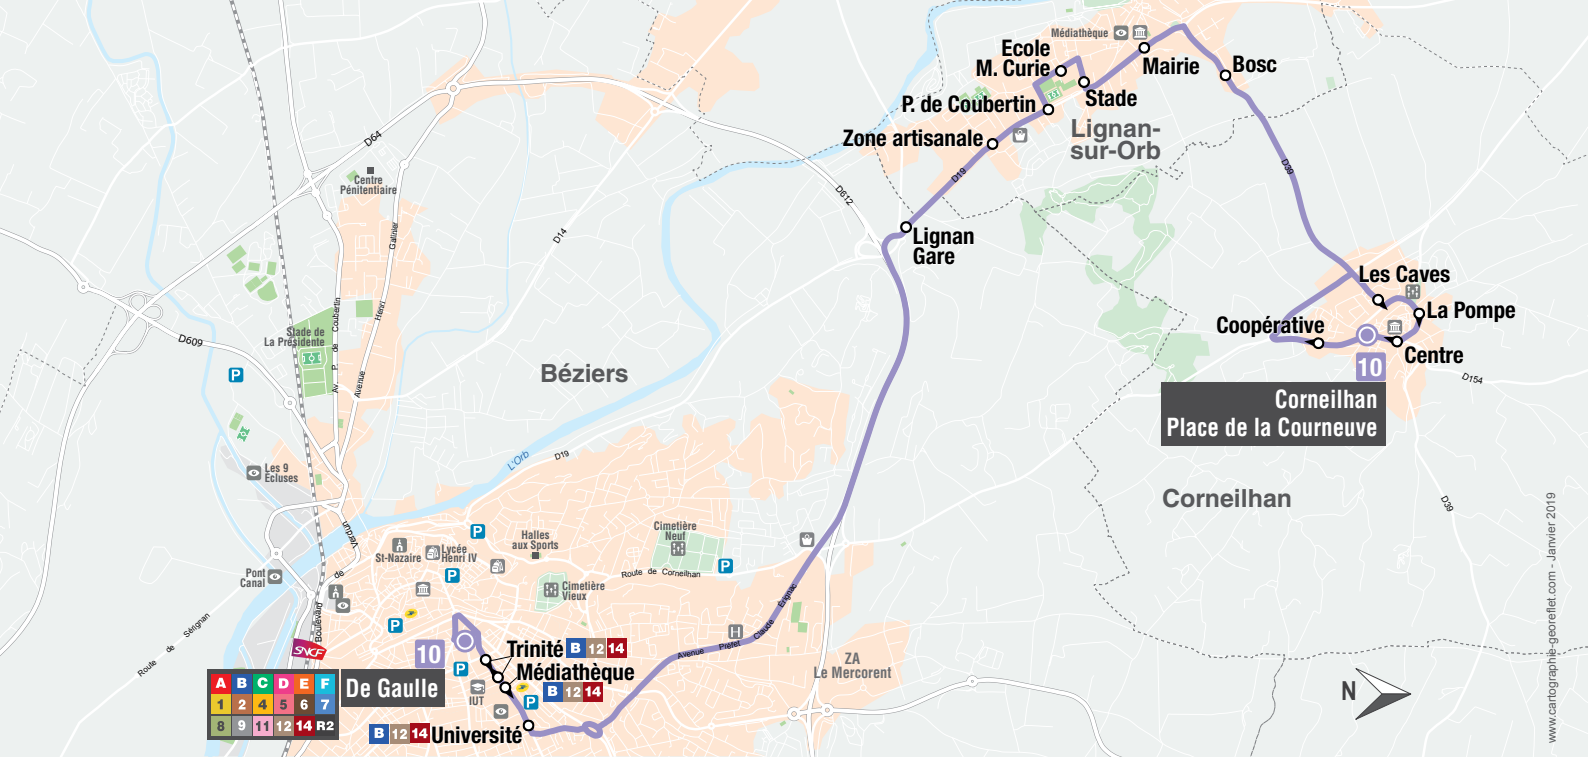

Du lundi au vendredi de 8h00 à 12h00 et de 14h00 à 17h00.

beeMob

L'agglo vous transporte

L'AGGLO

Béziers
Méditerranée

beeMob

L'agglo vous transporte

LIGNE 644
LIGNE 645

FICHE
HORAIRES

À PARTIR DU
2 SEPTEMBRE
2019

10

De Gaulle Lignan-sur-Orb Corneilhan

Ne pas jeter sur la voie publique - Cartographie - Géoriel - Rédaction : Studio Asense

10 ET LIGNES 644 ET 645 LIO/HÉRAULT TRANSPORT De Gaulle → Lignan-sur-Orb → Corneilhan