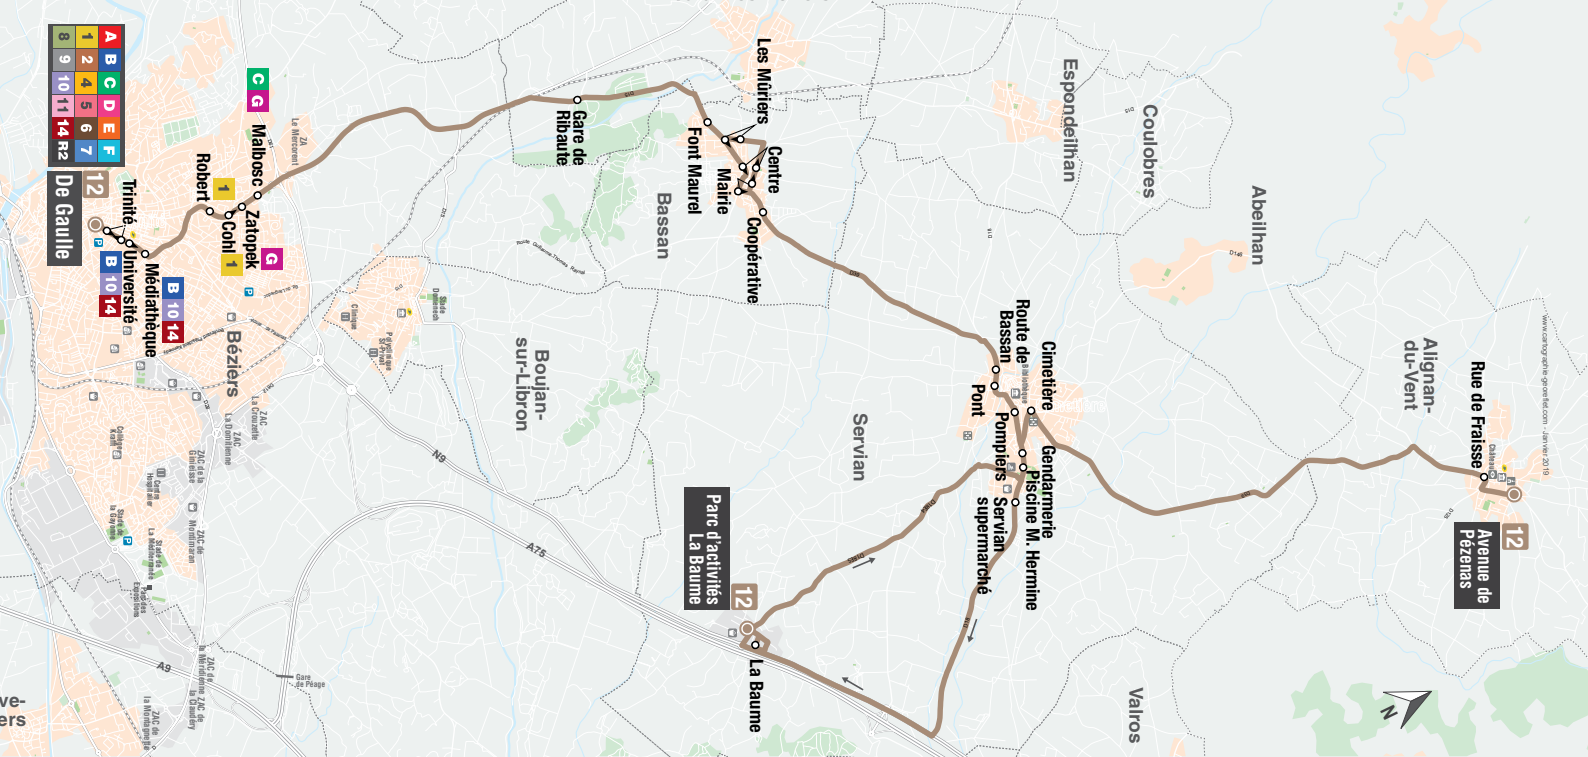

# 12

De Gaulle  
Servian  
Alignan-du-Vent

**beeMob**  
L'agglo vous transporte

Ne pas jeter sur la voie publique - Cartographie : Geo relief - Rédaction : Studio Asensio

**L'AGGLO**  
Béziers  
Méditerranée

## 12 De Gaulle → Parc d'activités La Baume

Du lundi au samedi - Hors jours fériés

<b>BÉZIERS</b>	<b>De Gaulle</b>	07:21	07:42	09:30	10:30	11:35	12:25	14:05	15:10	16:15	16:50	17:39	18:20	19:05
	<b>Trinité</b>	07:22	07:43	09:31	10:31	11:36	12:26	14:06	15:11	16:16	16:51	17:40	18:21	19:06
	<b>Médiathèque</b>	07:23	07:44	09:32	10:32	11:37	12:27	14:07	15:12	16:17	16:52	17:41	18:22	19:07
	<b>Université</b>	07:24	07:45	09:33	10:33	11:38	12:28	14:08	15:13	16:18	16:53	17:42	18:23	19:08
<b>LIEURAN</b>	<b>Gare de Ribaute</b>	07:31	07:52	09:40	10:40	11:45	12:35	14:15	15:20	16:25	17:00	17:49	18:30	19:15
	<b>BASSAN</b>	<b>Centre</b>	07:35	07:56	09:44	10:44	11:49	12:39	14:19	15:24	16:29	17:04	17:53	18:34
<b>SERVIAN</b>	<b>Coopérative</b>	07:36	07:57	09:45	10:45	11:50	12:40	14:20	15:25	16:30	17:05	17:54	18:35	19:20
	<b>Route de Bassan</b>	07:42	08:01	09:51	10:51	11:54	12:44	14:26	15:31	16:34	17:11	17:58	18:39	19:26
	<b>Pompiers</b>	07:43	08:02	09:52	10:52	11:55	12:45	14:27	15:32	16:35	17:12	17:59	18:40	19:27
	<b>Piscine M. Hermine</b>	07:45	08:03	09:54	10:54	11:56	12:46	14:29	15:34	16:36	17:14	18:00	18:41	19:29
<b>ALIGNAN-DU-VENT</b>	<b>Cimetière</b>	-	08:05	-	-	11:58	12:48	-	-	16:38	-	18:02	18:43	-
	<b>Avenue de Pézenas</b>	-	08:21	-	-	12:14	13:04	-	-	16:54	-	18:18	18:59	-
<b>SERVIAN</b>	<b>Supermarché</b>	07:46	-	-	-	-	-	-	-	-	17:15	-	-	19:30
	<b>Parc d'Activité La Baume</b>	07:53	-	-	-	-	-	-	-	-	17:22	-	-	19:37