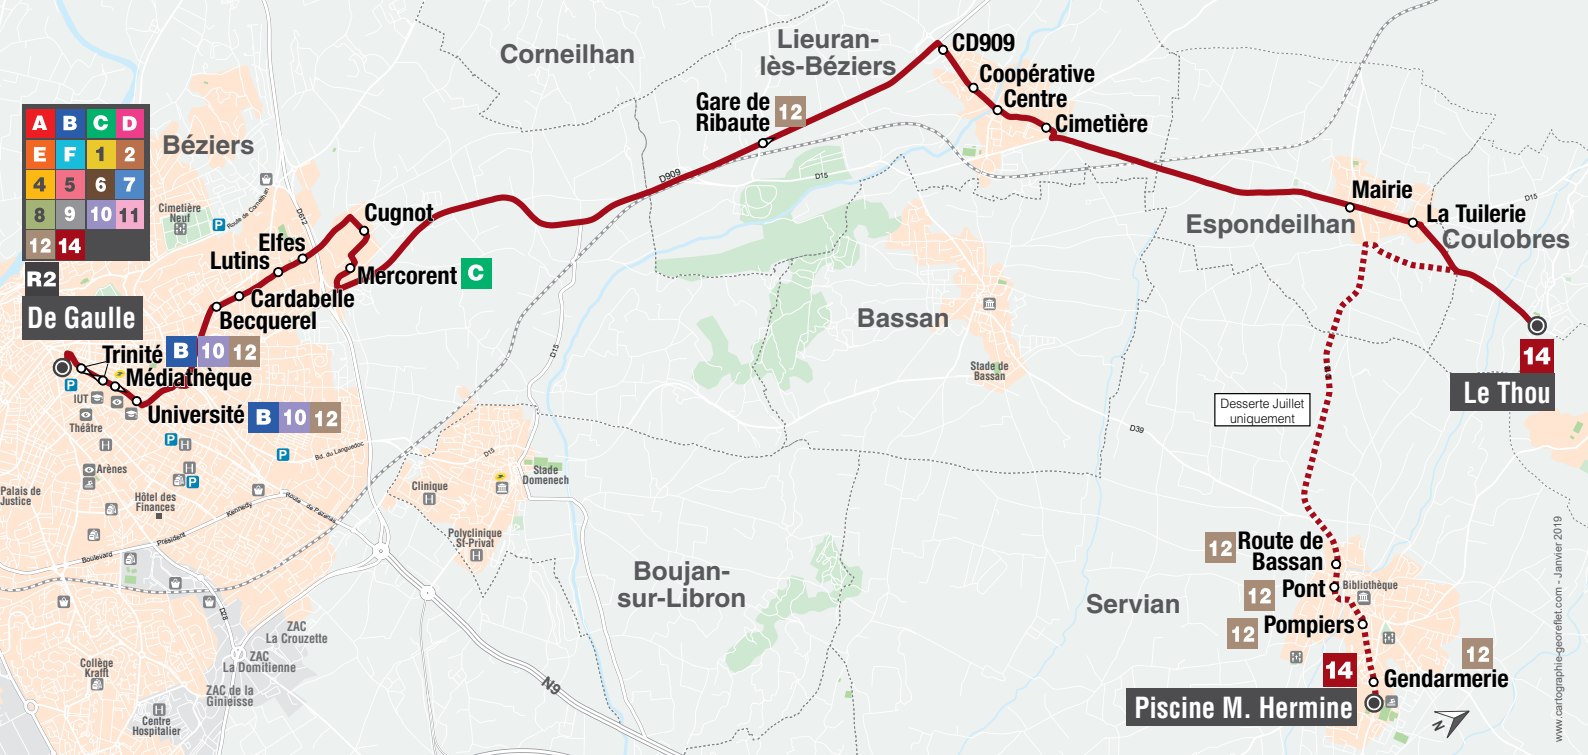

Du lundi au vendredi de 8h00 à 12h00 et de 14h00 à 17h00.

beeMob

L'agglo vous transporte

L'AGGLO

Béziers
Méditerranée

beeMob

L'agglo vous transporte

LIGNE 646
LIGNE 647

FICHE
HORAIRES

À PARTIR DU
2 SEPTEMBRE
2019

De Gaulle Espondeilhan Coulobres

Ne pas jeter sur la voie publique - Cartographie - Géoriel - Rédaction - Studio Asensu

14 ET LIGNES 646 ET 647 LIO/HÉRAULT TRANSPORT De Gaulle → Espondeilhan → Coulobres

Horaires valables toute l'année sauf en juillet

		LV 14	LV 14	LS 646	LV 14	LV 14	LS 646	LS 646	LS 647	LS 646	LV 14	LV 14	LS 646	LV 14	LS 646	LS 647 ⁽²⁾	LV 14			
BÉZIERS	De Gaulle	07:08	07:35	07:40	08:40	09:45	11:18	12:23	12:23	13:40	14:20	15:30	16:18	16:30	17:28	17:28	17:35	18:18	18:18	19:20
	Médiathèque - 14 juillet	07:09	07:36	-	08:41	09:46	-	-	-	-	14:21	15:31	-	16:31	-	-	17:36	-	-	19:21
	Gare du Nord	-	-	07:45	-	-	11:23	12:28	12:28	13:45	-	-	16:23	-	17:33	17:33	-	18:23	18:23	-
	Elfes	07:17	07:44	-	08:49	09:54	-	-	-	-	14:29	15:39	-	16:39	-	-	17:44	-	-	19:29
	Mercorent	07:21	07:48	-	08:53	09:58	-	-	-	-	14:33	15:43	-	16:43	-	-	17:48	-	-	19:33
LIEURAN-LÈS-BZS	Stade	-	-	-	-	-	-	-	12:37	-	-	-	-	-	-	17:42	-	-	18:32	-
	CD909	-	-	07:55	-	-	11:33	12:38	-	13:55	-	-	16:33	-	17:43	-	-	18:33	-	-
	Centre	-	07:55	07:56	09:00	10:05	11:34	12:39	-	13:56	14:40	15:50	16:34	16:50	17:44	17:30	17:55	18:34	18:30	19:40
	Cimetière	-	-	07:58	-	-	11:36	12:41	-	13:58	-	-	16:36	-	17:45	-	-	18:36	-	-
	ESPONDEILHAN	Mairie	-	-	08:00	-	-	11:38	12:43	12:40	14:00	-	-	16:38	-	17:47	17:45	-	18:38 ⁽¹⁾	18:35
Gare		-	-	08:01	-	-	11:39	12:44	-	14:01	-	-	16:39	-	17:47	-	-	18:39	-	-
La Tuilerie		-	08:00	-	09:05	10:10	-	-	12:41	-	14:45	15:55	-	16:55	-	17:46	18:00	-	18:36	19:45
COULOBRES	Le Thou / Centre	-	-	-	09:08	-	-	-	12:45	-	14:48	-	-	16:58	-	-	-	-	18:40	-