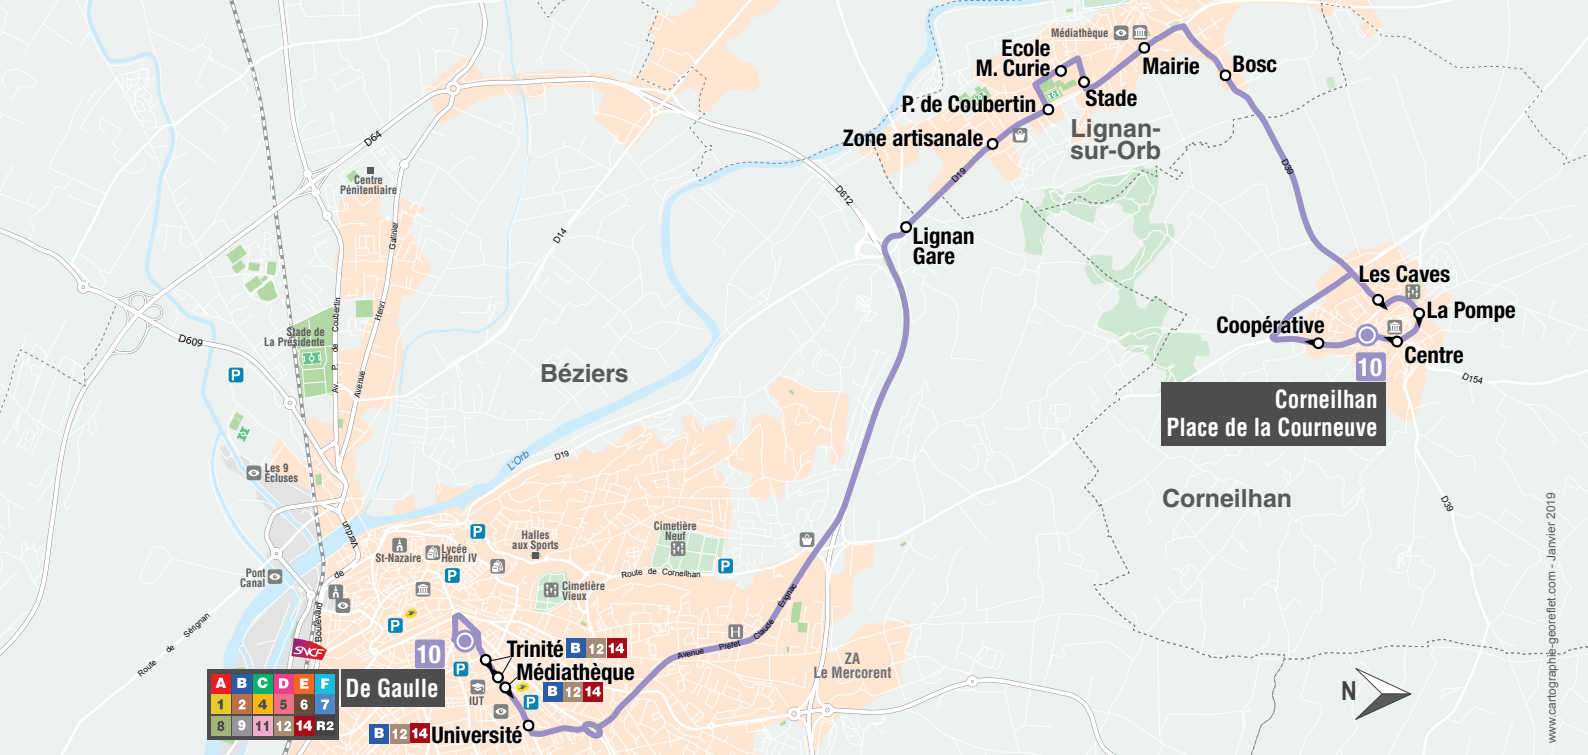

Du lundi au vendredi de 8h00 à 12h00 et de 14h00 à 17h00.

beeMob
L'agglo vous transporte

L'AGGLO

Béziers
Méditerranée

beeMob
L'agglo vous transporte

LIGNE 644
LIGNE 645

FICHE
HORAIRES

À PARTIR DU
8 JUILLET 2019

10

De Gaulle Corneilhan

Ne pas jeter sur la voie publique - Cartographie - Géoriel - Rédaction - Studio Asensu

10 ET LIGNES 644 ET 645 HÉRAULT TRANSPORT De Gaulle → Lignan-sur-Orb → Corneilhan

Du lundi au vendredi
Du lundi au samedi

		LS 645	LS 644	LV 10	LS 645	LS 644	LV 10	LS 645	LS 644(2)	LS 645	LS 644(1)	LS 645	LS 644	LV 10	LV 10	LS 645	LS 644	LV 10	LS 645	LS 644	LV 10	LS 645	LS 644	LV 10
BÉZIERS	De Gaulle	07:35	07:40	08:30	08:40	08:40	09:30	11:20	11:20	12:25	12:25	13:45	13:45	14:45	15:45	16:20	16:20	16:45	17:30	17:30	17:45	18:20	18:20	19:20
	Médiathèque	-	-	08:31	-	-	09:31	-	-	-	-	-	-	14:46	15:46	-	-	16:46	-	-	17:46	-	-	19:21
	Gare du Nord	-	07:45	-	-	-	-	11:25	11:25	12:30	12:30	13:50	13:50	-	-	16:25	16:25	-	17:35	17:35	-	18:25	18:25	-
LIGNAN-SUR-ORB	Lignan Gare	07:47	-	08:41	08:57	-	09:41	11:30	-	12:35	-	13:57	-	14:56	15:56	16:30	-	16:56	17:40	-	17:56	18:30	-	19:31
	Zone Artisanale	07:50	-	08:41	09:00	-	09:41	11:32	-	12:37	-	14:00	-	14:56	15:56	16:32	-	16:56	17:41	-	17:56	18:32	-	19:31
	École Marie Curie	-	-	08:42	09:02	-	09:42	11:33	-	12:38	-	14:02	-	14:57	15:57	16:33	-	16:57	17:42	-	17:57	18:33	-	19:32
	Mairie	-	-	08:44	09:03	-	09:44	11:34	-	12:39	-	14:03	-	14:59	15:59	16:34	-	16:59	17:42	-	17:59	18:34	-	19:34
	Les Rompudes	07:55	-	-	09:05	-	-	11:35	-	12:40	-	14:05	-	-	-	16:35	-	-	17:43	-	-	18:35	-	-
CORNEILHAN	Les Caves	-	07:50	-	08:55	-	-	11:35	-	12:40	-	14:00	15:05	16:05	-	16:35	17:05	-	17:45	18:05	-	18:35	19:40	
	Centre	-	07:52	08:52	-	08:57	09:52	-	11:37	-	12:42	-	14:02	15:07	16:07	-	16:37	17:07	-	17:47	18:07	-	18:37	19:42
	Place Courneuve	-	07:52	08:53	-	08:57	09:53	-	11:37	-	12:42	-	14:02	15:08	16:08	-	16:37	17:08	-	17:47	18:08	-	18:37	19:43