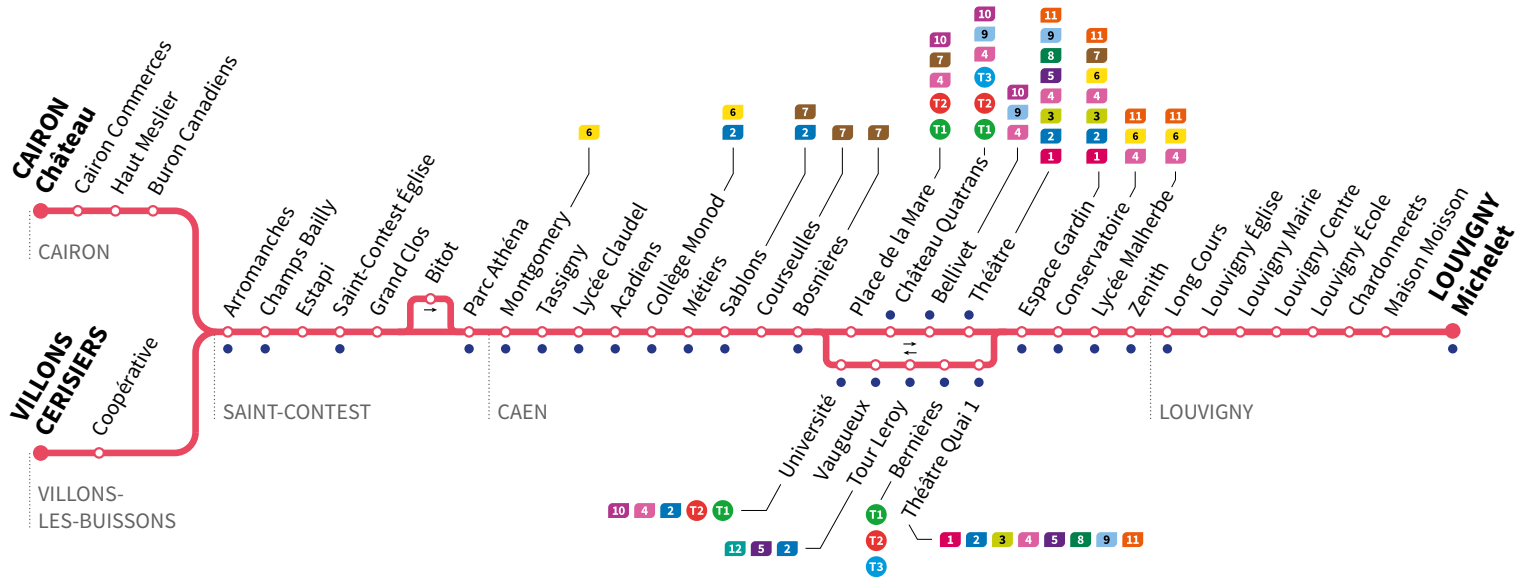

Horaires valables du lundi 2 septembre 2019 au dimanche 28 juin 2020 inclus*

Lundi à vendredi Direction → LOUVIGNY - Michelet

Retrouvez les horaires en période de vacances scolaires p.6

Villons Cerisiers	5.51	6.48	7.41	8.39	9.31	10.21	11.11	12.00	12.50	
Cairen Château	-	6.21	7.17	8.12	9.05	9.56	10.46	11.36	12.25	13.15
Arromanches	5.56	6.26	7.26	8.18	9.11	10.02	10.52	11.42	12.31	13.21
Saint-Contest Église	5.59	6.29	7.26	8.22	9.14	10.05	10.55	11.45	12.34	13.24
Parc Athéna	6.02	6.32	7.29	8.26	9.18	10.08	10.33	11.23	12.12	13.02
Collège Monod	6.05	6.35	7.33	8.30	9.22	10.12	10.37	11.27	12.17	13.07
Sablons	6.08	6.38	7.36	8.33	9.25	10.15	10.40	11.30	12.20	13.10
Bosnières	6.09	6.39	7.38	8.35	9.26	10.16	10.41	11.31	12.21	13.11
Théâtre	6.15	6.45	7.47	8.45	9.35	10.25	10.50	11.40	12.30	13.20
Lycée Malherbe	6.18	6.48	7.52	8.50	9.40	10.30	10.55	11.45	12.35	13.25
Zenith	6.19	6.49	7.53	8.51	9.41	10.31	10.56	11.46	12.36	13.26
Long Cours	6.23	6.53	7.58	8.56	9.46	10.36	11.01	11.51	12.41	13.31
Michelet	6.28	6.58	8.03	9.02	9.51	10.41	11.06	11.56	12.46	14.01

Villons Cerisiers	13.40	14.30	15.19	16.08	16.58	17.48	18.43	19.33	20.52
Cairen Château	-	14.05	14.54	15.44	16.33	17.22	18.16	19.08	20.06
Arromanches	13.46	14.11	15.00	15.25	16.14	17.04	17.54	18.49	19.39
Saint-Contest Église	13.49	14.14	15.03	15.28	16.17	17.07	17.57	18.52	19.42
Parc Athéna	13.52	14.17	15.06	15.31	16.20	17.10	18.00	18.55	19.45
Collège Monod	13.57	14.22	15.11	15.36	16.25	17.15	18.05	18.58	19.48
Sablons	14.00	14.25	15.14	15.39	16.28	17.18	18.08	18.55	19.45
Bosnières	14.01	14.26	15.15	15.40	16.29	17.19	18.10	18.97	19.87
Théâtre	14.10	14.35	15.25	15.50	16.40	17.30	18.20	19.10	20.00
Lycée Malherbe	14.15	14.41	15.31	15.56	16.46	17.36	18.26	19.15	20.04
Zenith	14.16	14.42	15.32	15.57	16.47	17.37	18.27	19.16	20.05
Long Cours	14.20	14.46	15.37	16.02	16.52	17.42	18.32	19.20	20.09
Michelet	14.26	14.52	15.42	16.07	16.57	17.48	18.38	19.25	20.14