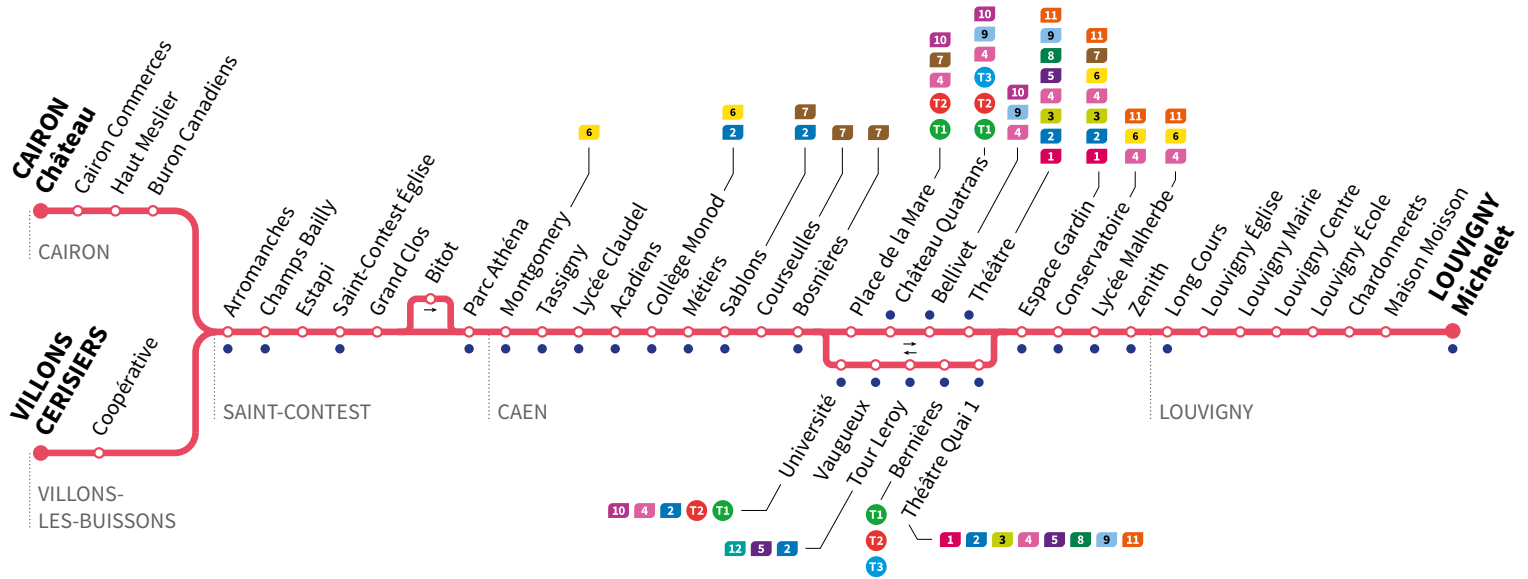

Horaires valables du lundi 2 septembre 2019 au dimanche 28 juin 2020 inclus*

VACANCES SCOLAIRES / Lundi à vendredi : Direction → LOUVIGNY - Michelet

Villons Cerisiers	5.51		6.53		7.55		9.05		10.18		11.28
Cairon Château	-	6.20	-	7.22	-	8.29	-	9.44	-	10.53	-
Arromanches	5.56	6.26	6.58	7.28	8.01	8.35	9.11	9.50	10.24	10.59	11.34
Saint-Contest Église	5.59	6.29	7.01	7.31	8.04	8.38	9.14	9.53	10.27	11.02	11.37
Parc Athéna	6.02	6.32	7.04	7.34	8.07	8.42	9.18	9.56	10.30	11.05	11.40
Collège Monod	6.05	6.35	7.08	7.38	8.11	8.46	9.22	10.00	10.34	11.09	11.44
Sablons	6.08	6.38	7.11	7.41	8.14	8.49	9.25	10.03	10.37	11.12	11.47
Bosnières	6.09	6.39	7.12	7.42	8.15	8.50	9.26	10.04	10.38	11.13	11.48
Théâtre	6.15	6.45	7.20	7.50	8.25	9.00	9.35	10.13	10.47	11.22	11.57
Lycée Malherbe	6.18	6.48	7.24	7.55	8.30	9.05	9.40	10.18	10.52	11.27	12.02
Zenith	6.19	6.49	7.25	7.56	8.31	9.06	9.41	10.19	10.53	11.28	12.03
Long Cours	6.23	6.53	7.29	8.01	8.36	9.11	9.45	10.23	10.58	11.33	12.08
Michelet	6.28	6.58	7.34	8.06	8.42	9.16	9.50	10.28	11.03	11.38	12.13

HORAIRES VACANCES SCOLAIRES

Les lignes de bus circulent avec des horaires spécifiques pendant les vacances scolaires :

- **Toussaint** : du 28/10 au 03/11 2019
- **Noël** : du 23/12 2019 au 05/01 2020
- **Hiver** : du 17/02 au 01/03 2020
- **Printemps** : du 13/04 au 16/04 2020
- **Aucun bus ne circule le 1er mai**

Villons Cerisiers		12.42		13.48		14.59		16.08		17.22		18.37		19.43		20.52
Cairon Château	12.03	-	13.14	-	14.23	-	15.32	-	16.45	-	17.56	-	19.12	-	20.15	-
Arromanches	12.09	12.48	13.20	13.54	14.29	15.05	15.38	16.14	16.51	17.28	18.02	18.43	19.18	19.48	20.21	20.57
Saint-Contest Église	12.12	12.51	13.23	13.57	14.32	15.08	15.41	16.17	16.54	17.31	18.05	18.46	19.21	19.51	20.24	21.00
Parc Athéna	12.15	12.54	13.26	14.00	14.35	15.11	15.44	16.20	16.57	17.34	18.08	18.49	19.24	19.54	20.27	21.03
Collège Monod	12.19	12.58	13.30	14.04	14.39	15.15	15.48	16.24	17.01	17.38	18.12	18.52	19.27	19.57	20.30	21.06
Sablons	12.22	13.01	13.33	14.07	14.42	15.18	15.51	16.27	17.04	17.41	18.15	18.55	19.30	20.00	20.33	21.09
Bosnières	12.23	13.02	13.34	14.08	14.43	15.19	15.52	16.28	17.05	17.43	18.17	18.56	19.31	20.01	20.34	21.10
Théâtre	12.32	13.10	13.42	14.17	14.52	15.29	16.02	16.38	17.16	17.54	18.28	19.05	19.39	20.08	20.40	21.15
Lycée Malherbe	12.37	13.15	13.47	14.22	14.57	15.34	16.08	16.44	17.22	18.00	18.34	19.10	19.43	20.12	20.44	21.19
Zenith	12.38	13.16	13.48	14.23	14.58	15.35	16.09	16.45	17.23	18.01	18.35	19.11	19.44	20.13	20.45	21.20
Long Cours	12.43	13.21	13.52	14.27	15.03	15.40	16.14	16.50	17.28	18.06	18.39	19.15	19.48	20.17	20.48	21.23
Michelet	12.48	13.26	13.58	14.33	15.08	15.45	16.19	16.55	17.34	18.12	18.45	19.20	19.53	20.22	20.53	21.28

*Sous réserve de modification. Horaires théoriques sous réserve des conditions de circulation.