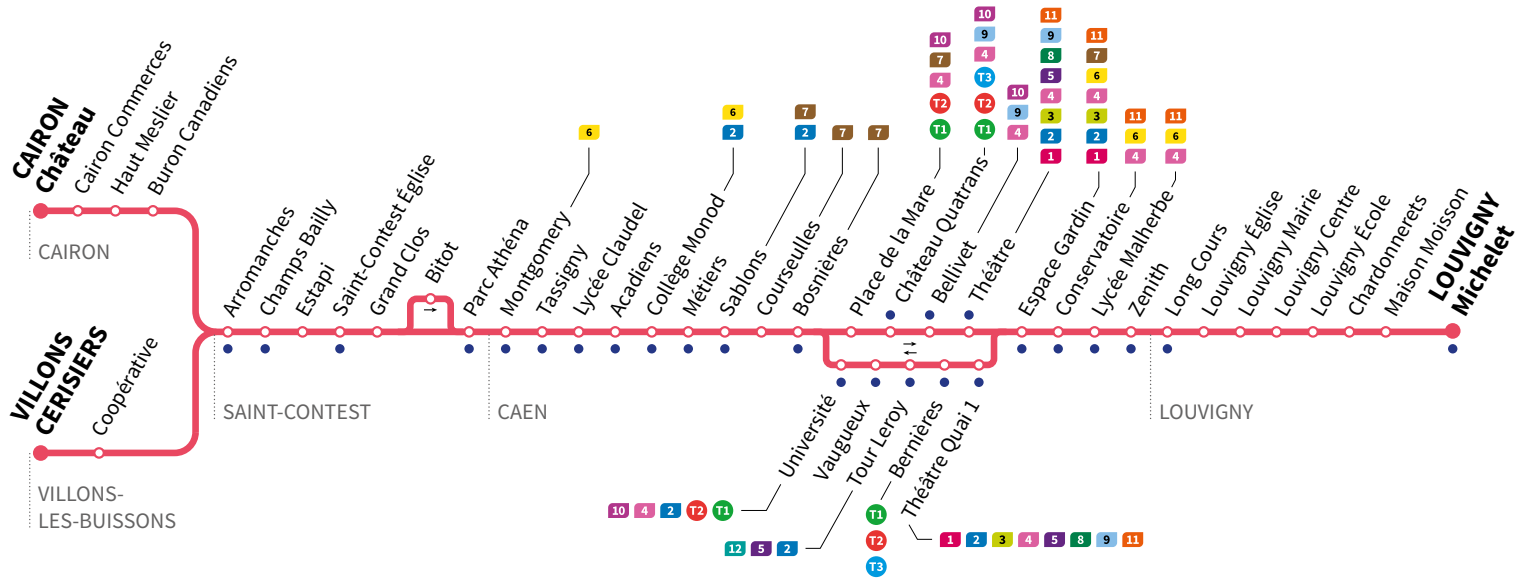

Horaires valables du lundi 2 septembre 2019 au dimanche 28 juin 2020 inclus*

VACANCES SCOLAIRES / Lundi à vendredi : Direction → CAIRON - Château / VILLONS-LES-BUISSONS - Cerisiers

Michelet	6.01	6.36	7.05	7.32	8.05	8.44	9.24	9.59	10.34	11.09	11.44
Long Cours	6.06	6.41	7.10	7.38	8.11	8.49	9.29	10.04	10.39	11.14	11.49
Zenith	6.10	6.45	7.14	7.43	8.17	8.53	9.33	10.08	10.43	11.18	11.53
Lycée Malherbe	6.11	6.46	7.16	7.45	8.19	8.55	9.35	10.10	10.45	11.20	11.55
Théâtre Quai 1	6.15	6.50	7.20	7.50	8.25	9.00	9.40	10.15	10.50	11.25	12.00
Université	6.21	6.56	7.26	7.58	8.33	9.07	9.47	10.22	10.57	11.32	12.08
Sablons	6.23	6.58	7.29	8.01	8.36	9.10	9.50	10.25	11.00	11.35	12.11
Collège Monod	6.26	7.01	7.32	8.05	8.40	9.14	9.53	10.28	11.03	11.38	12.14
Parc Athéna	6.29	7.04	7.36	8.09	8.44	9.18	9.56	10.31	11.06	11.41	12.17
Saint-Contest Église	6.31	7.06	7.38	8.13	8.47	9.21	9.59	10.34	11.09	11.44	12.20
Arromanches	6.34	7.09	7.41	8.16	8.50	9.24	10.02	10.37	11.12	11.47	12.23
Cairon Château	-	7.15	-	8.22	-	9.30	-	10.43	-	11.53	-
Villons Cerisiers	6.39		7.47		8.56		10.08		11.18		12.29

HORAIRES VACANCES SCOLAIRES

Les lignes de bus circulent avec des horaires spécifiques pendant les vacances scolaires :

- Toussaint : du 28/10 au 03/11 2019
- Noël : du 23/12 2019 au 05/01 2020
- Hiver : du 17/02 au 01/03 2020
- Printemps : du 13/04 au 16/04 2020
- Aucun bus ne circule le 1er mai

Michelet	12.19	12.54	13.32	14.07	14.39	15.14	15.51	16.26	17.00	17.40	18.17	18.51	19.25	20.00	20.28	21.02
Long Cours	12.24	12.59	13.37	14.12	14.44	15.19	15.56	16.31	17.05	17.45	18.22	18.56	19.30	20.05	20.33	21.07
Zenith	12.28	13.03	13.41	14.16	14.48	15.23	16.00	16.35	17.09	17.49	18.26	19.00	19.34	20.09	20.37	21.11
Lycée Malherbe	12.30	13.05	13.43	14.18	14.50	15.25	16.02	16.37	17.11	17.51	18.28	19.01	19.35	20.10	20.38	21.12
Théâtre Quai 1	12.35	13.10	13.48	14.23	14.54	15.30	16.07	16.42	17.16	17.56	18.33	19.06	19.40	20.14	20.42	21.15
Université	12.43	13.18	13.56	14.31	15.02	15.38	16.16	16.51	17.25	18.05	18.42	19.14	19.47	20.21	20.49	21.21
Sablons	12.46	13.21	13.59	14.34	15.05	15.41	16.19	16.54	17.28	18.08	18.45	19.17	19.50	20.24	20.51	21.23
Collège Monod	12.50	13.25	14.02	14.37	15.08	15.45	16.23	16.58	17.33	18.13	18.49	19.21	19.53	20.27	20.54	21.26
Parc Athéna	12.53	13.28	14.05	14.40	15.11	15.48	16.26	17.02	17.37	18.17	18.53	19.24	19.56	20.30	20.57	21.29
Saint-Contest Église	12.56	13.31	14.08	14.43	15.14	15.52	16.30	17.06	17.41	18.21	18.57	19.27	19.58	20.32	20.59	21.31
Arromanches	12.59	13.34	14.11	14.46	15.17	15.55	16.33	17.09	17.44	18.24	19.00	19.30	20.01	20.35	21.02	21.34
Cairon Château	13.05	-	14.17	-	15.23	-	16.39	-	17.50	-	19.06	-	20.07	-	21.08	-
Villons Cerisiers		13.40		14.52		16.01		17.15		18.30		19.35		20.40		21.39

*Sous réserve de modification. Horaires théoriques sous réserve des conditions de circulation.