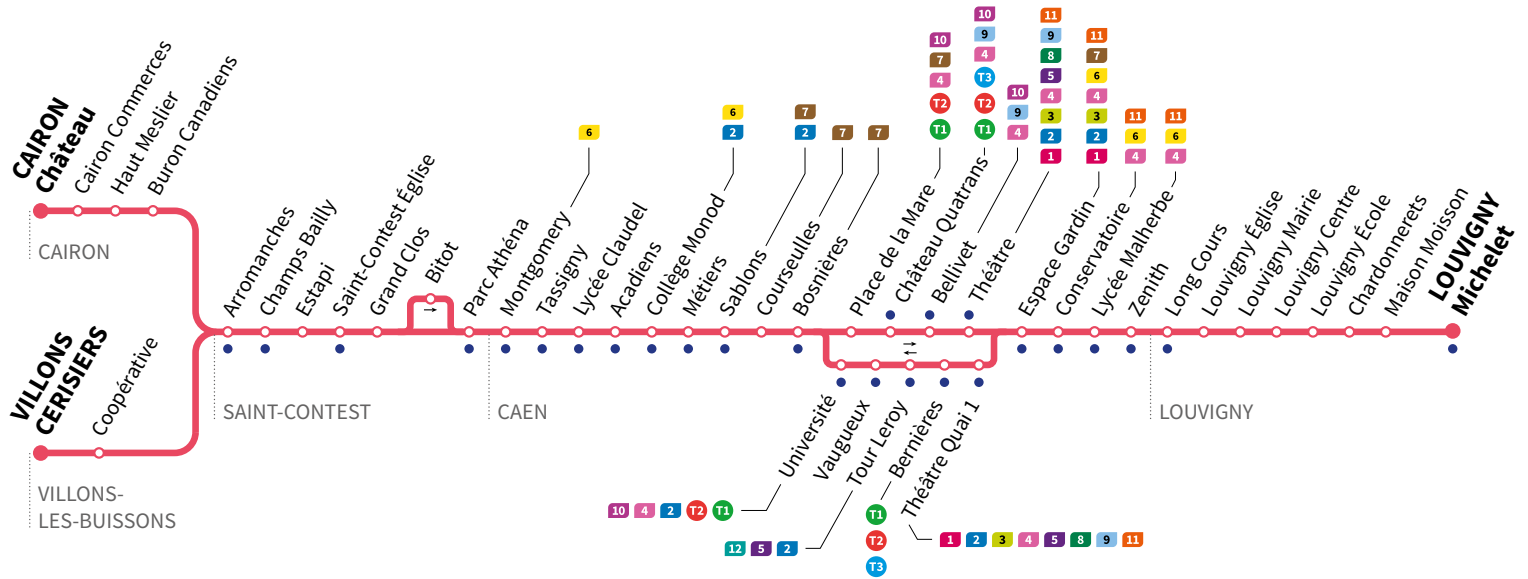

Horaires valables du lundi 2 septembre 2019 au dimanche 28 juin 2020 inclus*

Samedi Direction → LOUVIGNY - Michelet

Villons Cerisiers	6.51		8.06		9.14		10.24		11.33		12.43	
Cairon Château	-	7.31	-	8.40	-	9.49	-	10.59	-	12.08	-	13.18
Arromanches	6.56	7.36	8.11	8.45	9.19	9.54	10.29	11.04	11.38	12.13	12.48	13.23
Saint-Contest Église	6.59	7.39	8.14	8.48	9.22	9.57	10.32	11.07	11.41	12.16	12.51	13.26
Parc Athéna	7.02	7.42	8.17	8.51	9.25	10.00	10.35	11.10	11.44	12.19	12.54	13.29
Collège Monod	7.05	7.45	8.20	8.55	9.29	10.04	10.39	11.14	11.48	12.23	12.58	13.33
Sablons	7.08	7.48	8.23	8.58	9.32	10.07	10.42	11.17	11.51	12.26	13.01	13.36
Bosnières	7.09	7.49	8.24	8.59	9.33	10.08	10.43	11.18	11.52	12.27	13.02	13.37
Théâtre	7.15	7.55	8.30	9.05	9.40	10.15	10.50	11.25	12.00	12.35	13.10	13.45
Lycée Malherbe	7.19	7.59	8.35	9.10	9.45	10.20	10.55	11.30	12.04	12.39	13.14	13.50
Zenith	7.20	8.00	8.36	9.11	9.46	10.21	10.56	11.31	12.05	12.40	13.15	13.51
Long Cours	7.24	8.04	8.40	9.15	9.50	10.25	11.01	11.36	12.10	12.45	13.20	13.56
Michelet	7.29	8.09	8.45	9.20	9.55	10.30	11.06	11.41	12.15	12.50	13.25	14.01

Villons Cerisiers	13.52		15.01		16.10		17.21		18.33		19.46	
Cairon Château	-	14.26	-	15.36	-	16.45	-	17.57	-	19.09	-	20.22
Arromanches	13.57	14.31	15.06	15.41	16.15	16.50	17.26	18.02	18.38	19.14	19.51	20.27
Saint-Contest Église	14.00	14.34	15.09	15.44	16.18	16.53	17.29	18.05	18.41	19.17	19.54	20.30
Parc Athéna	14.03	14.37	15.12	15.47	16.21	16.56	17.32	18.08	18.44	19.20	19.56	20.32
Collège Monod	14.07	14.41	15.16	15.51	16.25	17.00	17.36	18.12	18.47	19.23	19.59	20.35
Sablons	14.10	14.44	15.19	15.54	16.28	17.03	17.39	18.15	18.50	19.26	20.02	20.38
Bosnières	14.12	14.46	15.20	15.55	16.29	17.04	17.40	18.16	18.51	19.27	20.03	20.39
Théâtre	14.20	14.55	15.30	16.05	16.40	17.15	17.50	18.26	19.01	19.35	20.10	20.45
Lycée Malherbe	14.25	15.00	15.35	16.10	16.45	17.20	17.55	18.31	19.05	19.39	20.14	20.48
Zenith	14.26	15.01	15.36	16.11	16.46	17.21	17.57	18.32	19.06	19.40	20.15	20.49
Long Cours	14.31	15.05	15.40	16.15	16.50	17.26	18.01	18.37	19.11	19.44	20.18	20.52
Michelet	14.36	15.10	15.46	16.21	16.56	17.31	18.07	18.42	19.16	19.49	20.23	20.57