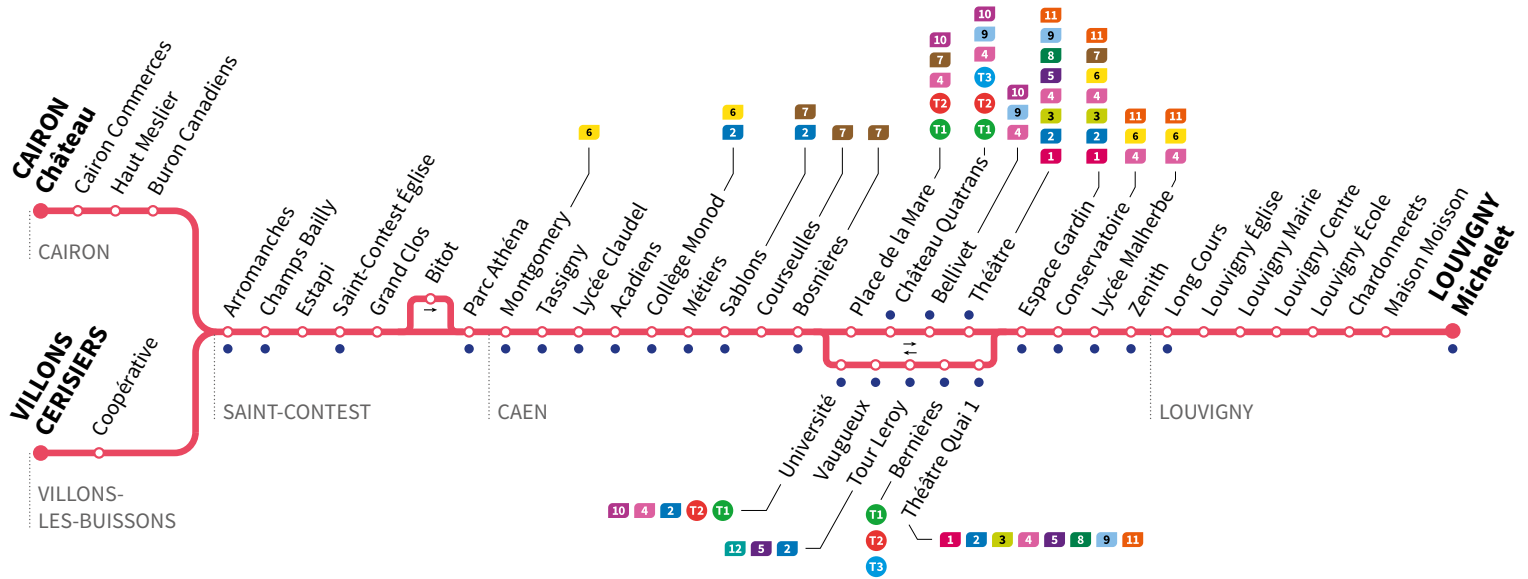

Horaires valables du lundi 2 septembre 2019 au dimanche 28 juin 2020 inclus*

Dimanches et fêtes : Direction → LOUVIGNY - Michelet

Villons Cerisiers	8.55		10.54		12.54		14.55		16.53		18.52	
Cairon Château	-	9.55	-	11.54	-	13.55	-	15.54	-	17.53	-	19.55
Arromanches	9.00	10.00	10.59	11.59	12.59	14.00	15.00	15.59	16.58	17.58	18.57	20.00
Saint-Contest Église	9.03	10.03	11.02	12.02	13.02	14.03	15.03	16.02	17.01	18.01	19.00	20.03
Parc Athéna	9.06	10.06	11.05	12.05	13.05	14.05	15.05	16.04	17.03	18.03	19.03	20.06
Collège Monod	9.09	10.09	11.08	12.08	13.08	14.10	15.10	16.09	17.07	18.07	19.06	20.09
Sablons	9.12	10.12	11.11	12.11	13.11	14.13	15.13	16.12	17.10	18.10	19.09	20.12
Bosnières	9.14	10.14	11.13	12.13	13.13	14.14	15.14	16.13	17.12	18.12	19.10	20.13
Théâtre	9.20	10.21	11.20	12.20	13.20	14.20	15.20	16.20	17.20	18.20	19.18	20.20
Lycée Malherbe	9.23	10.24	11.24	12.24	13.24	14.24	15.24	16.24	17.24	18.23	19.21	20.23
Zenith	9.24	10.25	11.25	12.25	13.25	14.25	15.25	16.25	17.26	18.25	19.23	20.24
Long Cours	9.29	10.29	11.29	12.30	13.30	14.29	15.30	16.30	17.30	18.29	19.27	20.27
Michelet	9.34	10.34	11.34	12.35	13.34	14.33	15.35	16.35	17.35	18.34	19.32	20.31

Dimanches et fêtes : Direction → CAIRON - Château / VILLONS-LES-BUISSONS - Cerisiers

Michelet	9.01	10.01	11.00	12.00	13.00	14.00	15.00	16.00	17.00	18.01	19.00	20.01
Long Cours	9.06	10.06	11.05	12.05	13.05	14.05	15.05	16.05	17.05	18.06	19.05	20.06
Zenith	9.10	10.10	11.09	12.09	13.09	14.09	15.09	16.09	17.09	18.10	19.09	20.10
Lycée Malherbe	9.12	10.12	11.11	12.11	13.11	14.11	15.11	16.11	17.11	18.11	19.10	20.11
Théâtre Quai 1	9.15	10.15	11.16	12.16	13.16	14.16	15.16	16.16	17.15	18.16	19.15	20.15
Université	9.23	10.23	11.24	12.24	13.24	14.24	15.24	16.23	17.22	18.24	19.23	20.23
Sablons	9.25	10.26	11.27	12.26	13.26	14.26	15.26	16.25	17.25	18.27	19.25	20.25
Collège Monod	9.27	10.29	11.30	12.29	13.29	14.28	15.28	16.27	17.28	18.30	19.28	20.28
Parc Athéna	9.30	10.32	11.33	12.32	13.32	14.31	15.31	16.30	17.31	18.33	19.31	20.31
Saint-Contest Église	9.32	10.35	11.36	12.35	13.36	14.35	15.34	16.33	17.33	18.35	19.33	20.33
Arromanches	9.35	10.39	11.39	12.38	13.39	14.38	15.37	16.36	17.36	18.38	19.36	20.36
Cairon Château	9.40	-	11.44	-	13.44	-	15.42	-	17.41	-	19.41	-
Villons Cerisiers		10.44		12.43		14.43		16.41		18.43		20.41