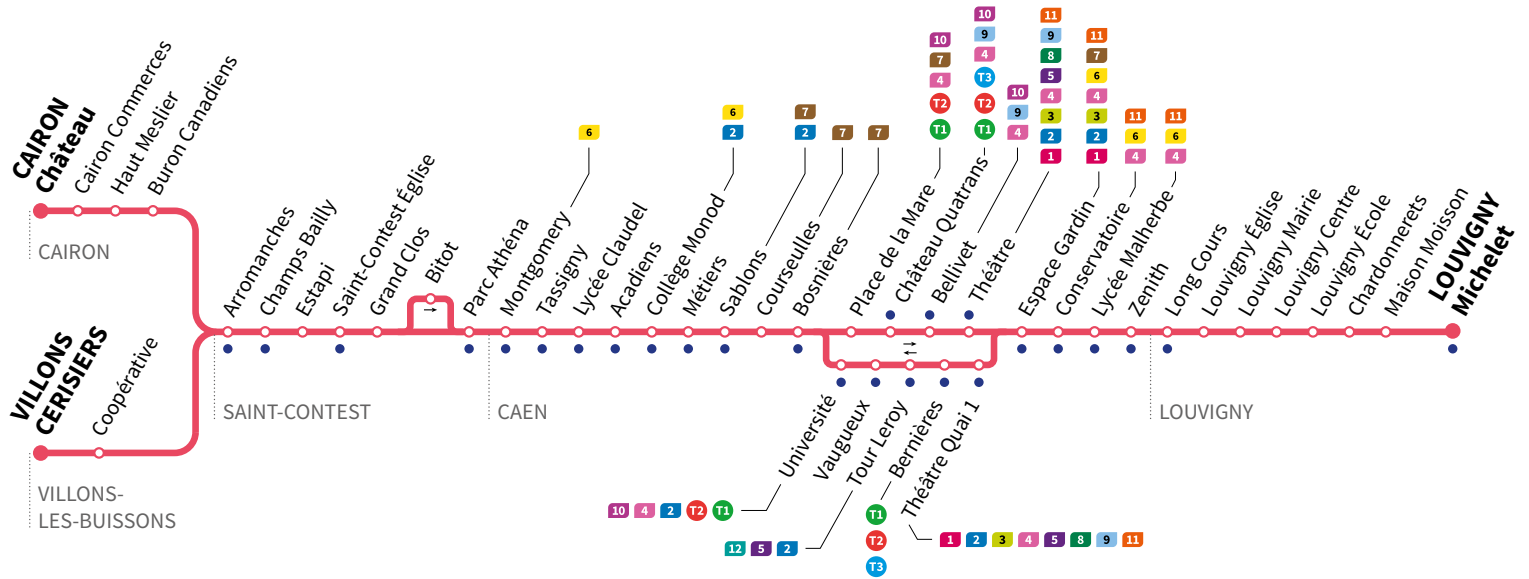

Horaires valables du lundi 2 septembre 2019 au dimanche 28 juin 2020 inclus*

Samedi

Direction → CAIRON - Château / VILLONS-LES-BUISSONS - Cerisiers

Michelet	7.01	7.45	8.20	8.54	9.29	10.04	10.39	11.14	11.49	12.24	12.59	13.34
Long Cours	7.06	7.50	8.25	8.59	9.34	10.09	10.44	11.19	11.54	12.29	13.04	13.39
Zenith	7.10	7.54	8.29	9.03	9.38	10.13	10.48	11.23	11.58	12.33	13.08	13.43
Lycée Malherbe	7.11	7.55	8.30	9.05	9.40	10.15	10.50	11.25	12.00	12.35	13.10	13.45
Théâtre Quai 1	7.15	8.00	8.35	9.10	9.45	10.20	10.55	11.30	12.05	12.40	13.15	13.50
Université	7.21	8.06	8.41	9.16	9.51	10.27	11.02	11.38	12.13	12.47	13.22	13.57
Sablons	7.23	8.08	8.43	9.18	9.53	10.30	11.05	11.41	12.16	12.50	13.25	14.00
Collège Monod	7.25	8.11	8.46	9.21	9.56	10.33	11.08	11.44	12.19	12.53	13.28	14.03
Parc Athéna	7.28	8.14	8.49	9.24	9.59	10.36	11.11	11.47	12.22	12.56	13.31	14.06
Saint-Contest Église	7.30	8.16	8.51	9.26	10.01	10.39	11.14	11.49	12.24	12.59	13.34	14.09
Arromanches	7.33	8.19	8.54	9.29	10.04	10.42	11.17	11.52	12.27	13.02	13.37	14.12
Cairon Château	-	8.24	-	9.34	-	10.47	-	11.57	-	13.07	-	14.17
Villons Cerisiers	7.38	-	8.59	-	10.09	-	11.22	-	12.32	-	13.42	-

Michelet	14.08	14.43	15.18	15.53	16.28	17.04	17.39	18.14	18.49	19.26	20.01	20.36
Long Cours	14.13	14.48	15.23	15.58	16.33	17.09	17.44	18.19	18.54	19.31	20.06	20.41
Zenith	14.18	14.53	15.28	16.03	16.38	17.13	17.48	18.23	18.58	19.35	20.10	20.45
Lycée Malherbe	14.20	14.55	15.30	16.05	16.40	17.15	17.50	18.25	19.00	19.36	20.11	20.46
Théâtre Quai 1	14.25	15.00	15.35	16.10	16.45	17.20	17.55	18.30	19.05	19.40	20.15	20.50
Université	14.33	15.08	15.43	16.18	16.53	17.29	18.04	18.39	19.13	19.48	20.21	20.56
Sablons	14.35	15.10	15.45	16.20	16.55	17.32	18.07	18.42	19.16	19.50	20.23	20.58
Collège Monod	14.38	15.13	15.48	16.23	16.58	17.36	18.11	18.46	19.19	19.53	20.26	21.01
Parc Athéna	14.42	15.17	15.52	16.27	17.02	17.39	18.14	18.49	19.22	19.56	20.29	21.04
Saint-Contest Église	14.44	15.19	15.54	16.30	17.05	17.42	18.17	18.52	19.25	19.59	20.32	21.06
Arromanches	14.47	15.22	15.57	16.34	17.09	17.46	18.21	18.56	19.29	20.03	20.35	21.09
Cairon Château	-	15.27	-	16.39	-	17.51	-	19.01	-	20.08	-	21.14
Villons Cerisiers	14.52	-	16.02	-	17.14	-	18.26	-	19.34	-	20.40	-