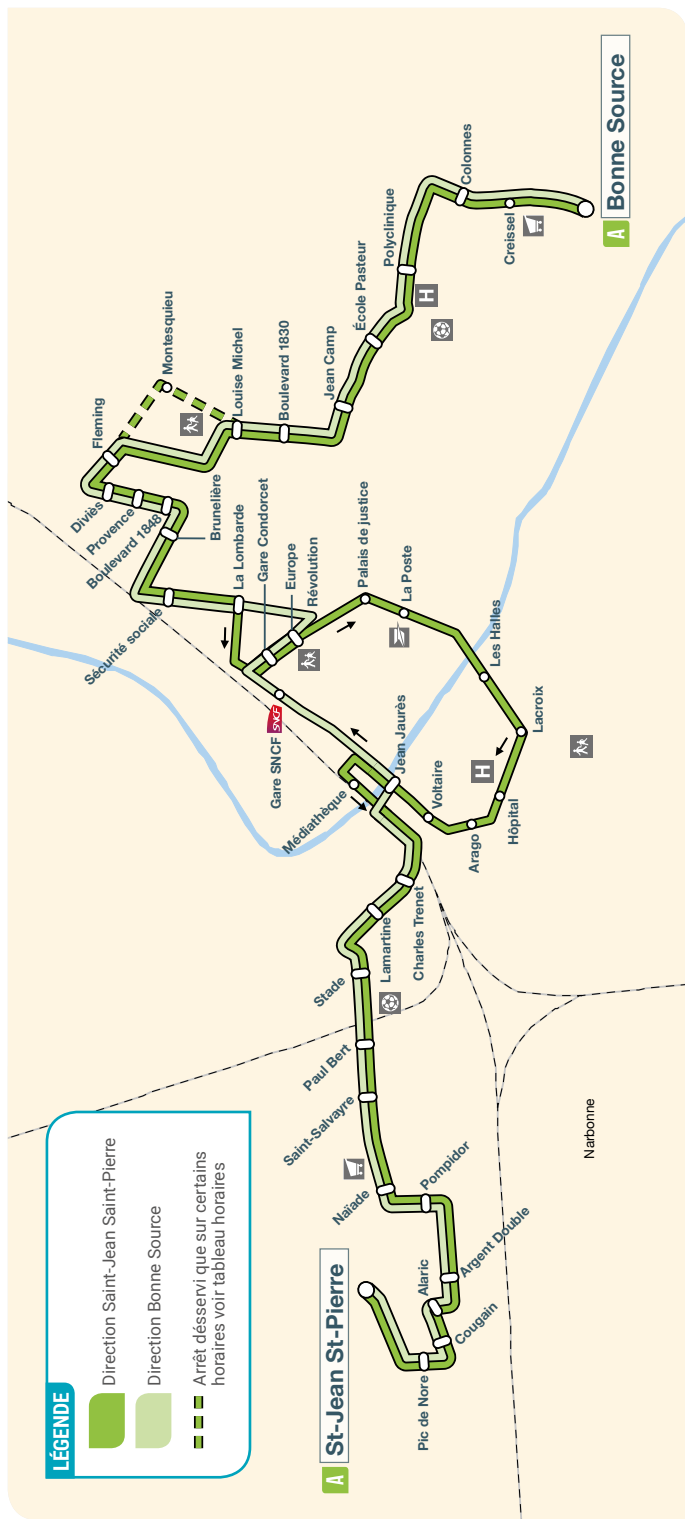

Horaires valables
du 3 septembre 2018 au 5 juillet 2019

LIGNE

A

SAINT-JEAN
SAINT-PIERRE
SAINT-SALVAYRE
GARE SCNF
BD 1848
LOUISE MICHEL
POLYCLINIQUE
BONNE SOURCE

CIRCULE DU LUNDI AU SAMEDI SAUF JOURS FÉRIÉS