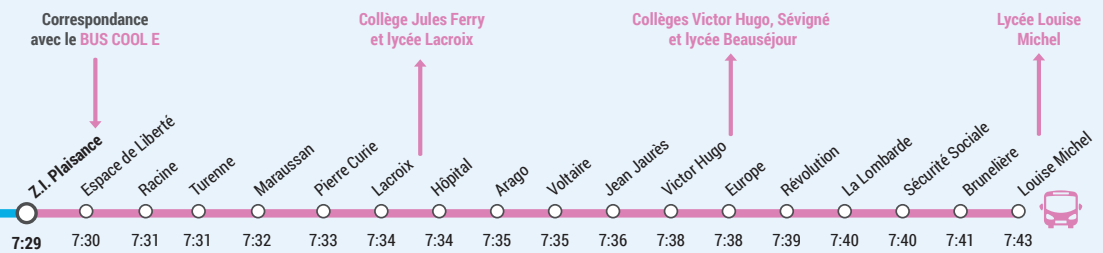

LIGNE B

DIRECTION LOUISE MICHEL

Pour une rentrée à 8 h à Louise Michel

DIRECTION LOUISE MICHEL

Fonctionne du lundi au vendredi en période scolaire

Pour une rentrée à 9 h à Louise Michel

DIRECTION LOUISE MICHEL