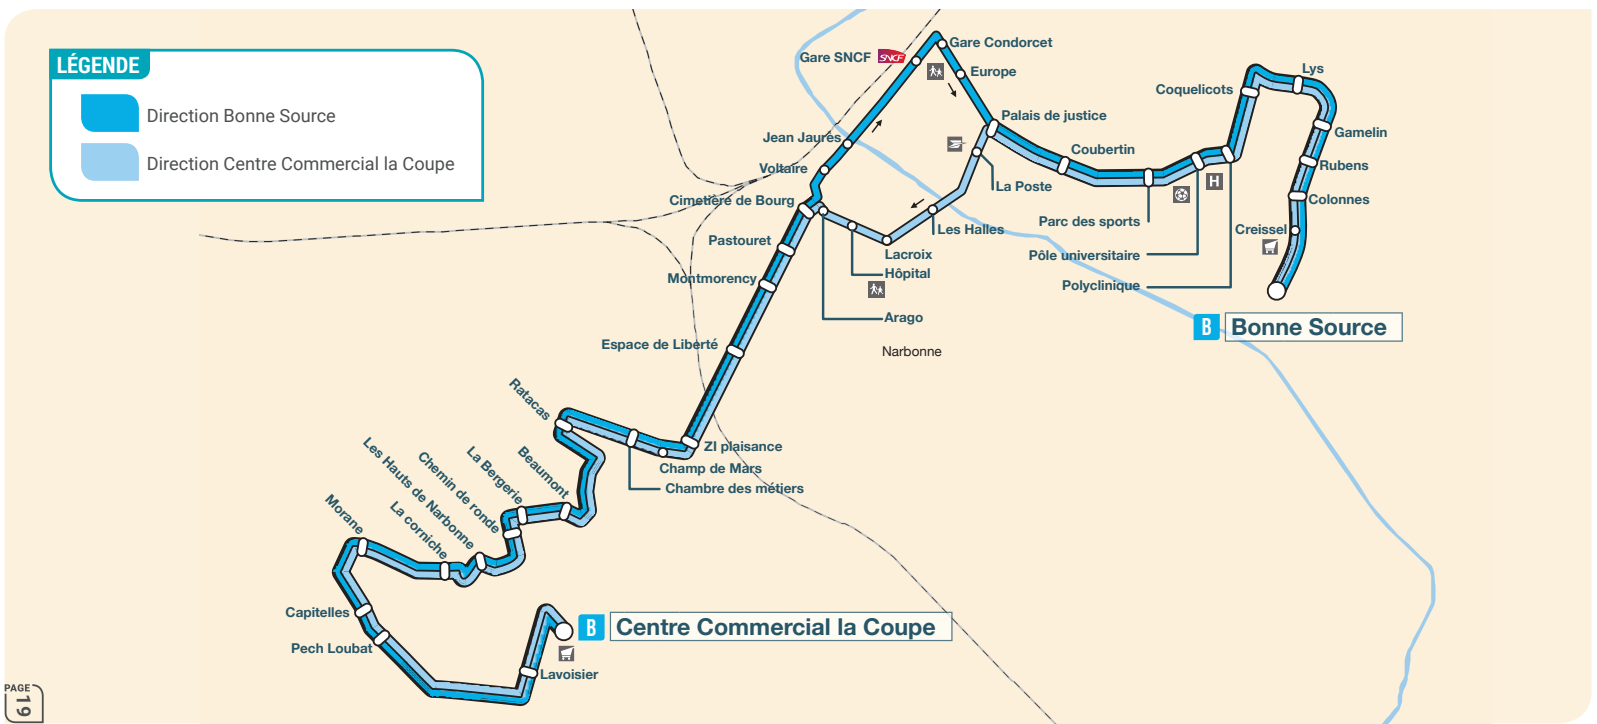

LIGNE B

CENTRE COMMERCIAL
 HAUTS DE NARBONNE
 ZI PLAISANCE
 GARE SNCF
 PÔLE UNIVERSITAIRE
 BONNE SOURCE

DIRECTION CENTRE COMMERCIAL LA COUPE

Bonne Source > Centre Commercial la Coupe

CIRCULE DU LUNDI AU SAMEDI SAUF JOURS FÉRIÉS

LIGNE B

DIRECTION LOUISE MICHEL

Pour une rentrée à 8 h à Louise Michel

DIRECTION LOUISE MICHEL

Fonctionne du lundi au vendredi en période scolaire

Pour une rentrée à 9 h à Louise Michel

DIRECTION LOUISE MICHEL