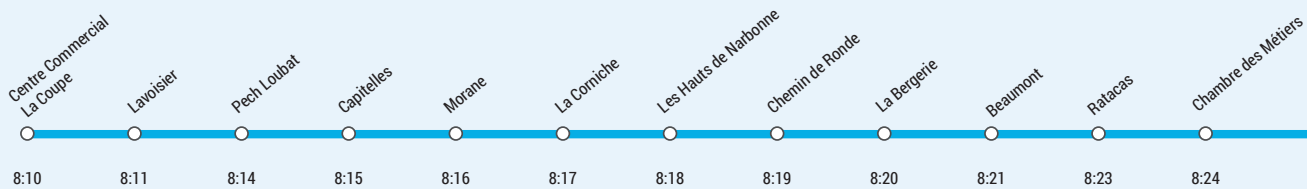

LIGNE B

DIRECTION LOUISE MICHEL

Pour une rentrée à 8 h à Louise Michel

DIRECTION LOUISE MICHEL

Fonctionne du lundi au vendredi en période scolaire

Pour une rentrée à 9 h à Louise Michel

DIRECTION LOUISE MICHEL