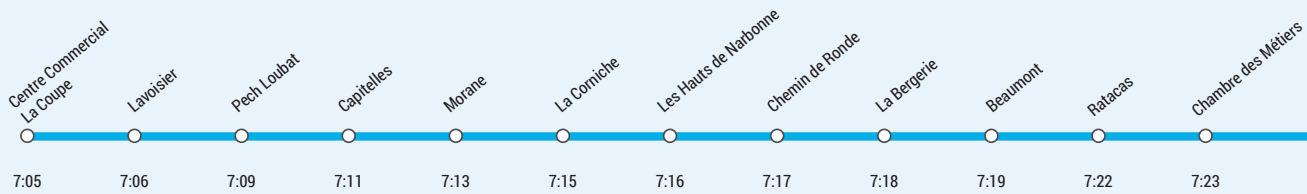

LIGNE B

DIRECTION LOUISE MICHEL

Pour une rentrée à 8 h à Louise Michel