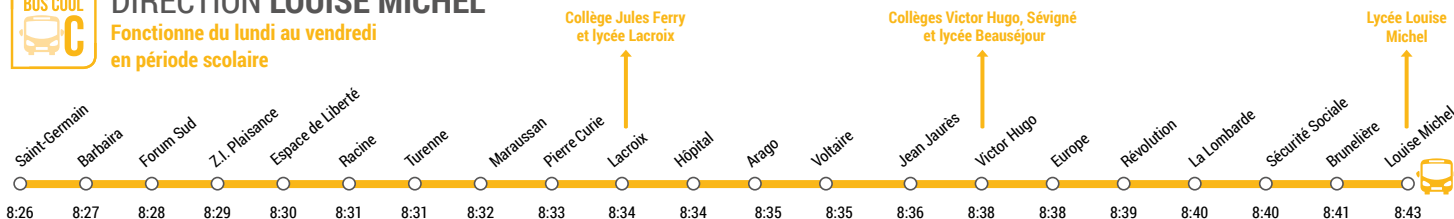

DIRECTION LOUISE MICHEL

Fonctionne du lundi au vendredi
en période scolaire