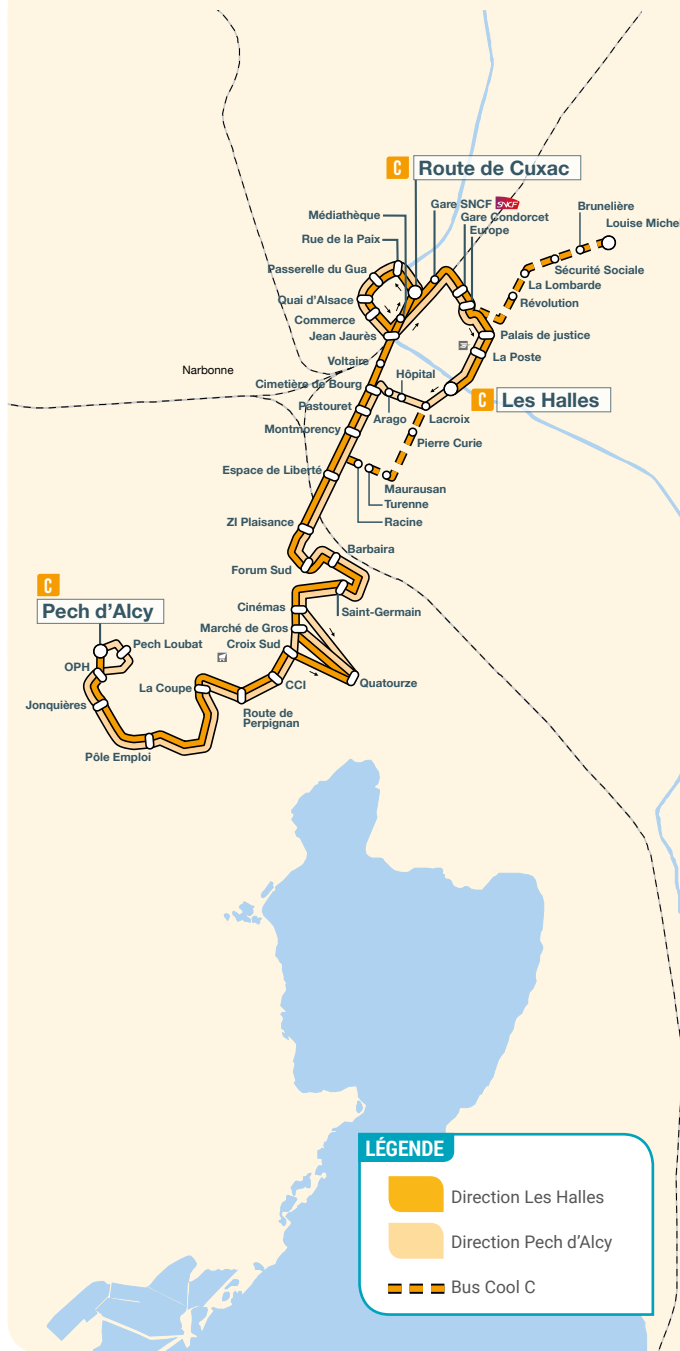

Horaires valables
du 3 septembre 2018 au 5 juillet 2019

LIGNE

C

PECH D'ALCY
CROIX SUD
SAINT-GERMAIN
PASSERELLE
DU GUA
GARE SNCF
LES HALLES

BUS COOL

DIRECTION LES HALLES

Pech d'Alcy > Les Halles

CIRCULE DU LUNDI AU SAMEDI SAUF JOURS FÉRIÉS