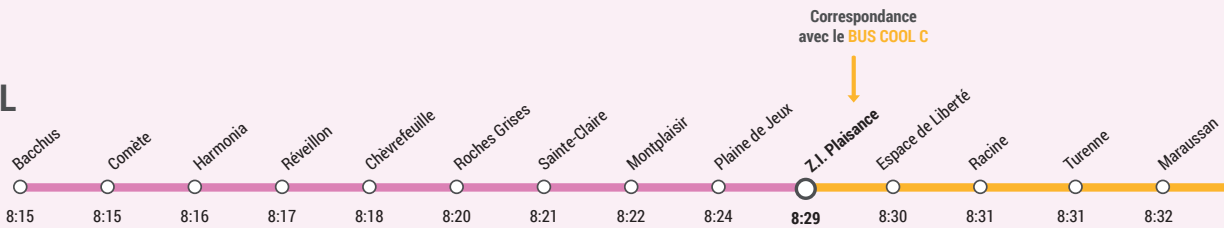

Lycée Louise Michel

Pour une rentrée à 9 h à Louise Michel

DIRECTION LOUISE MICHEL

Fonctionne du lundi au vendredi en période scolaire

Correspondance avec le BUS COOL C

Collège Jules Ferry et lycée Lacroix