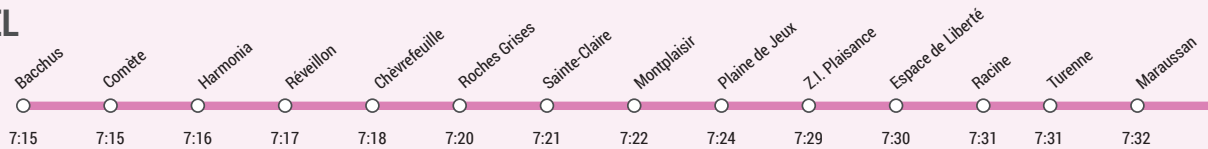

DIRECTION LOUISE MICHEL

Pour une rentrée à 8 h à Louise Michel

DIRECTION LOUISE MICHEL

Fonctionne du lundi au vendredi en période scolaire

Collège Jules Ferry et lycée Lacroix

Collèges Victor Hugo, Sévigné et lycée Beauséjour