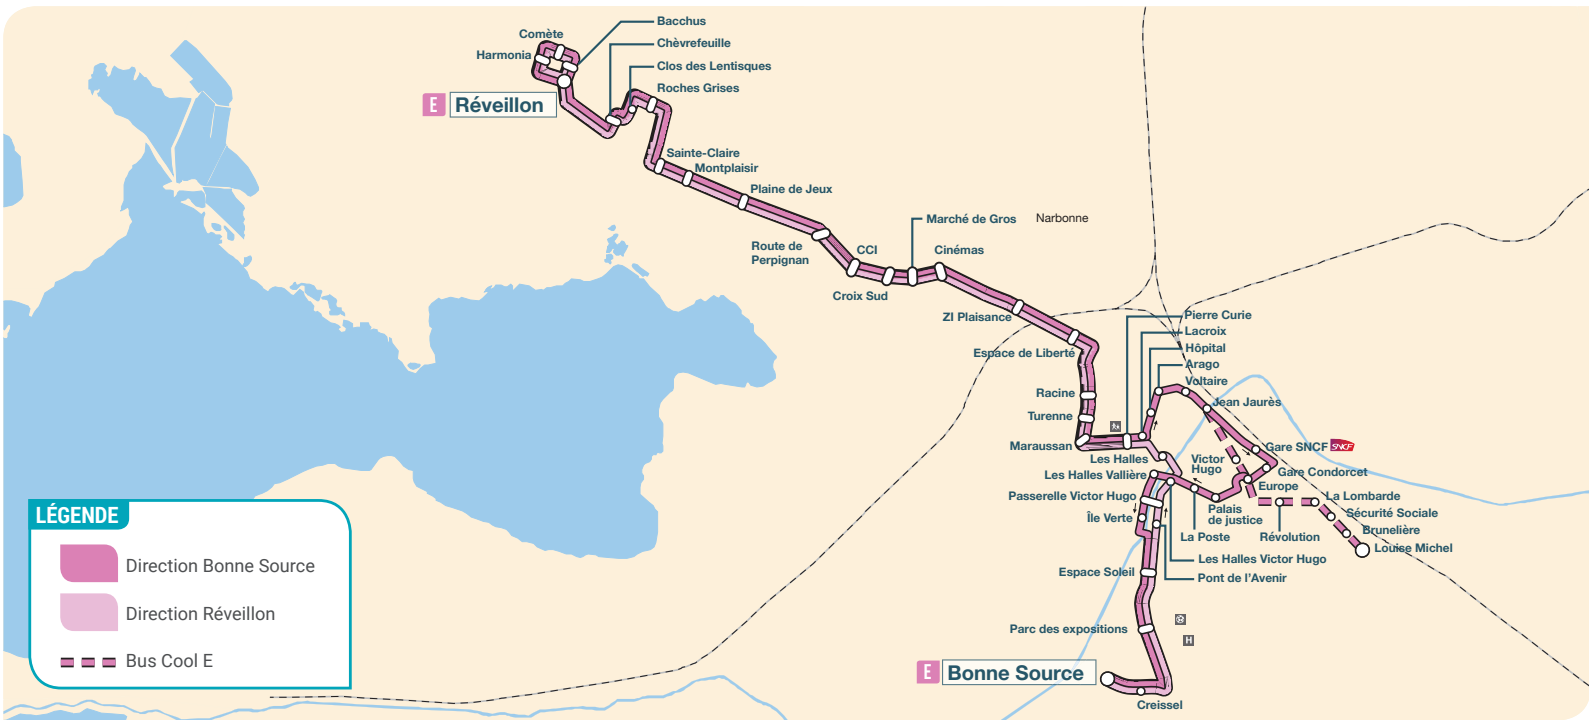

LIGNE E

COMÈTE / RÉVEILLON
 ROCHES GRISES
 ZI PLAISANCE
 GARE SNCF
 LES HALLES
 BONNE SOURCE

DIRECTION BONNE SOURCE

Réveillon > Bonne Source

CIRCULE DU LUNDI AU SAMEDI SAUF JOURS FÉRIÉS

Réveillon	7:15	7:45	8:15	8:45	9:25	10:10	10:55	11:35	12:12	12:45	13:15	13:45	14:30	15:15	16:05	16:35	17:05	17:45	18:05	18:40
Bacchus	7:15	7:45	8:15	8:45	9:25	10:10	10:55	11:35	12:12	12:45	13:15	13:45	14:30	15:15	16:05	16:35	17:05	17:45	18:05	18:40
Comète	7:16	7:46	8:16	8:46	9:26	10:11	10:56	11:36	12:13	12:46	13:16	13:46	14:31	15:16	16:06	16:36	17:06	17:46	18:06	18:41
Harmonia	7:16	7:46	8:16	8:46	9:26	10:11	10:56	11:36	12:13	12:46	13:16	13:46	14:31	15:16	16:06	16:36	17:06	17:46	18:06	18:41
Réveillon	7:17	7:47	8:17	8:47	9:27	10:12	10:57	11:37	12:14	12:47	13:17	13:47	14:32	15:17	16:07	16:37	17:07	17:47	18:07	18:42
Chèvrefeuille	7:18	7:48	8:18	8:48	9:28	10:13	10:58	11:38	12:15	12:48	13:19	13:49	14:34	15:19	16:08	16:38	17:08	17:48	18:08	18:43
Roches Grises	7:20	7:50	8:20	8:50	9:30	10:15	11:00	11:40	12:17	12:50	13:21	13:51	14:36	15:21	16:10	16:40	17:10	17:50	18:10	18:45
Sainte-Claire	7:21	7:51	8:21	8:51	9:31	10:16	11:01	11:41	12:18	12:51	13:22	13:52	14:37	15:22	16:11	16:41	17:11	17:51	18:11	18:46
Montplaisir	7:22	7:52	8:22	8:52	9:32	10:17	11:02	11:42	12:19	12:52	13:23	13:53	14:38	15:23	16:12	16:42	17:12	17:52	18:12	18:47
Plaine de Jeux	7:24	7:54	8:24	8:54	9:34	10:19	11:04	11:44	12:21	12:54	13:25	13:55	14:40	15:25	16:14	16:44	17:14	17:54	18:14	18:49
Route de Perpignan	7:25	7:55	8:25	8:55	9:35	10:20	11:05	11:45	12:22	12:55	13:26	13:56	14:41	15:26	16:15	16:45	17:15	17:55	18:15	18:50
CCI	7:26	7:56	8:26	8:56	9:36	10:21	11:06	11:46	12:23	12:56	13:27	13:57	14:42	15:27	16:16	16:46	17:16	17:56	18:16	18:51
Croix Sud	7:26	7:56	8:26	8:56	9:36	10:21	11:06	11:46	12:23	12:56	13:27	13:57	14:42	15:27	16:16	16:46	17:16	17:56	18:16	18:51
Marché de Gros	7:27	7:57	8:27	8:57	9:37	10:22	11:07	11:47	12:24	12:57	13:28	13:58	14:43	15:28	16:17	16:47	17:17	17:57	18:17	18:52
Cinémas	7:27	7:57	8:27	8:57	9:37	10:22	11:07	11:47	12:24	12:57	13:28	13:58	14:43	15:28	16:17	16:47	17:17	17:57	18:17	18:52
Z.I. Plaisance	7:29	7:59	8:29	8:59	9:39	10:24	11:09	11:49	12:26	12:59	13:30	14:00	14:45	15:30	16:19	16:49	17:19	17:59	18:19	18:54
Espace de Liberté	7:30	8:00	8:30	9:00	9:40	10:25	11:10	11:50	12:27	13:00	13:31	14:01	14:46	15:31	16:20	16:50	17:20	18:00	18:20	18:55
Racine	7:31	8:01	8:31	9:01	9:41	10:26	11:11	11:51	12:28	13:01	13:32	14:02	14:47	15:32	16:21	16:51	17:21	18:01	18:21	18:56
Turenne	7:31	8:01	8:31	9:01	9:41	10:26	11:11	11:51	12:28	13:01	13:32	14:02	14:47	15:32	16:21	16:51	17:21	18:01	18:21	18:56
Maraussan	7:32	8:02	8:32	9:02	9:42	10:27	11:12	11:52	12:29	13:02	13:33	14:03	14:48	15:33	16:22	16:52	17:22	18:02	18:22	18:57
Pierre Curie	7:33	8:03	8:33	9:03	9:43	10:28	11:13	11:53	12:30	13:03	13:34	14:04	14:49	15:34	16:23	16:53	17:23	18:03	18:23	18:58
Lacroix	7:34	8:04	8:34	9:04	9:44	10:29	11:14	11:54	12:31	13:04	13:35	14:05	14:50	15:35	16:24	16:54	17:24	18:04	18:24	18:59
Hôpital	7:35	8:05	8:35	9:05	9:45	10:30	11:15	11:55	12:32	13:05	13:36	14:06	14:51	15:36	16:25	16:55	17:25	18:05	18:25	19:00
Arago	7:36	8:06	8:36	9:06	9:45	10:30	11:15	11:55	12:32	13:05	13:36	14:07	14:52	15:37	16:27	16:57	17:25	18:05	18:25	19:00
Voltaire	7:37	8:07	8:37	9:07	9:46	10:31	11:16	11:56	12:33	13:06	13:37	14:08	14:53	15:38	16:28	16:58	17:26	18:06	18:26	19:01
Jean Jaurès	7:38	8:08	8:38	9:08	9:47	10:32	11:17	11:57	12:34	13:07	13:38	14:09	14:54	15:39	16:29	16:59	17:27	18:07	18:27	19:02
Gare Sncf	7:39	8:09	8:39	9:09	9:48	10:33	11:18	11:58	12:35	13:08	13:39	14:10	14:55	15:40	16:30	17:00	17:28	18:08	18:28	19:03
Gare Condorcet	7:40	8:10	8:40	9:10	9:49	10:34	11:19	11:59	12:36	13:09	13:40	14:11	14:56	15:41	16:31	17:01	17:29	18:09	18:29	19:04
Europe	7:41	8:11	8:41	9:11	9:50	10:35	11:20	12:00	12:37	13:10	13:41	14:12	14:57	15:42	16:32	17:02	17:30	18:10	18:30	19:05
Palais de Justice	7:43	8:13	8:43	9:12	9:51	10:36	11:21	12:01	12:39	13:12	13:43	14:13	14:58	15:43	16:34	17:04	17:32	18:11	18:31	19:06
La Poste	7:44	8:14	8:44	9:13	9:52	10:37	11:22	12:02	12:40	13:13	13:44	14:14	14:59	15:44	16:35	17:05	17:33	18:12	18:32	19:07
Les Halles Vallières	7:46	8:16	8:46	9:15	9:54	10:39	11:24	12:04	12:42	13:15	13:46	14:16	15:01	15:46	16:37	17:07	17:35	18:14	18:34	19:09
Passerelle Victor Hugo	7:46	8:16	8:46	9:15	9:54	10:39	11:24	12:04	12:42	13:15	13:46	14:16	15:01	15:46	16:37	17:07	17:35	18:14	18:34	19:09
Île Verte	7:47	8:17	8:47	9:16	9:55	10:40	11:25	12:05	12:43	13:16	13:47	14:17	15:02	15:47	16:38	17:08	17:36	18:15	18:35	19:10
Espace Soleil	7:48	8:18	8:48	9:17	9:56	10:41	11:26	12:06	12:44	13:17	13:48	14:18	15:03	15:48	16:39	17:09	17:37	18:16	18:36	19:11
Parc des Expositions	7:49	8:19	8:49	9:18	9:57	10:42	11:27	12:07	12:45	13:18	13:49	14:19	15:04	15:49	16:40	17:10	17:38	18:17	18:37	19:12
Bonne Source	7:51	8:21	8:51	9:20	9:59	10:44	11:29	12:09	12:47	13:20	13:51	14:21	15:06	15:51	16:42	17:12	17:40	18:19	18:39	19:14