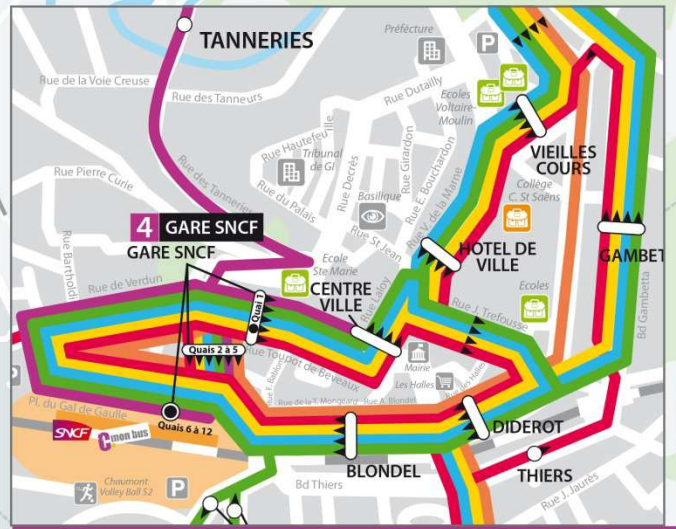

- 4 COLOMBEY RD 619
- COLOMBEY MEMORIAL
- COLOMBEY COLLEGE
- LACHAPPELLE-EN-BLAISY
- JUZENNECOURT
- BLAISY
- GILLANCOURT
- EUFFIGNEIX LOT, GLORIOTTE
- EUFFIGNEIX PLACE
- JONCHERY LAVOIR
- PLEIN'EST

2 CHAUMONT LE BOIS

1 3 6 MOULIN NEUF

LAVILLE-AUX-BOIS MARIE
BRESLES PLACE
MANDRES-LA-COTE-ABRIBUS
NOGENT LA VIGNELLE
NOGENT COLLEGE F. DOLTO
NOGENT MARIE
6 NOGENT-LE-BAS

- 1 ZI La Vendue <> Moulin Neuf
- 2 Quellemèle <> Chaumont Le Bois
- 3 Moulin Neuf <> Val Barizien
- 4 Colombey <> Gare SNCF
- 5 Lycée Agricole <> Valéry
- 6 Nogent <> Chaumont Michel

- Ecole
- Collège
- Lycée
- Enseignement supérieur

Zoom sur le centre ville de Chaumont

COMMUNAUTE D'AGGLOMERATION
de Chaumont, du Bassin Nogentais et du Bassin de Bologne Vignory Froncles

Agence CmonBus, Gare SNCF de Chaumont
www.cmonbus.com
N° Vert 0800 23 50 37
APPEL GRATUIT DEPUIS UN POSTE FIXE OU UN PORTABLE