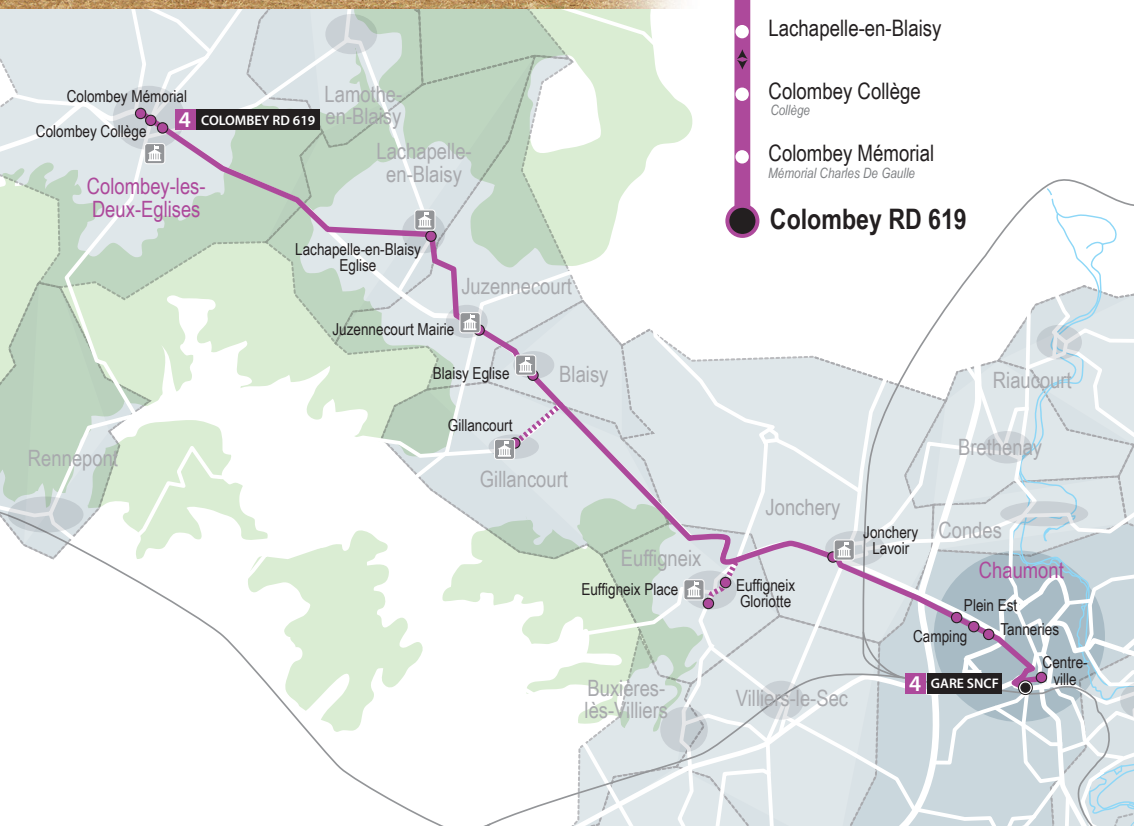

4

GARE SNCF ↔ COLOMBEY RD 619

- **Gare SNCF** 1 2 3 5
Office du Tourisme, Cinéma, Centre National du Graphisme, Les Silos
- **Centre-Ville** 1 2 3 5
Mairie, Ecole Ste Marie, Basilique
- **Tanneries**
- **Camping**
Camping du Parc Ste Marie
- **Plein'Est**
Parc d'entreprises Plein'Est
- **Jonchery Lavoir**
- **Euffigneix Place**
Euffigneix Lot. Gloriotte
- **Gillancourt**
- **Blaisy**
- **Juzennecourt**
- **Lachapelle-en-Blaisy**
- **Colombey Collège**
Collège
- **Colombey Mémorial**
Mémorial Charles De Gaulle

● **Colombey RD 619**