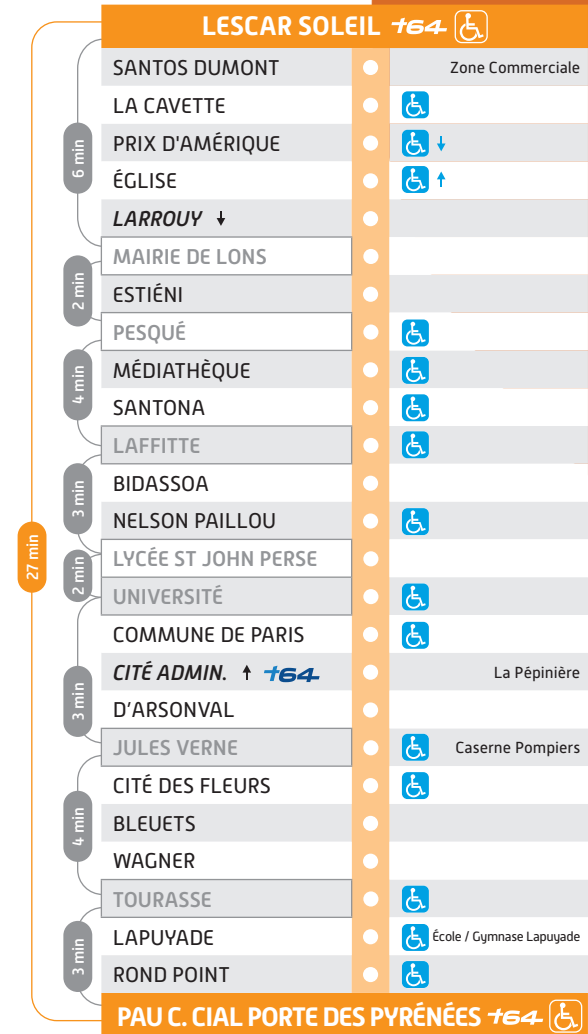

PAU C. CIAL PORTE DES PYRENEES	15:00	15:30	16:00	16:30	17:00	17:31	18:07	18:40	19:08	19:38	20:08
TOURASSE	15:03	15:34	16:04	16:34	17:03	17:34	18:10	18:43	19:11	19:41	20:11
JULES VERNE	15:08	15:39	16:09	16:39	17:08	17:39	18:15	18:48	19:16	19:46	20:16
D'ARSONVAL	15:10	15:41	16:11	16:40	17:10	17:40	18:16	18:49	19:17	19:47	20:17
CITE ADMINISTRATIVE	15:11	15:42	16:12	16:41	17:11	17:41	18:17	18:50	19:18	19:47	20:17
UNIVERSITE	15:13	15:44	16:14	16:44	17:16	17:45	18:21	18:52	19:20	19:49	20:19
LYCEE SAINT JOHN PERSE	15:15	15:46	16:16	16:47	17:20	17:49	18:24	18:54	19:22	19:51	20:19
LAFFITTE	15:18	15:49	16:19	16:51	17:24	17:54	18:28	18:57	19:25	19:53	20:21
PESQUE	15:22	15:53	16:24	16:57	17:31	18:01	18:33	19:02	19:29	19:57	20:25
MAIRIE DE LONS	15:24	15:55	16:26	16:59	17:34	18:04	18:35	19:04	19:31	19:59	20:27
LISCAR SOLEIL	15:31	16:02	16:33	17:06	17:41	18:10	18:41	19:09	19:36	20:04	20:32

↑/↓ : Arrêt desservi dans un seul sens

t64 : Correspondance réseau Transports 64

: Arrêt accessible dans les deux sens

↑/↓ : Arrêt accessible dans un seul sens