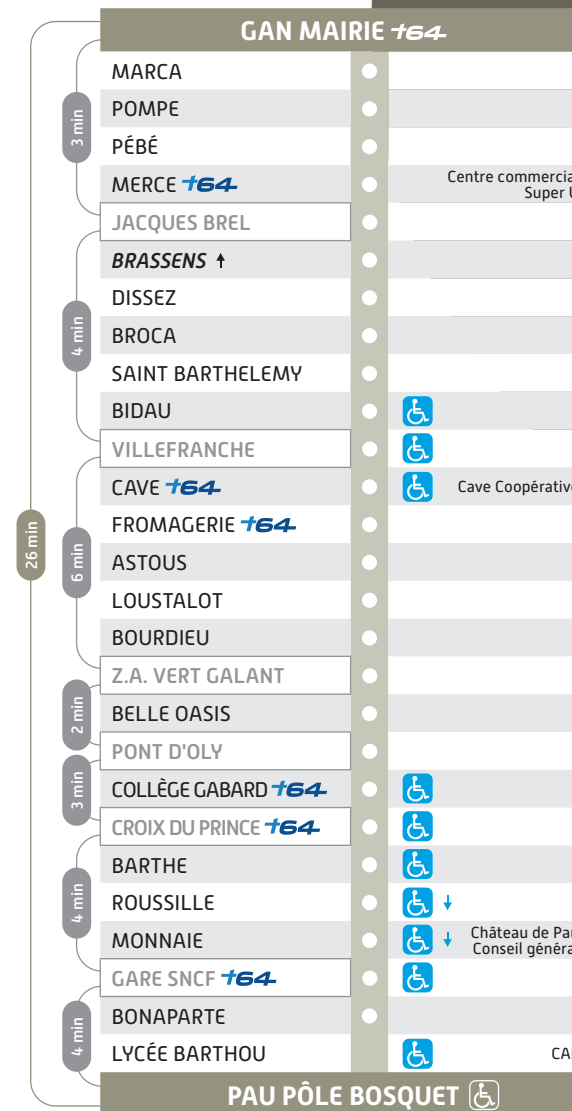

SAMEDI

PAU POLE BOSQUET	07:00	07:37	08:20	09:10	10:20	11:25	12:34	13:35	14:40	15:47	16:15	17:07	17:40	18:20	19:05	19:45
GARE SNCF	07:03	07:40	08:23	09:13	10:23	11:28	12:37	13:38	14:43	15:50	16:18	17:10	17:43	18:23	19:08	19:48
ROUSSILLE	07:05	07:42	08:25	09:15	10:25	11:30	12:39	13:40	14:45	15:52	16:20	17:12	17:45	18:25	19:10	19:50
CROIX DU PRINCE	07:07	07:44	08:27	09:17	10:27	11:32	12:41	13:42	14:47	15:54	16:22	17:14	17:47	18:27	19:12	19:52
COLLEGE GABARD	07:08	07:45	08:28	09:18	10:28	11:33	12:42	13:43	14:48	15:55	16:23	17:15	17:48	18:28	19:13	19:53
PONT D'OLY	07:09	07:46	08:29	09:19	10:29	11:35	12:44	13:45	14:50	15:57	16:25	17:17	17:50	18:30	19:14	19:54
Z.A. VERT GALANT	07:11	07:48	08:31	09:21	10:31	11:37	12:46	13:47	14:52	15:59	16:27	17:20	17:53	18:32	19:16	19:56
VILLEFRANCHE	07:17	07:54	08:38	09:28	10:37	11:43	12:52	13:53	14:58	16:07	16:35	17:27	18:00	18:39	19:23	20:02
JACQUES BREL	07:21	07:58	08:42	09:32	10:41	11:47	12:56	13:57	15:02	16:11	16:39	17:32	18:05	18:43	19:27	20:06
POMPE	07:22	07:59	08:43	09:33	10:43	11:49	12:58	13:58	15:04	16:13	16:41	17:34	18:07	18:44	19:28	20:07
GAN MAIRIE	07:23	08:00	08:44	09:34	10:44	11:50	12:59	13:59	15:05	16:14	16:43	17:35	18:08	18:45	19:29	20:08

↑/↓ : Arrêt desservi dans un seul sens
t64 : Correspondance réseau Transports 64
♿ : Arrêt accessible dans les deux sens
♿↑/↓ : Arrêt accessible dans un seul sens