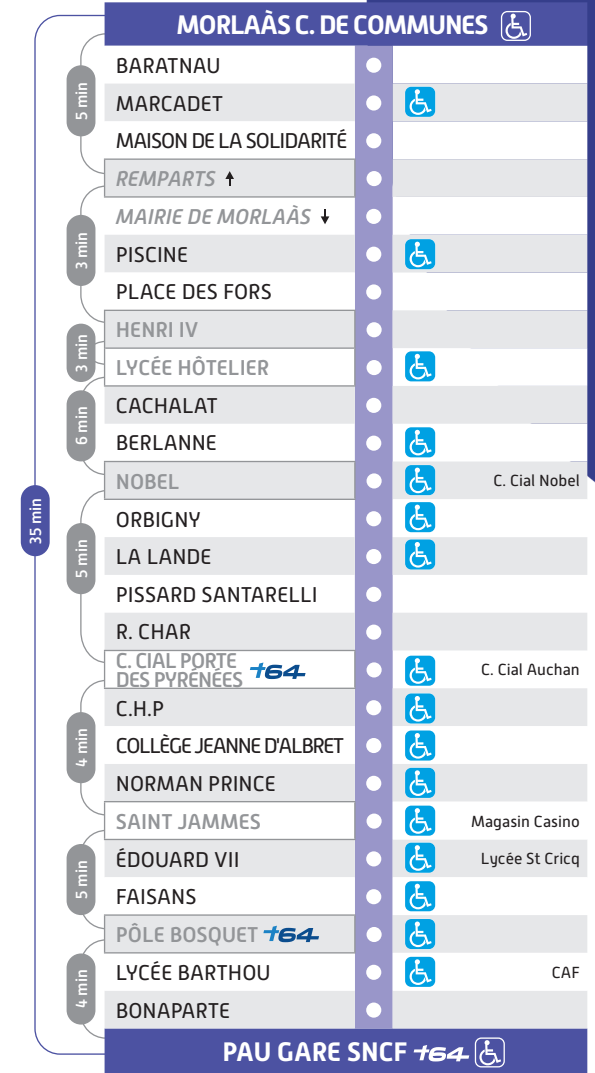

SAMEDI

PAU GARE SNCF	07:10	08:20	09:20	10:20	11:20	12:20	13:20	14:20	15:20	16:20	17:20	18:20	19:20	20:20
LYCEE LOUIS BARTHOU	07:11	08:21	09:21	10:21	11:21	12:21	13:21	14:21	15:21	16:21	17:21	18:21	19:21	20:21
POLE BOSQUET	07:13	08:23	09:23	10:23	11:23	12:23	13:23	14:23	15:23	16:23	17:23	18:23	19:23	20:23
SAINT JAMMES	07:16	08:26	09:27	10:27	11:27	12:27	13:27	14:27	15:27	16:27	17:28	18:28	19:26	20:26
COLLEGE J. D'ALBRET	07:18	08:30	09:29	10:29	11:30	12:30	13:30	14:30	15:30	16:31	17:32	18:31	19:29	20:28
C. CIAL PORTE DES PYRENEES	07:20	08:32	09:31	10:31	11:32	12:32	13:32	14:32	15:32	16:33	17:35	18:33	19:31	20:30
LALANDE	07:24	08:35	09:34	10:34	11:35	12:35	13:35	14:35	15:35	16:38	17:39	18:37	19:34	20:33
BERLANNE	07:27	08:38	09:37	10:37	11:38	12:38	13:38	14:38	15:38	16:41	17:42	18:40	19:37	20:36
LYCEE HOTELIER	07:32	08:43	09:42	10:42	11:43	12:43	13:43	14:43	15:43	16:46	17:47	18:45	19:42	20:41
PLACE DES FORS	07:36	08:47	09:46	10:46	11:47	12:47	13:47	14:47	15:47	16:51	17:52	18:49	19:46	20:45
REMPARTS	07:38	08:49	09:48	10:48	11:49	12:49	13:49	14:49	15:49	16:53	17:54	18:51	19:48	20:47
MORLAAS COM. DE COMMUNES	07:43	08:54	09:53	10:53	11:54	12:54	13:54	14:54	15:54	16:58	17:59	18:56	19:53	20:52

↑/↓ : Arrêt desservi dans un seul sens

t64 : Correspondance réseau Transports 64

: Arrêt accessible dans les deux sens

: Arrêt accessible dans un seul sens