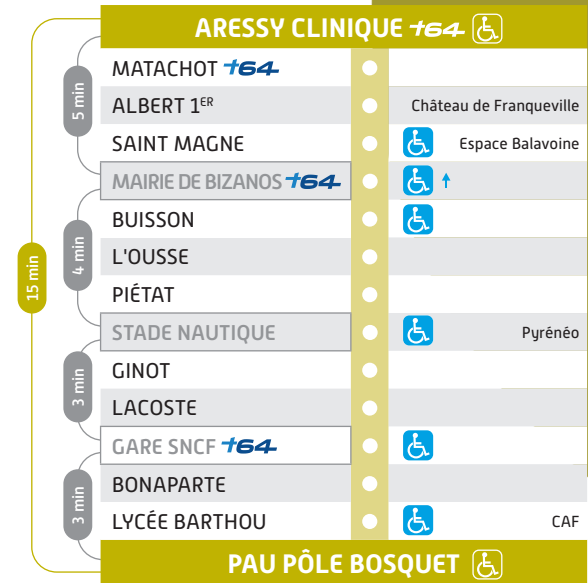

**PAU** BÉARN PYRÉNÉES  
**MOBILITÉS**

P23

De ARESSY CLINIQUE > Vers PAU PÔLE BOSQUET

Du LUNDI au VENDREDI

PAU POLE BOSQUET	07:50	08:50	09:48	10:48	11:38	12:19	13:13	14:10	15:08	16:05	17:10	18:10	19:10	20:05
LYCEE LOUIS BARTHOU	07:51	08:51	09:49	10:49	11:39	12:20	13:14	14:11	15:09	16:06	17:11	18:11	19:11	20:06
GARE SNCF	07:53	08:53	09:51	10:51	11:41	12:22	13:16	14:13	15:11	16:08	17:13	18:13	19:13	20:08
STADE NAUTIQUE	07:56	08:56	09:54	10:54	11:44	12:25	13:19	14:16	15:14	16:11	17:16	18:16	19:16	20:11
L'OUSSE	07:57	08:57	09:55	10:55	11:45	12:26	13:20	14:17	15:15	16:12	17:17	18:17	19:17	20:12
MAIRIE DE BIZANOS	07:59	08:59	09:57	10:57	11:47	12:28	13:22	14:19	15:17	16:14	17:19	18:19	19:19	20:14
ARESSY CLINIQUE	08:04	09:04	10:02	11:02	11:52	12:33	13:27	14:24	15:22	16:19	17:24	18:24	19:24	20:19

SAMEDI

PAU POLE BOSQUET	07:50	08:50	09:48	10:48	11:38	12:19	13:13	14:10	15:08	16:05	17:10	18:10	19:10	20:05
LYCEE LOUIS BARTHOU	07:51	08:51	09:49	10:49	11:39	12:20	13:14	14:11	15:09	16:06	17:11	18:11	19:11	20:06
GARE SNCF	07:53	08:53	09:51	10:51	11:41	12:22	13:16	14:13	15:11	16:08	17:13	18:13	19:13	20:08
STADE NAUTIQUE	07:56	08:56	09:54	10:54	11:44	12:25	13:19	14:16	15:14	16:11	17:16	18:16	19:16	20:11
L'OUSSE	07:57	08:57	09:55	10:55	11:45	12:26	13:20	14:17	15:15	16:12	17:17	18:17	19:17	20:12
MAIRIE DE BIZANOS	07:59	08:59	09:57	10:57	11:47	12:28	13:22	14:19	15:17	16:14	17:19	18:19	19:19	20:14
ARESSY CLINIQUE	08:03	09:03	10:01	11:01	11:51	12:32	13:26	14:23	15:21	16:19	17:24	18:24	19:23	20:18

↑/↓ : Arrêt desservi dans un seul sens

**T64** : Correspondance réseau Transports 64

♿ : Arrêt accessible dans les deux sens

♿↑/↓ : Arrêt accessible dans un seul sens