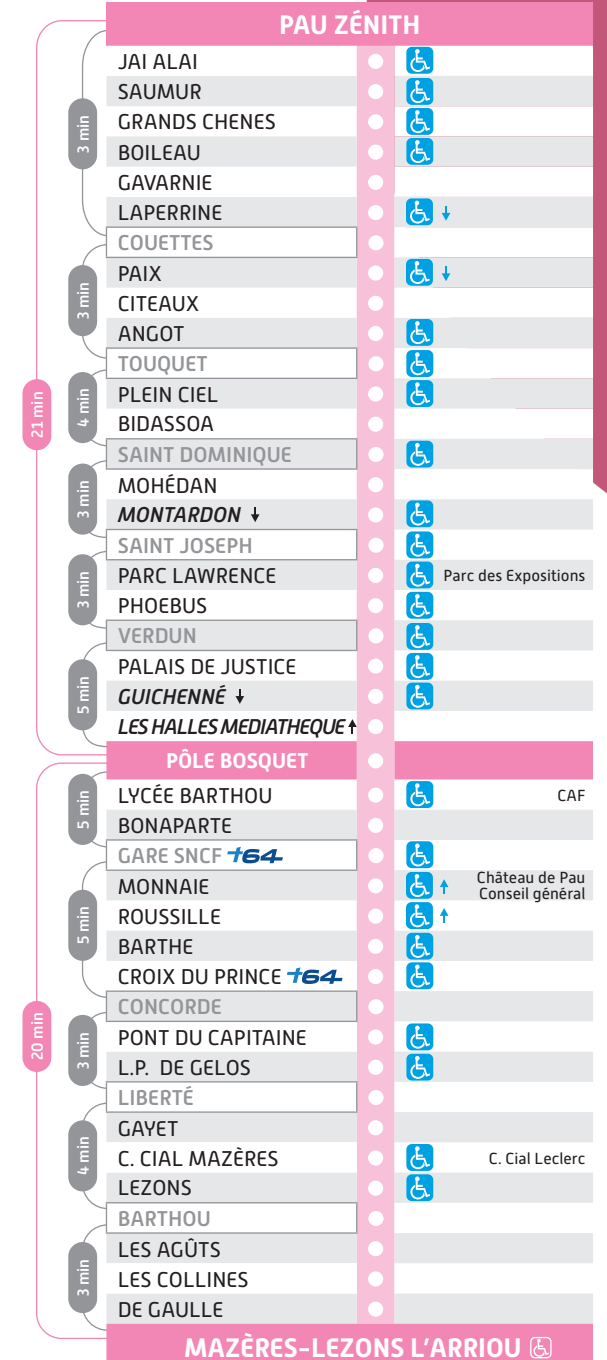

PAU ZENITH	15:15	15:45	16:15	16:45	17:15	17:45	18:15	18:45	19:15	19:45	20:15
LAPERRINE	15:20	15:50	16:20	16:50	17:20	17:50	18:20	18:50	19:20	19:50	20:20
ANGOT	15:23	15:53	16:23	16:53	17:24	17:54	18:24	18:53	19:23	19:53	20:23
SAINT DOMINIQUE	15:27	15:57	16:27	16:57	17:28	17:58	18:28	18:57	19:27	19:57	20:27
SAINT JOSEPH	15:31	16:01	16:31	17:01	17:33	18:02	18:32	19:01	19:31	20:00	20:30
VERDUN	15:34	16:04	16:35	17:05	17:37	18:05	18:35	19:04	19:34	20:03	20:33
PALAIS DE JUSTICE	15:35	16:05	16:36	17:07	17:38	18:06	18:36	19:05	19:35	20:04	20:34
POLE BOSQUET	15:38	16:08	16:39	17:10	17:41	18:09	18:39	19:07	19:37	20:06	20:36
GARE SNCF	15:42	16:12	16:43	17:14	17:45	18:13	18:43	19:11	19:41	20:10	20:40
CROIX DU PRINCE	15:47	16:18	16:49	17:21	17:51	18:18	18:48	19:15	19:45	20:14	20:44
CONCORDE	15:48	16:19	16:50	17:22	17:52	18:19	18:49	19:16	19:46	20:14	20:44
LIBERTE	15:50	16:21	16:52	17:24	17:54	18:21	18:51	19:18	19:48	20:16	20:46
BARTHOU	15:54	16:25	16:56	17:29	17:59	18:25	18:55	19:22	19:52	20:20	20:50
MAZERES L'ARRIOU	15:58	16:29	17:00	17:33	18:03	18:29	18:58	19:25	19:55	20:23	20:53

↑/↓ : Arrêt desservi dans un seul sens
T64 : Correspondance réseau Transports 64
: Arrêt accessible dans les deux sens
↑/↓ : Arrêt accessible dans un seul sens