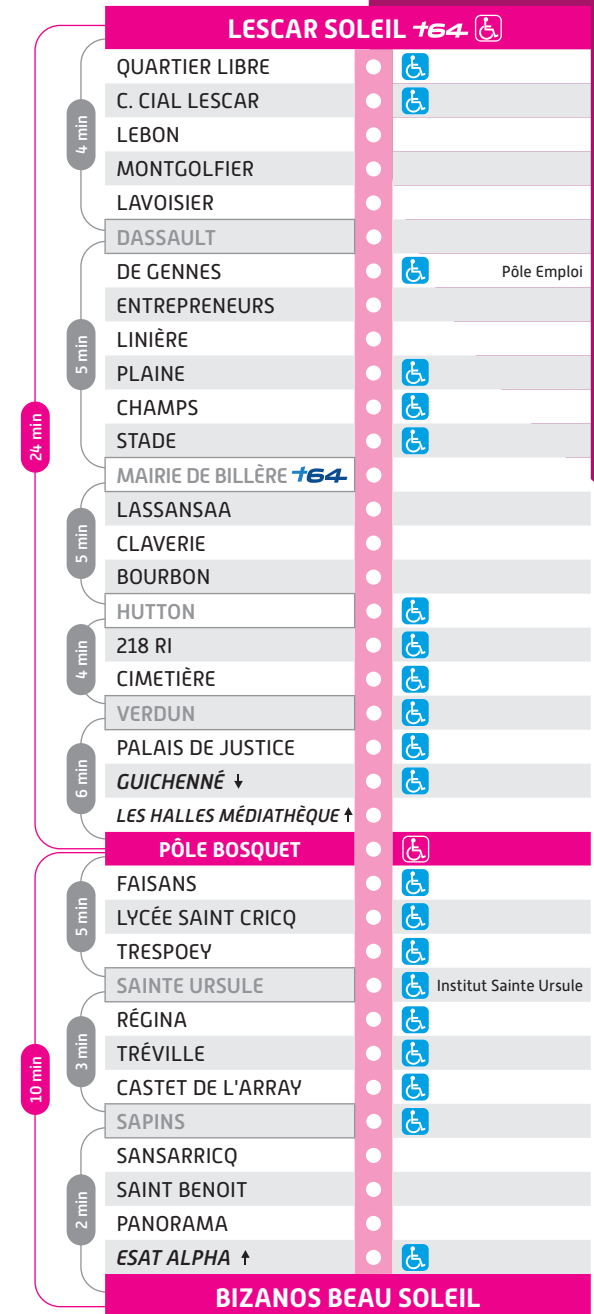

BIZANOS BEAU SOLEIL	15:10	15:36	16:08	16:45	17:18	17:55	18:32	18:59	19:28	19:58	20:23
SAPINS	15:13	15:39	16:11	16:48	17:21	17:58	18:35	19:02	19:31	20:01	20:26
SAINTE URSULE	15:16	15:43	16:15	16:52	17:25	18:02	18:38	19:05	19:34	20:04	20:29
POLE BOSQUET	15:21	15:48	16:20	16:57	17:30	18:06	18:42	19:09	19:38	20:08	20:33
VERDUN	15:28	15:55	16:27	17:04	17:37	18:13	18:49	19:16	19:44	20:14	20:39
HUTTON	15:33	16:00	16:33	17:10	17:43	18:19	18:54	19:20	19:48	20:18	20:43
MAIRIE DE BILLERE	15:38	16:06	16:39	17:16	17:49	18:25	18:59	19:25	19:53	20:23	20:48
DASSAULT	15:43	16:11	16:45	17:23	17:55	18:31	19:05	19:30	19:58	20:28	20:53
LESCAR SOLEIL	15:49	16:17	16:51	17:29	18:01	18:36	19:09	19:34	20:02	20:31	20:56

↑/↓ : Arrêt desservi dans un seul sens

t64 : Correspondance réseau Transports 64

↑/↓ : Arrêt accessible dans les deux sens

↑/↓ : Arrêt accessible dans un seul sens