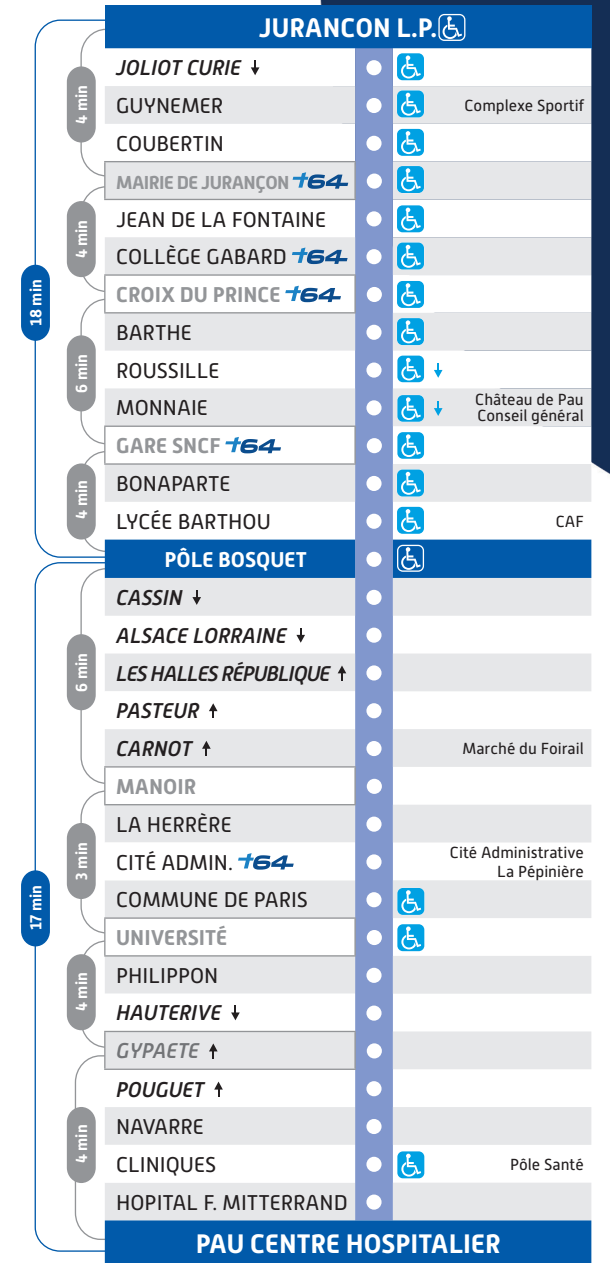

PAU CENTRE HOSPITALIER	14:06	15:06	16:00	16:48	17:37	18:25
NAVARRÉ	14:08	15:08	16:02	16:50	17:39	18:27
UNIVERSITÉ	14:13	15:14	16:08	16:56	17:44	18:32
MANOIR	14:17	15:18	16:12	17:00	17:48	18:36
POLE BOSQUET	14:27	15:26	16:21	17:08	17:56	18:45
GARE SNCF	14:32	15:29	16:25	17:12	17:59	18:49
CROIX DU PRINCE	14:37	15:34	16:29	17:16	18:04	18:53
MAIRIE DE JURANÇON	14:40	15:37	16:32	17:19	18:07	18:56
JURANÇON L.P.	14:43	15:40	16:35	17:22	18:11	19:00

PAU CTRE HOSPITALIER	19:19	20:11	20:55	21:37	22:18	23:20	00:25
NAVARRÉ	19:21	20:13	20:57	21:39	22:20	23:22	00:27
UNIVERSITÉ	19:26	20:18	21:01	21:43	22:24	23:26	00:31
MANOIR	19:30	20:22	21:05	21:46	22:27	23:28	00:33
POLE BOSQUET	19:39	20:31	21:13	21:54	22:35	23:35	00:40
GARE SNCF	19:43	20:35	21:16	21:57	22:37	23:38	00:43
CROIX DU PRINCE	19:47	20:39	21:20	22:01	22:41	23:41	00:46
MAIRIE DE JURANÇON	19:50	20:42	21:23	22:03	22:43	23:44	00:49
JURANÇON L.P.	19:53	20:45	21:26	22:07	22:47	23:47	00:52

Dimanche et jours fériés passage par Guichenné

Pour les horaires en temps réel, flashez le QR code

↑/↓ : Arrêt desservi dans un seul sens
T64 : Correspondance réseau Transports 64
♿ : Arrêt accessible dans les deux sens
♿↑/↓ : Arrêt accessible dans un seul sens