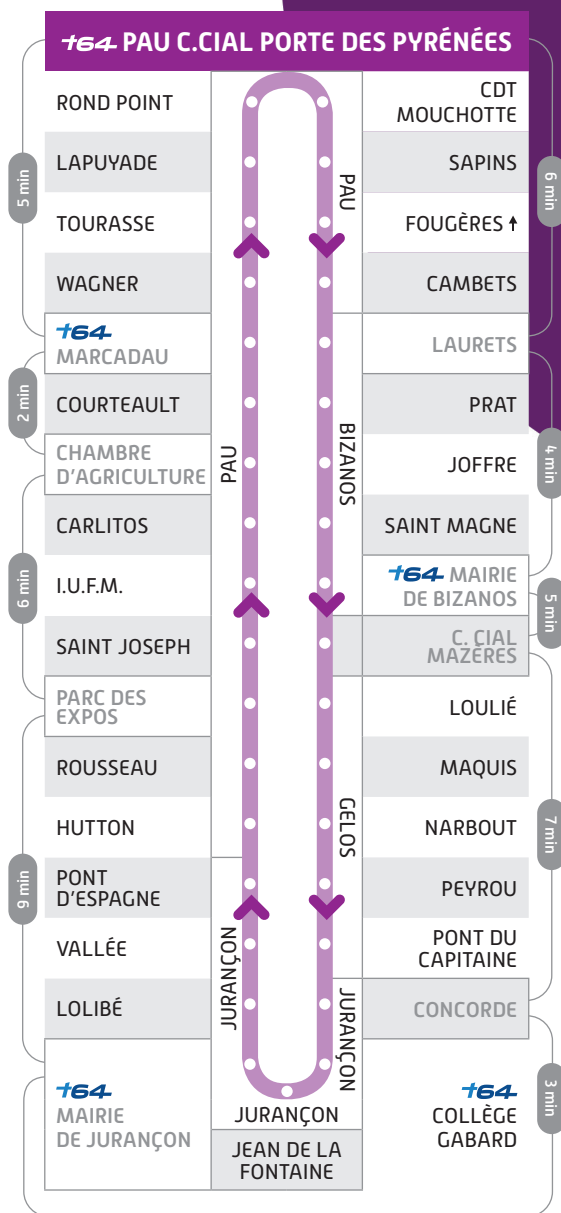

HIVER  
2017

PAU C.CIAL PORTE DES PYRÉNÉES  
*Ligne circulaire*

↑/↓ : Arrêt desservi dans un seul sens  
†64 : correspondance réseau Transports 64

**C14**

**HORAIRES**  
À partir du 4 septembre 2017

**IDELIS**  
Naturellement mobile!

FRÉQUENCE DE PASSAGE  
**60 min**

05 59 14 15 16  
[www.reseau-idelis.com](http://www.reseau-idelis.com)

Le réseau de bus du Syndicat mixte des transports urbains

**PPP**  
Pau Porte des Pyrénées

**C14****PAU C.CIAL PORTE DES PYRÉNÉES** | Ligne circulaire

Du LUNDI au SAMEDI

PAU C. CIAL PORTE DES PYRENEES	06:35	07:35	08:35	09:35	10:35	11:35	12:35	13:35	14:35	15:35	16:35	17:35	18:35	19:35
LAURETS	06:40	07:41	08:41	09:40	10:40	11:41	12:40	13:40	14:40	15:40	16:41	17:41	18:41	19:40
MAIRIE DE BIZANOS	06:44	07:45	08:45	09:44	10:44	11:45	12:44	13:44	14:44	15:44	16:45	17:45	18:45	19:44
C. CIAL MAZERES	06:49	07:51	08:50	09:49	10:49	11:50	12:49	13:49	14:49	15:49	16:51	17:52	18:50	19:49
CONCORDE	06:55	07:59	08:57	09:55	10:55	11:56	12:55	13:55	14:55	15:55	16:58	17:59	18:56	19:55
MAIRIE DE JURANCON	06:57	08:02	09:00	09:58	10:58	11:59	12:58	13:58	14:58	15:58	17:01	18:02	18:59	19:57
PARC DES EXPOS	07:04	08:12	09:09	10:06	11:06	12:07	13:06	14:06	15:06	16:06	17:11	18:11	19:07	20:04
CHAMBRE D'AGRICULTURE	07:10	08:19	09:15	10:12	11:12	12:13	13:12	14:12	15:12	16:12	17:17	18:17	19:13	20:09
MARCADAU	07:12	08:21	09:17	10:14	11:14	12:15	13:14	14:14	15:14	16:14	17:20	18:19	19:15	20:11
PAU C. CIAL PORTE DES PYRENEES	07:17	08:26	09:22	10:19	11:19	12:20	13:19	14:19	15:19	16:20	17:27	18:25	19:19	20:15