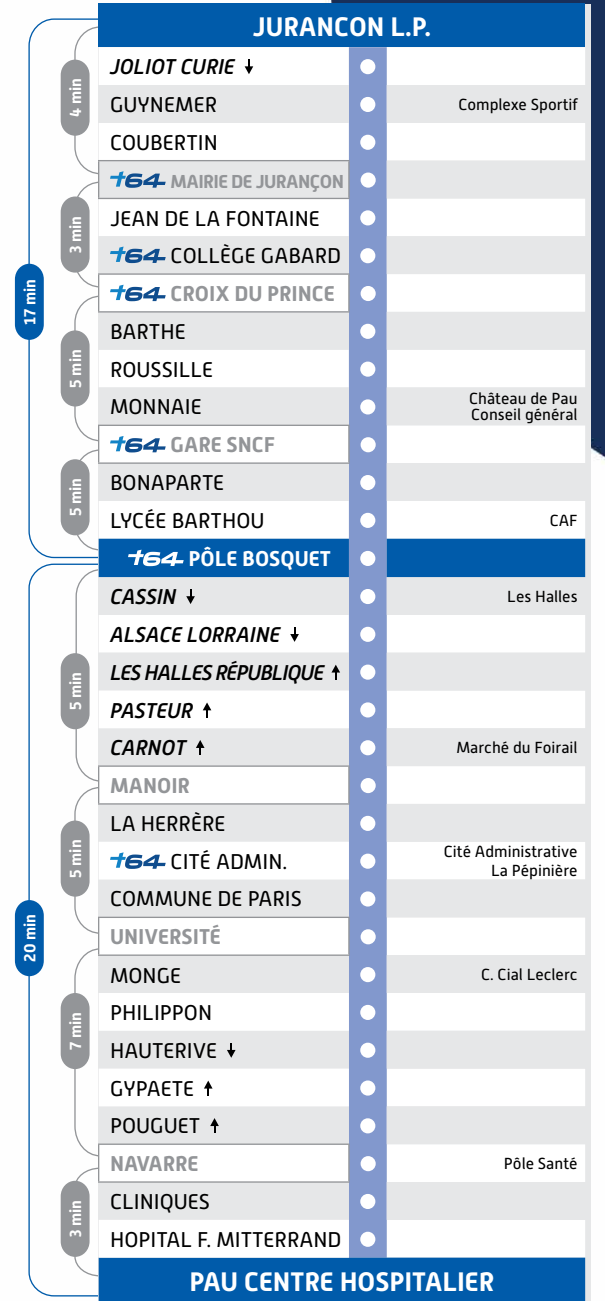

DIMANCHE ET JOURS FERIES

Pas de bus les 1er janvier, 1er mai et 25 décembre

PAU CENTRE HOSPITALIER	12:38	13:26	14:14	15:12	16:03
NAVARRÉ	12:40	13:28	14:16	15:14	16:05
UNIVERSITÉ	12:44	13:32	14:20	15:18	16:09
MANOIR	12:47	13:35	14:23	15:21	16:12
POLE BOSQUET	12:56	13:44	14:32	15:30	16:21
GARE SNCF	12:59	13:47	14:35	15:33	16:24
CROIX DU PRINCE	13:03	13:51	14:39	15:37	16:28
MAIRIE DE JURANCON	13:06	13:54	14:42	15:40	16:31
JURANCON L.P.	13:09	13:57	14:45	15:43	16:34

PAU CENTRE HOSPITALIER	16:51	17:38	18:27	19:21	20:15
NAVARRÉ	16:53	17:40	18:29	19:23	20:17
UNIVERSITÉ	16:57	17:44	18:33	19:27	20:21
MANOIR	17:00	17:47	18:36	19:30	20:24
POLE BOSQUET	17:09	17:56	18:45	19:39	20:33
GARE SNCF	17:12	17:59	18:48	19:42	20:36
CROIX DU PRINCE	17:16	18:03	18:52	19:46	20:40
MAIRIE DE JURANCON	17:19	18:06	18:55	19:49	20:43
JURANCON L.P.	17:22	18:09	18:58	19:52	20:46

PAU CENTRE HOSPITALIER	20:58	21:39	22:20	23:07	23:48
NAVARRÉ	21:00	21:41	22:22	23:09	23:50
UNIVERSITÉ	21:04	21:45	22:26	23:13	23:54
MANOIR	21:07	21:48	22:29	23:16	23:57
POLE BOSQUET	21:16	21:57	22:38	23:25	00:06
GARE SNCF	21:19	22:00	22:41	23:28	00:09
CROIX DU PRINCE	21:23	22:04	22:45	23:32	00:13
MAIRIE DE JURANCON	21:26	22:07	22:48	23:35	00:16
JURANCON L.P.	21:29	22:10	22:51	23:38	00:19

Dimanche et jours fériés passage par Guichenné

t/↓ : Arrêt desservi dans un seul sens
t64 : correspondance réseau Transports 64

Pour les horaires en temps réel, flashez le QR code