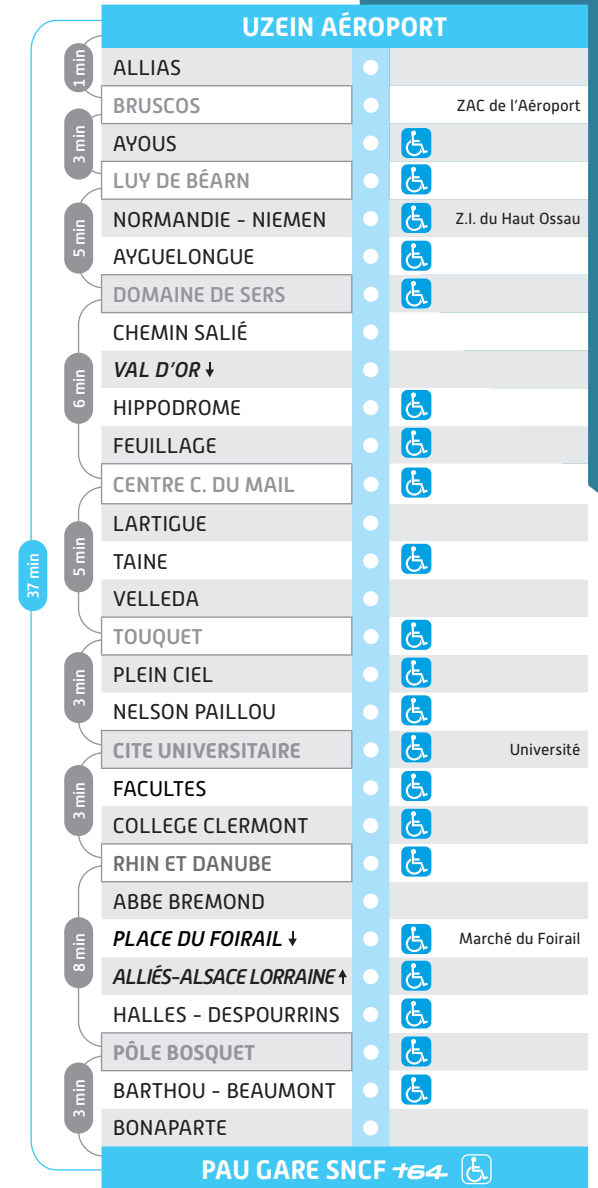

SAMEDI

PAU GARE SNCF	06:40	07:35	08:50	09:50	10:50	11:49	12:55	13:53	14:50	15:51	16:50	17:52	18:58
POLE BOSQUET	06:43	07:38	08:53	09:53	10:53	11:52	12:58	13:56	14:53	15:54	16:53	17:55	19:01
HALLES - DESPOURRINS	06:44	07:39	08:54	09:54	10:54	11:53	12:59	13:57	14:54	15:55	16:54	17:56	19:02
ALLIES - ALSACE LORRAINE	06:46	07:41	08:56	09:57	10:57	11:56	13:01	13:59	14:56	15:57	16:56	17:59	19:04
COLLEGE CLERMONT	06:50	07:46	09:01	10:01	11:03	12:02	13:06	14:04	15:01	16:02	17:01	18:04	19:09
CITE UNIVERSITAIRE	06:52	07:48	09:03	10:03	11:05	12:04	13:08	14:06	15:03	16:04	17:03	18:06	19:11
TOUQUET	06:54	07:50	09:06	10:05	11:07	12:07	13:10	14:08	15:05	16:06	17:05	18:08	19:13
C.CIAL DU MAIL	06:58	07:55	09:10	10:09	11:11	12:11	13:14	14:12	15:09	16:11	17:10	18:13	19:17
DOMAINE DE SERS	07:02	08:00	09:14	10:13	11:16	12:16	13:18	14:16	15:14	16:16	17:15	18:17	19:21
LUY DE BEARN	07:05	08:03	09:17	10:16	11:20	12:20	13:21	14:19	15:17	16:19	17:19	18:20	19:24
UZEIN AEROPORT	07:11	08:10	09:23	10:22	11:26	12:26	13:27	14:25	15:23	16:26	17:27	18:27	19:29

↑/↓ : Arrêt desservi dans un seul sens

t64 : Correspondance réseau Transports 64

♿ : Arrêt accessible dans les deux sens

♿↑/↓ : Arrêt accessible dans un seul sens