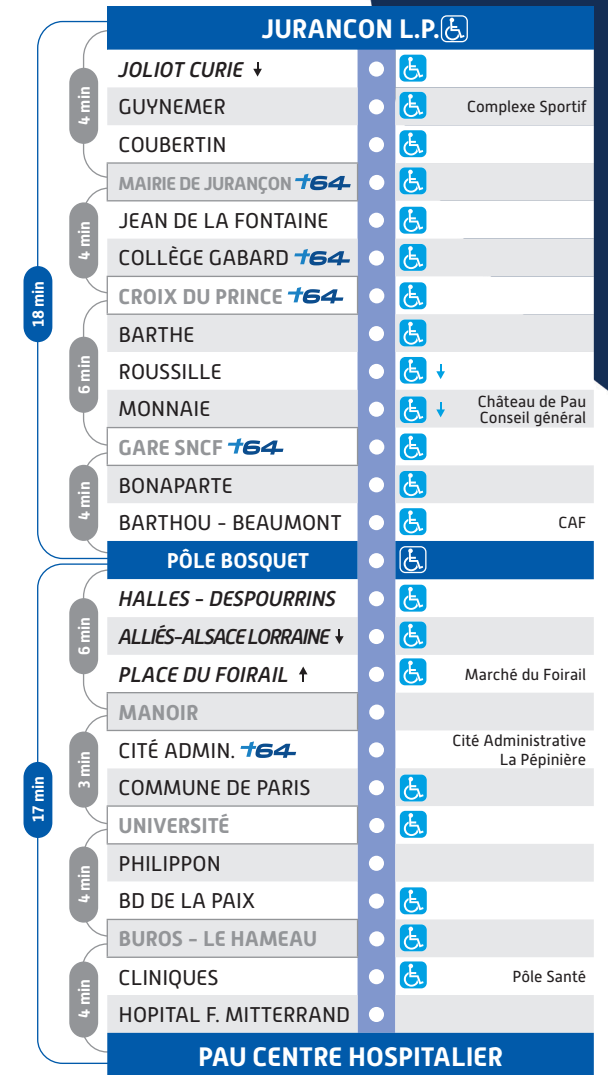

PAU CENTRE HOSPITALIER	14:07	15:07	16:01	16:49	17:38	18:26
BUROS - LE HAMEAU	14:10	15:10	16:04	16:52	17:40	18:28
UNIVERSITE	14:14	15:14	16:08	16:56	17:44	18:32
MANOIR	14:18	15:19	16:13	17:01	17:49	18:37
POLE BOSQUET	14:27	15:26	16:21	17:08	17:56	18:45
GARE SNCF	14:32	15:29	16:25	17:12	17:59	18:49
CROIX DU PRINCE	14:37	15:34	16:29	17:16	18:04	18:53
MAIRIE DE JURANCON	14:40	15:37	16:32	17:19	18:07	18:56
JURANCON L.P	14:43	15:40	16:35	17:22	18:11	19:00

PAU CTRE HOSPITALIER	19:20	20:12	20:56	21:38	22:19	23:21	00:26
BUROS - LE HAMEAU	19:22	20:14	20:58	21:40	22:21	23:23	00:28
UNIVERSITE	19:26	20:18	21:02	21:44	22:25	23:27	00:32
MANOIR	19:31	20:23	21:06	21:47	22:28	23:29	00:34
POLE BOSQUET	19:39	20:31	21:13	21:54	22:35	23:35	00:40
GARE SNCF	19:43	20:35	21:16	21:57	22:37	23:38	00:43
CROIX DU PRINCE	19:47	20:39	21:20	22:01	22:41	23:42	00:47
MAIRIE DE JURANCON	19:50	20:42	21:23	22:03	22:43	23:45	00:50
JURANCON L.P	19:53	20:45	21:26	22:07	22:47	23:47	00:52

Dimanche et jours fériés passage par Guichenné

Pour les horaires en temps réel, flashez le QR code

↑/↓ : Arrêt desservi dans un seul sens
t64 : Correspondance réseau Transports 64
: Arrêt accessible dans les deux sens
: Arrêt accessible dans un seul sens