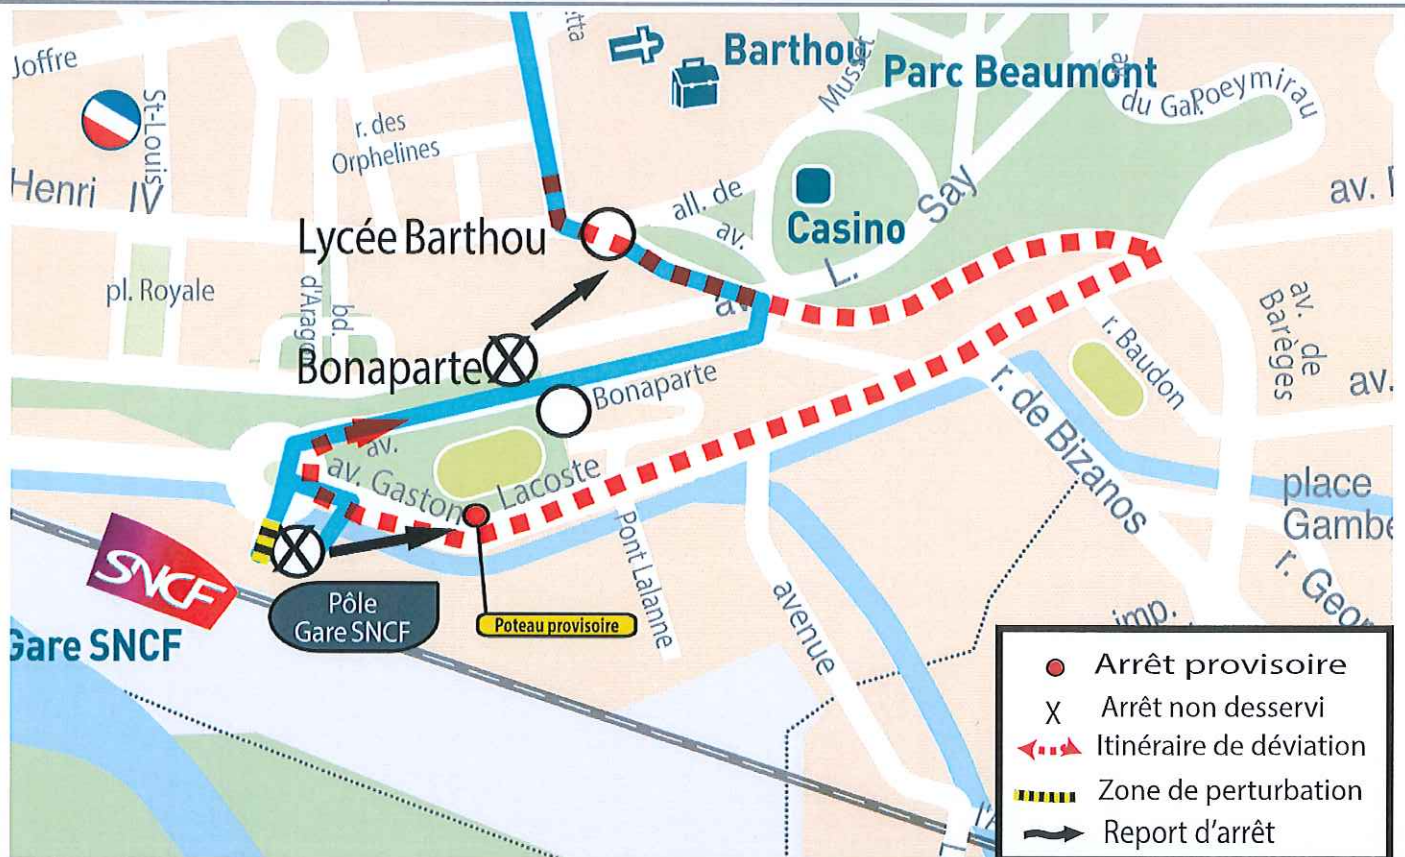

Le réseau IDELIS vous informe

DEVIATION

A compter du **Samedi 16 Mars 2019**

Arrêt non desservi

Ligne(s)	P20 P22
Commune(s) - Lieux	PAU : Parvis de la Gare SNCF
Motif	Travaux de voirie
Itinéraire de déviation	Uniquement vers gare SNCF : ave L. Say, ave G. Lacoste
Durée probable	5 semaines
Observation	Uniquement vers gare SNCF. Terminus Sortie des stands

Toute l'info trafic sur www.reseau-idelis.com

IDELIS
naturellement mobile !

Merci de votre compréhension

Agence IDELIS - Place d'Espagne à Pau
Tel: 05 59 14 15 16

Le réseau de bus du Syndicat mixte
des Transports urbains