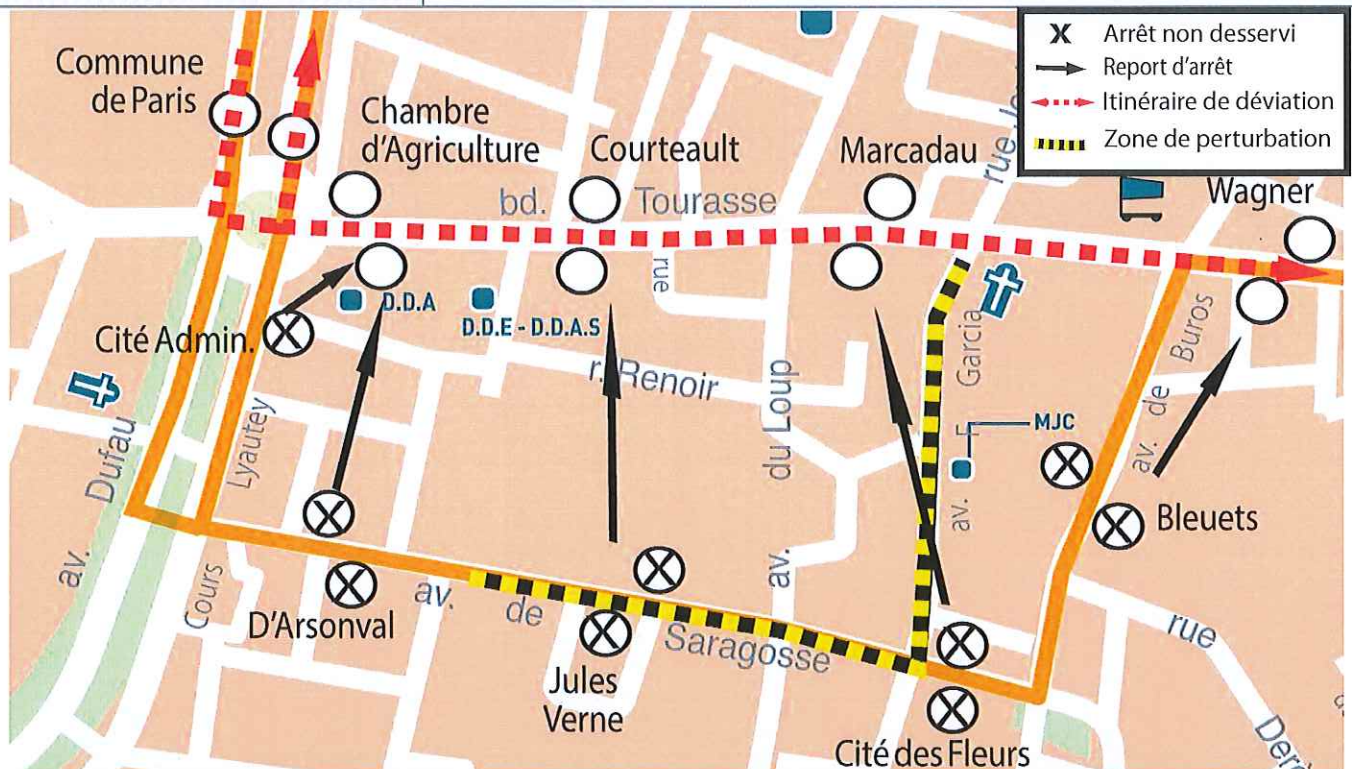

# DEVIATION

A compter du **Lundi 07 Janvier 2019**

## Arrêt non desservi

Ligne(s)	<b>C13</b>
Commune(s) - Lieux	PAU : avenue Saragosse et rue F. Garcia
Sens	Dans les 2 sens
Durée probable	3 mois
Motif de la déviation	TRAVAUX DE VOIRIE
Itinéraire de déviation	Bd Tourasse
Observations	Voir plan ci-dessous pour les reports d'arrêts

Le réseau de bus du Syndicat mixte  
des Transports urbains

**PpP**

Pau Portes des Pyrénées