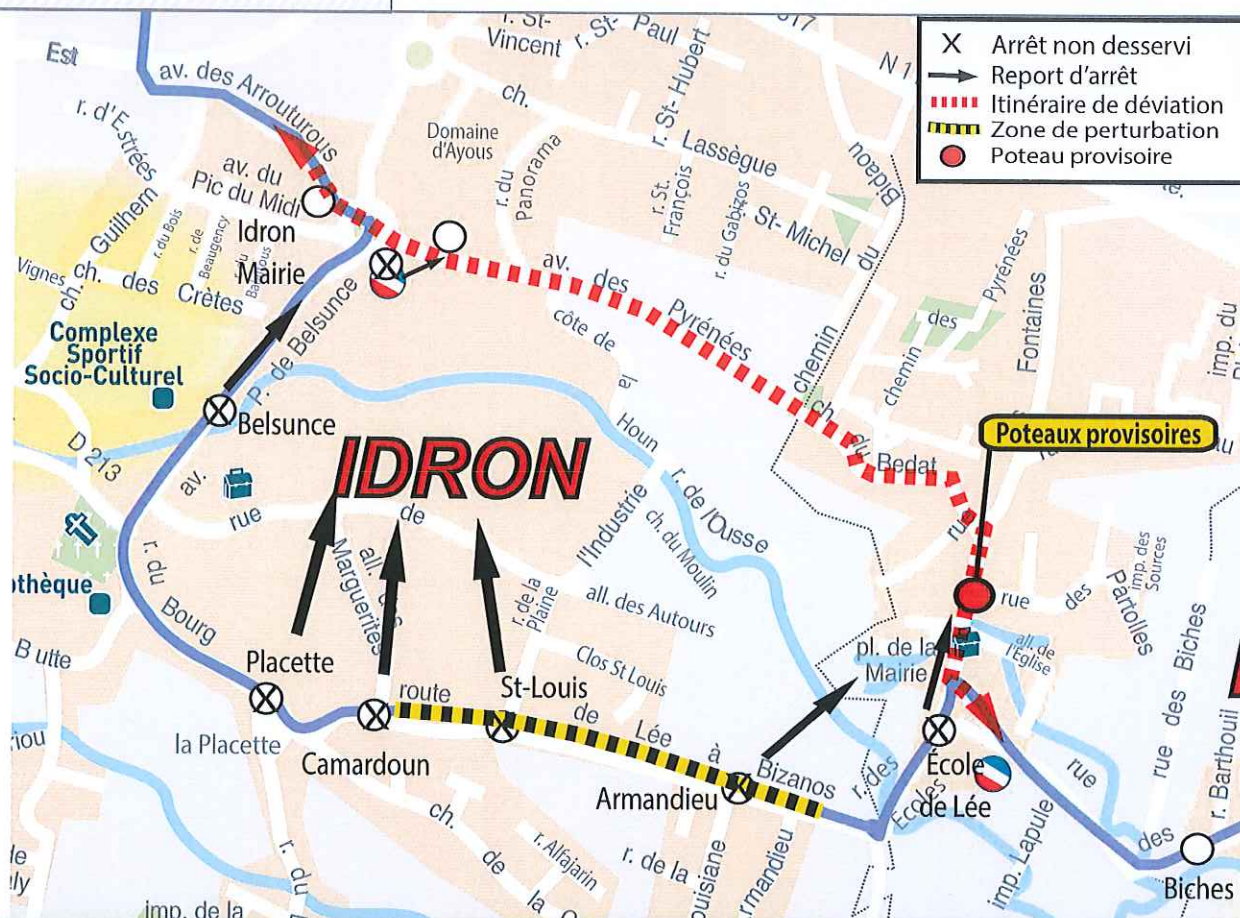

Le réseau IDELIS vous informe

DEVIATION

Le Lundi 14 Janvier 2019 à partir de 8h30

Arrêt non desservi

Ligne(s)	P10
Commune(s) - Lieux	IDRON : route de Lée
Motif de la déviation	Travaux de voirie
Itinéraire de déviation	Avenue des Pyrénées, chemin du Bedat
Observations	Durée probable de la perturbation : 1 jour.

PpP

Pau Portes des Pyrénées