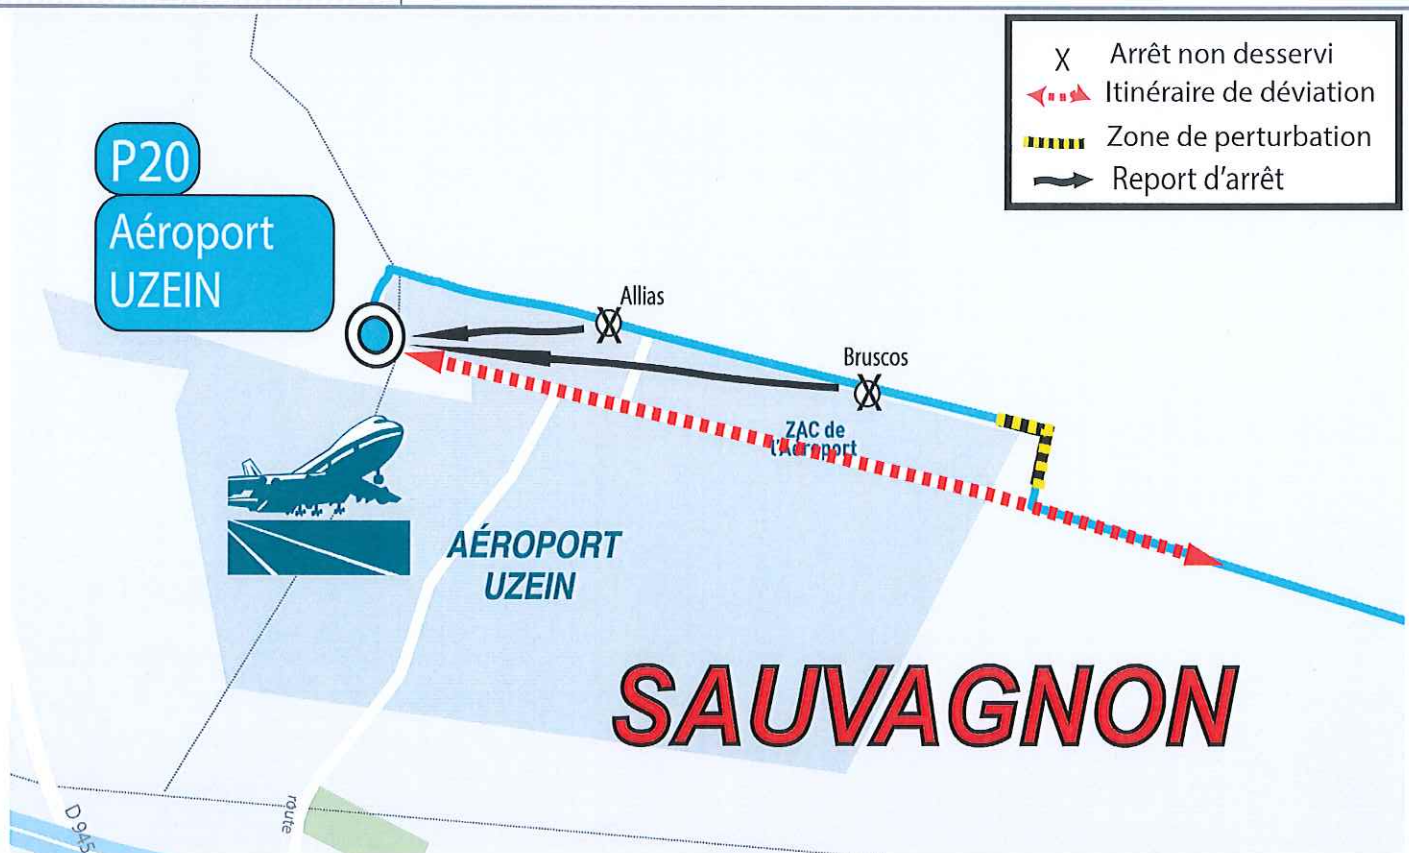

# DEVIATION

A cpt du Mercredi 30 Janvier 19

## Arrêt non desservi

Ligne(s)	<b>P20</b>
Commune(s) - Lieux	Sauvagnon : rue du Bruscos
Motif	Travaux de voirie
Itinéraire de déviation	Rd 716
Durée probable	<b>3 semaines.</b>
Observation	Voir plan ci-dessous pour les reports d'arrêts.