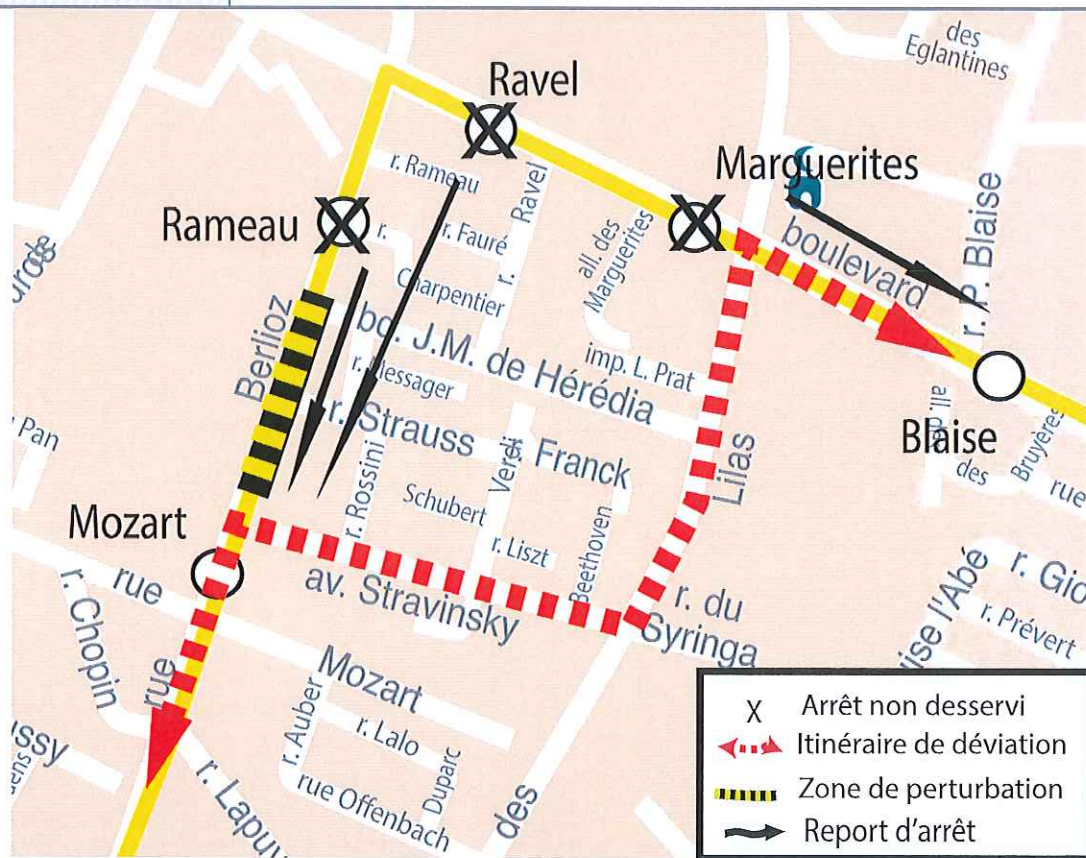

Le réseau IDELIS vous informe

DEVIATION

A compter du **Vendredi 11 Janvier 19**

Arrêt non desservi

Ligne(s)	P4
Commune(s) - Lieux	Pau: rue Berlioz
Motif	Travaux de voirie
Itinéraire de déviation	avenue Stravinsky, avenue des Lilas
Durée probable	1 semaine.
Observation	

PpP
Pau Portes des Pyrénées