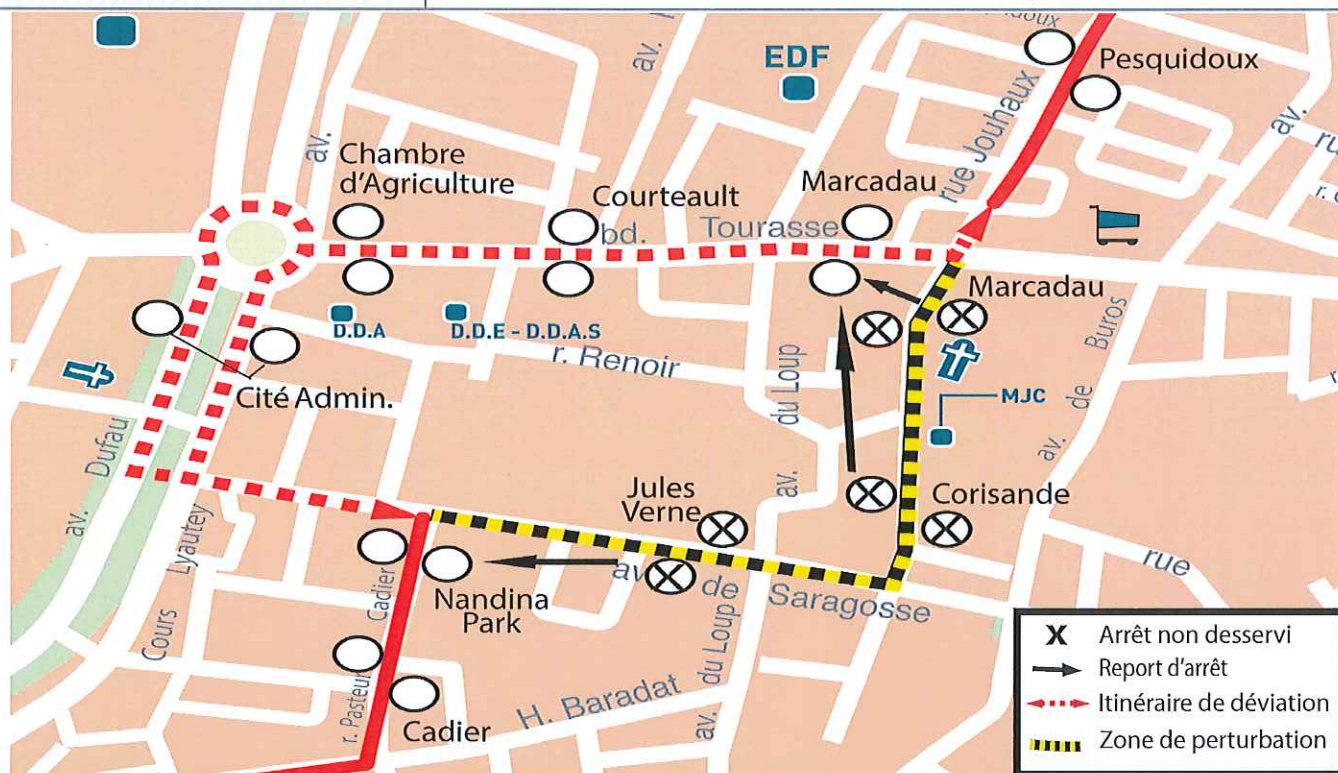

# DEVIATION

A compter du **Lundi 07 Janvier 2019**

## Arrêt non desservi

Ligne(s)	<b>T1</b>
Commune(s) - Lieux	PAU : avenue Saragosse et rue F. Garcia
Sens	Dans les 2 sens
Durée probable	3 mois
Motif de la déviation	TRAVAUX DE VOIRIE
Itinéraire de déviation	Par l'ave Saragosse / Cours Lyautey et ave Dufau / bd Tourasse
Observations	Voir plan ci-dessous pour les reports d'arrêts

**PpP**  
Pau Porte des Pyrénées