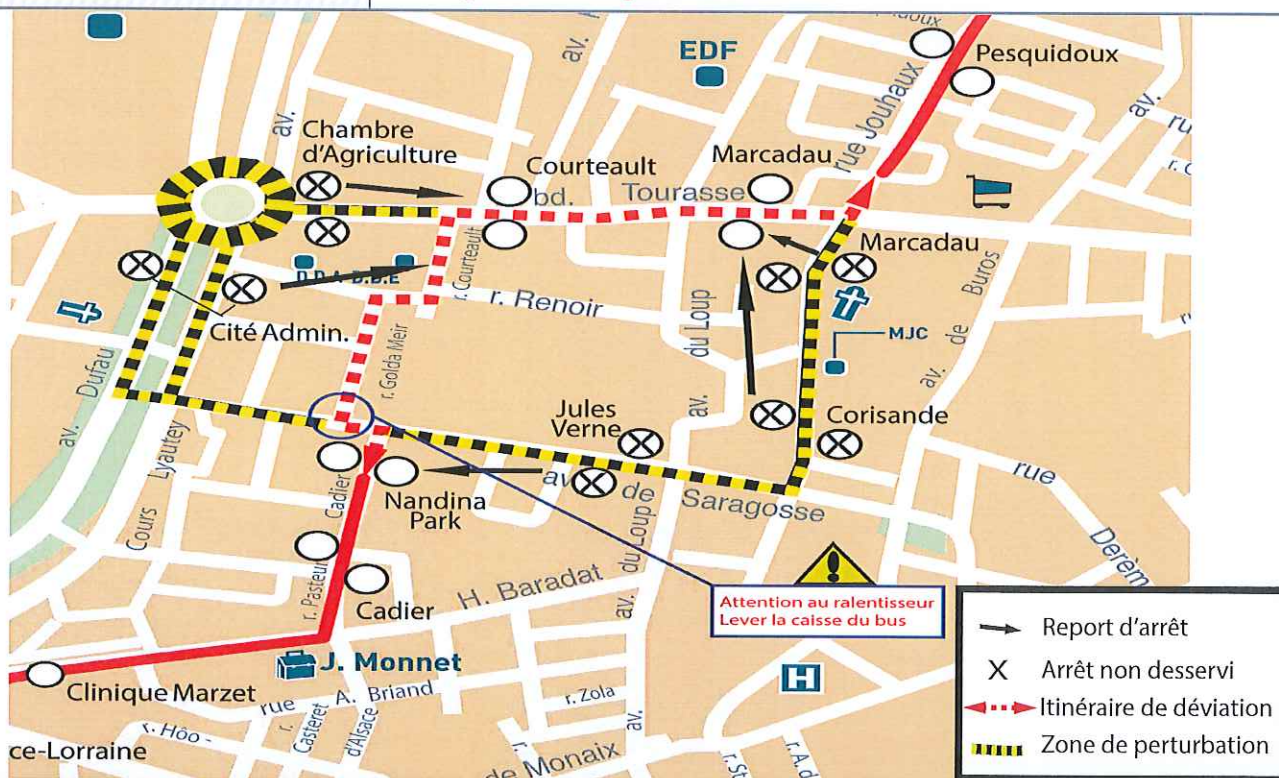

Le réseau IDELIS vous informe

DEVIATION

Le Lundi 14 Janvier 2019 à partir de 21h30

Arrêt non desservi

Ligne(s)	T1
Commune(s) - Lieux	PAU : Rond point Commune de Paris
Sens	Dans les 2 sens
Durée probable	3 heures
Motif de la déviation	TRAVAUX DE VOIRIE
Itinéraire de déviation	rue Golda Meir, rue Courteault
Observations	Uniquement à partir de 21h30