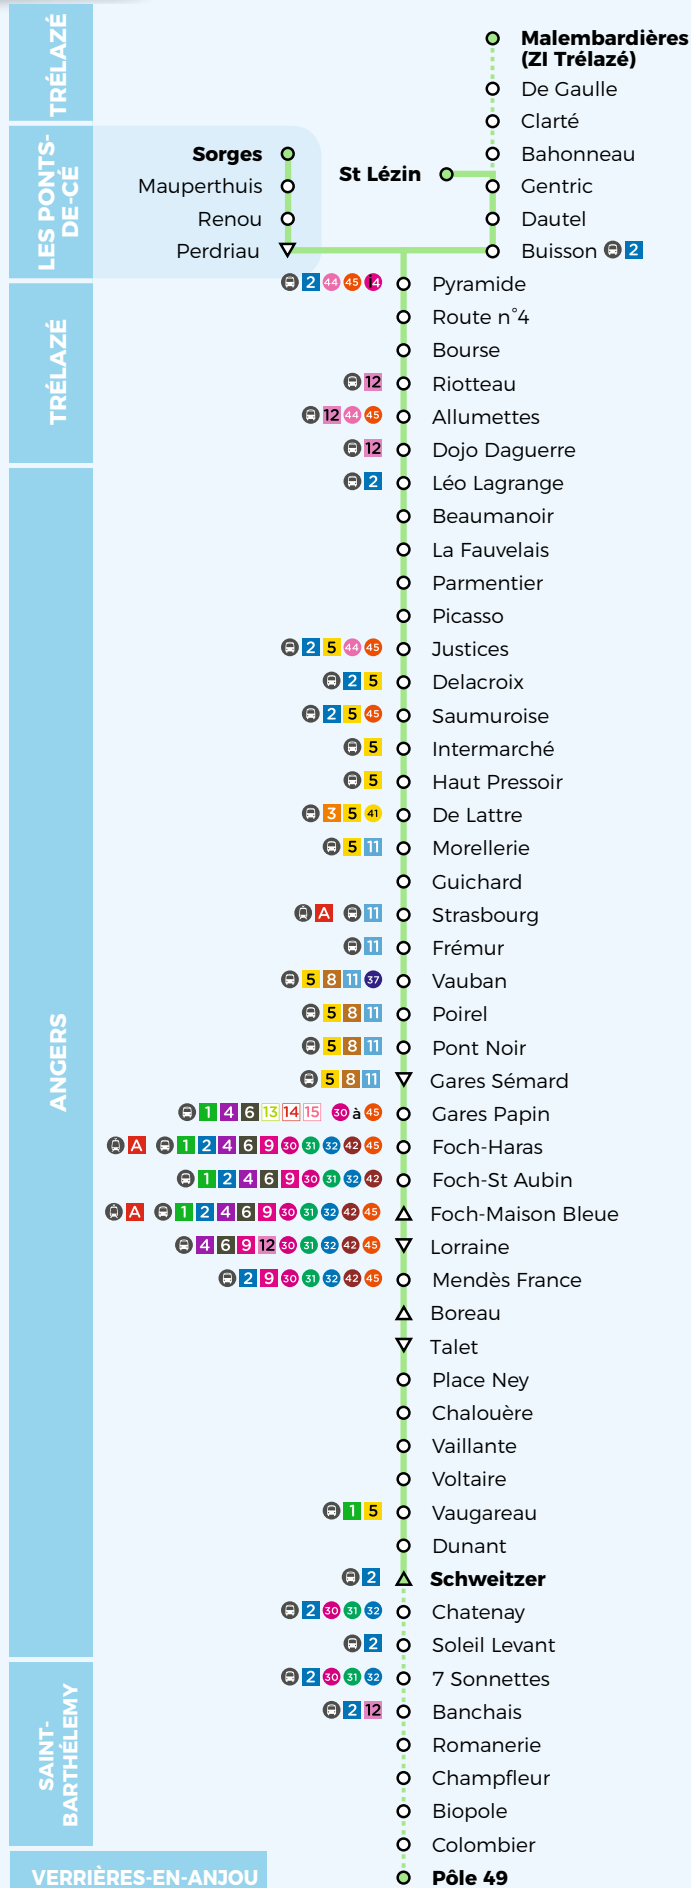

# Horaires

À partir du 7 janvier 2019

VOYAGER ENSEMBLE

Plan de la ligne

lundi à samedi

### Légendes

▽ = Arrêt desservi dans un seul sens  
... = Desserte à certaines heures