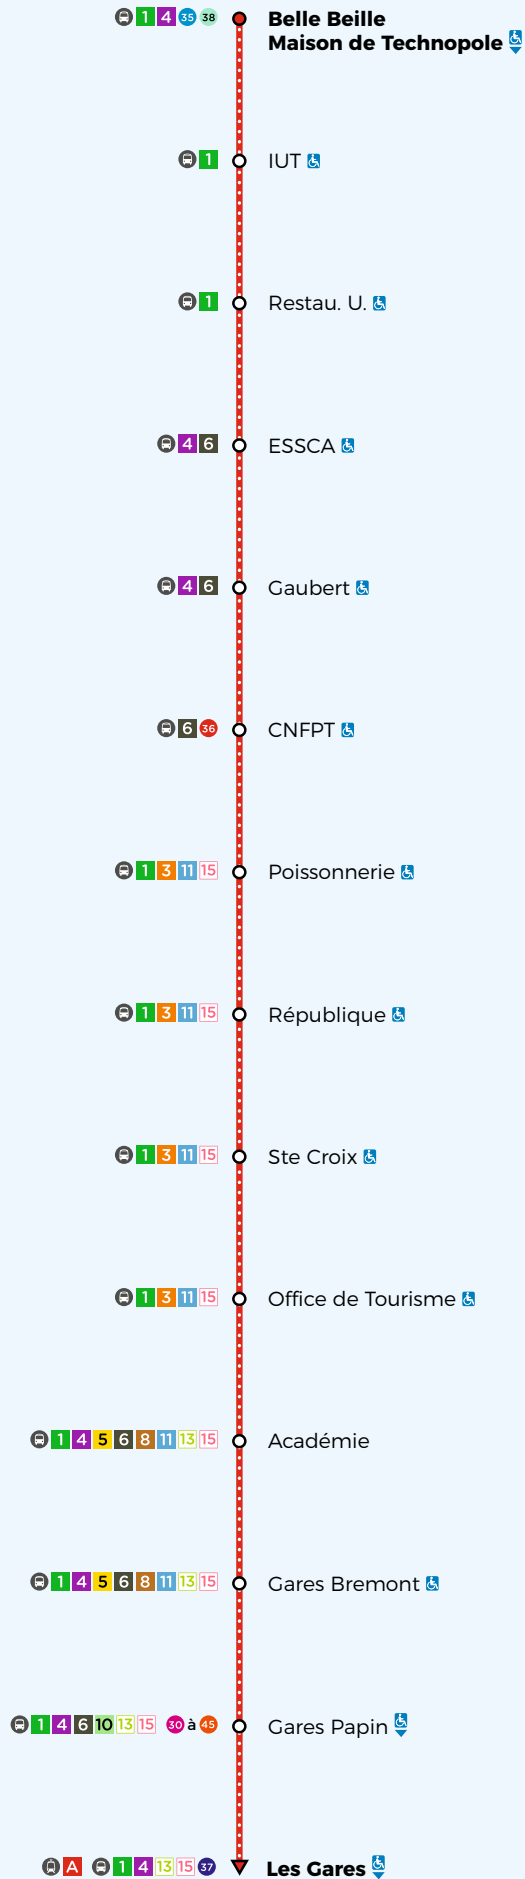

EXPRESS

14

Horaires

Du 7 janvier 2019 au 5 avril 2019

Plan de la ligne

lundi à samedi

ANGERS

**14**

Horaires

Du 7 janvier 2019 au 5 avril 2019

🕒 Période scolaire – Lundi à vendredi

14

Belle Beille → Les Gares

Période scolaire* – Lundi à vendredi

Maison de Technopole (Belle Beille)	7.08	8.04	8.32	11.08	12.07	12.23	13.06	15.27	16.05	16.32	16.47	17.01	17.17	17.35	18.08	18.35	19.06
Restau. U.	7.10	8.06	8.34	11.10	12.09	12.25	13.08	15.29	16.07	16.34	16.49	17.03	17.19	17.37	18.10	18.37	19.08
CNFPT	7.13	8.09	8.37	11.13	12.13	12.29	13.11	15.32	16.10	16.39	16.54	17.08	17.24	17.42	18.14	18.41	19.11
République	7.21	8.17	8.45	11.21	12.21	12.37	13.19	15.40	16.18	16.48	17.03	17.17	17.33	17.51	18.23	18.50	19.19
Les Gares	7.26	8.23	8.51	11.26	12.26	12.42	13.24	15.45	16.23	16.55	17.10	17.24	17.40	17.58	18.30	18.55	19.24

* Période scolaire : du 11/02/2019 au 15/02/2019.

14

Gares Papin → Belle Beille

Période scolaire* – Lundi à vendredi

Gares Papin	7.25	7.31	8.02	8.30	8.50	8.56	10.29	12.30	13.27	16.01	16.29	17.30	18.36
République	7.31	7.37	8.08	8.36	8.56	9.02	10.35	12.36	13.33	16.07	16.35	17.37	18.43
CNFPT	7.41	7.48	8.19	8.47	9.09	9.15	10.45	12.46	13.43	16.17	16.45	17.50	18.53
Restau. U.	7.44	7.51	8.22	8.50	9.12	9.18	10.48	12.49	13.46	16.19	16.47	17.52	18.55
Maison de Technopole (Belle Beille)	7.47	7.54	8.25	8.53	9.15	9.21	10.51	12.52	13.49	16.22	16.50	17.55	18.58

* Période scolaire : du 11/02/2019 au 15/02/2019.

Astuce ligne 14

Liaison entre les campus de Belle Beille et St Serge grâce à la correspondance Tramway **A** à la station Molière.

EXPRESS**14**

Horaires

Du 7 janvier 2019 au 5 avril 2019