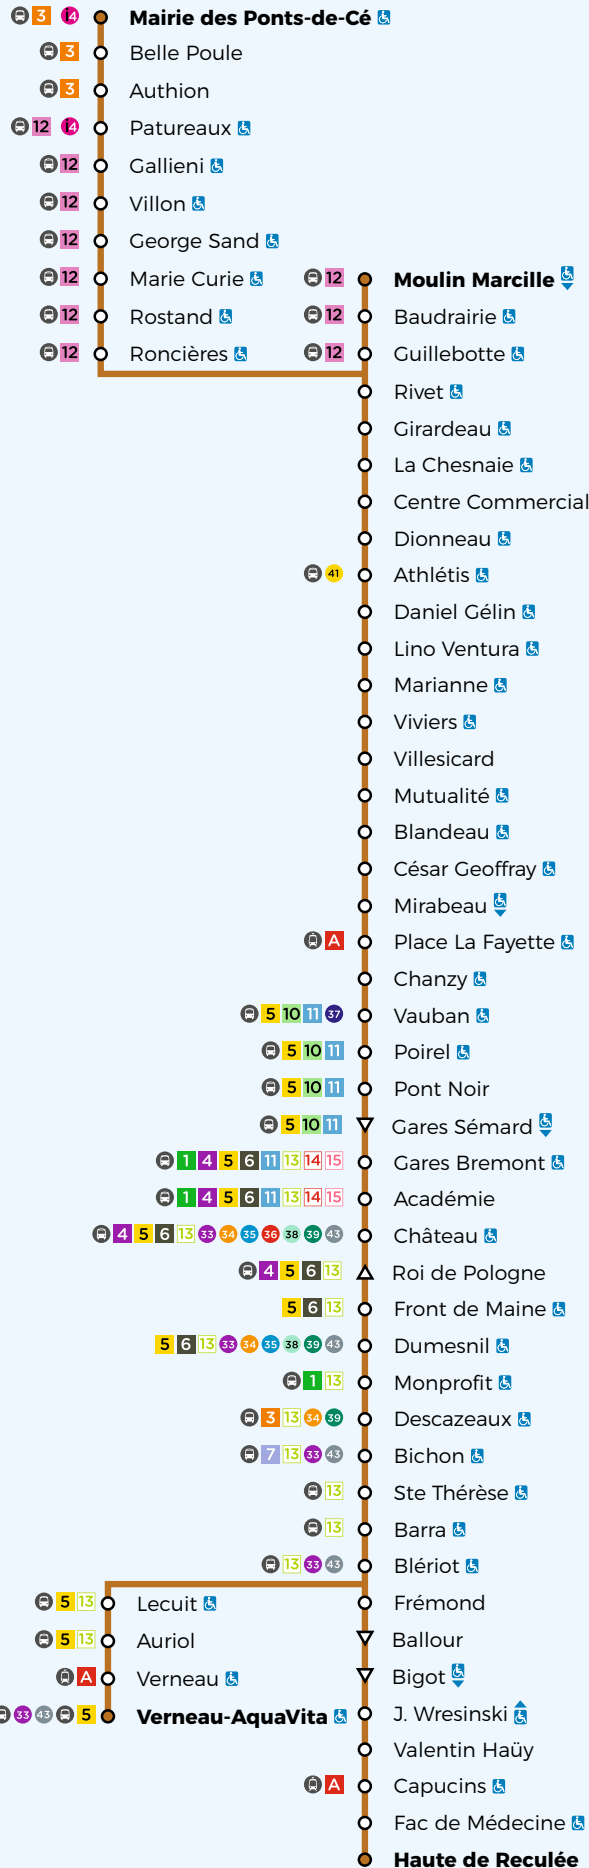

8

Ligne accessible

Horaires

À partir du 7 janvier 2019

VOYAGER ENSEMBLE

Plan de la ligne

lundi à samedi

LES PONTS-DE-CÉ

ANGERS

Légendes

- = Arrêt accessible dans un seul sens
- = Arrêt desservi dans un seul sens

8

Ligne accessible

Horaires

À partir du 7 janvier 2019

VOYAGER ENSEMBLE

🕒 Période scolaire - Lundi à vendredi

8

Mairie des Ponts-de-Cé / Moulin Marcille

→ Haute de Reculée / Verneau - AquaVita

Période scolaire - Lundi à vendredi

Mairie des Ponts-de-Cé	6.12	6.31	6.49	7.09	7.25	7.41	7.59	8.16		8.48	9.09		9.51	10.11		10.51		11.31		12.11
Villon	6.15	6.34	6.52	7.12	7.29	7.46	8.03	8.20		8.52	9.12		9.54	10.14		10.54		11.34		12.15
Moulin Marcille									8.35			9.34			10.35		11.15		11.55	
Athlétis	6.22	6.41	6.59	7.20	7.37	7.54	8.11	8.28	8.43	9.00	9.20	9.41	10.02	10.22	10.42	11.02	11.22	11.42	12.02	12.23
Villesicard	6.26	6.45	7.04	7.25	7.42	7.59	8.16	8.33	8.48	9.05	9.25	9.46	10.07	10.27	10.47	11.07	11.27	11.47	12.07	12.28
Place La Fayette	6.31	6.50	7.09	7.30	7.49	8.06	8.23	8.39	8.54	9.10	9.30	9.51	10.12	10.32	10.52	11.12	11.32	11.52	12.12	12.33
Gares Brémont	6.36	6.55	7.14	7.35	7.55	8.12	8.29	8.45	8.59	9.15	9.35	9.56	10.17	10.37	10.57	11.17	11.37	11.57	12.17	12.38
Monprofit	6.40	6.59	7.18	7.40	8.01	8.18	8.35	8.51	9.04	9.20	9.40	10.01	10.22	10.42	11.02	11.22	11.42	12.02	12.22	12.43
Blériot	6.45	7.04	7.23	7.46	8.07	8.24	8.41	8.56	9.09	9.25	9.45	10.06	10.27	10.47	11.07	11.27	11.47	12.07	12.27	12.48
Haute de Reculée	6.51		7.29	7.53		8.31	8.48			9.31			10.33			11.33			12.33	
Verneau - AquaVita		7.07			8.11			9.00	9.13		9.49	10.10		10.51	11.11		11.51	12.11		12.52