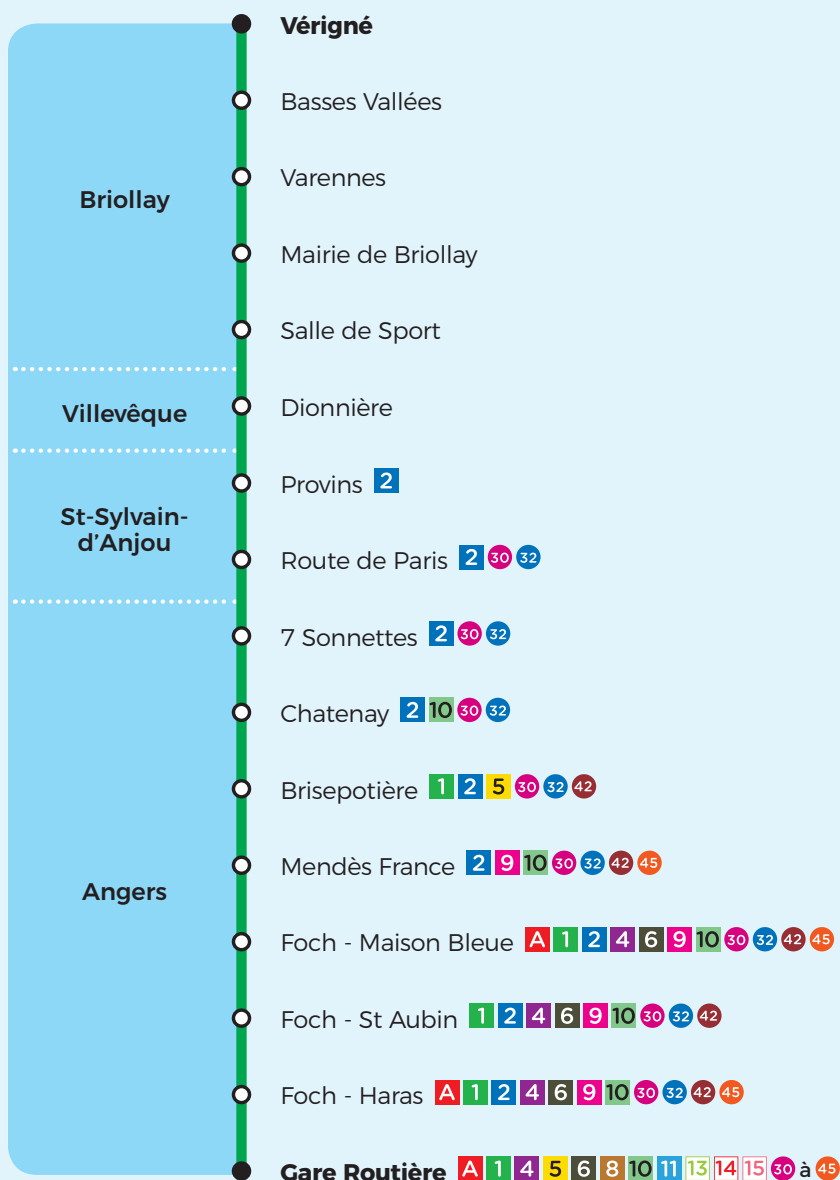

31

ANGERS -
2ème couronne

Jumelée avec la ligne **anjoubus**
n° 12

Horaires

Du 3 septembre 2018 au 6 juillet 2019

VOYAGER
ENSEMBLE

RESTEZ CONNECTÉ
À VOTRE RÉSEAU

Agence clientèle Irigo
Place Lorraine à Angers

02 41 33 64 64

www.irigo.fr

@irigobustram

Appli Irigo

Horaires fournis à titre indicatif. Ceux-ci peuvent évoluer en fonction des aléas de circulation.