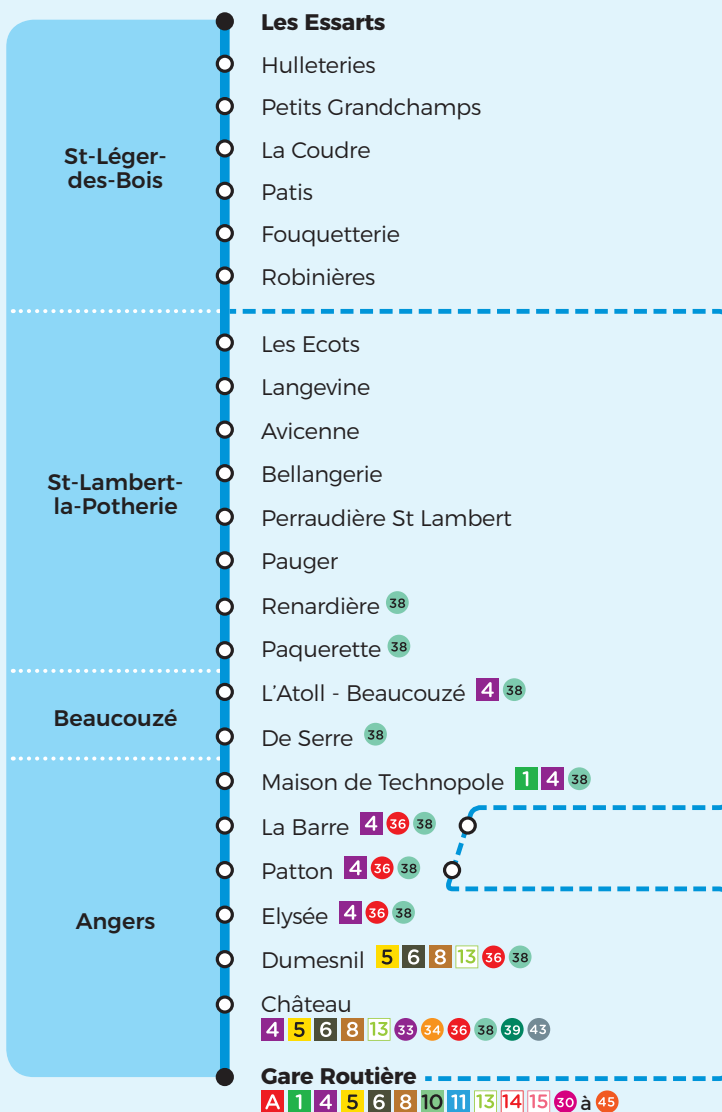

35

ANGERS -
2ème couronne

Jumelée avec la ligne **anjoubus**
n° 24

Horaires

Du 3 septembre 2018 au 6 juillet 2019

VOYAGER
ENSEMBLE

35

St-Léger-des-Bois
St-Lambert-la-Potherie

A

Angers Les Gares

RESTEZ CONNECTÉ
À VOTRE RÉSEAU

Agence clientèle Irigo
Place Lorraine à Angers

02 41 33 64 64

www.irigo.fr

@irigobustram

Appli Irigo

Horaires fournis à titre indicatif. Ceux-ci peuvent évoluer en fonction des aléas de circulation.