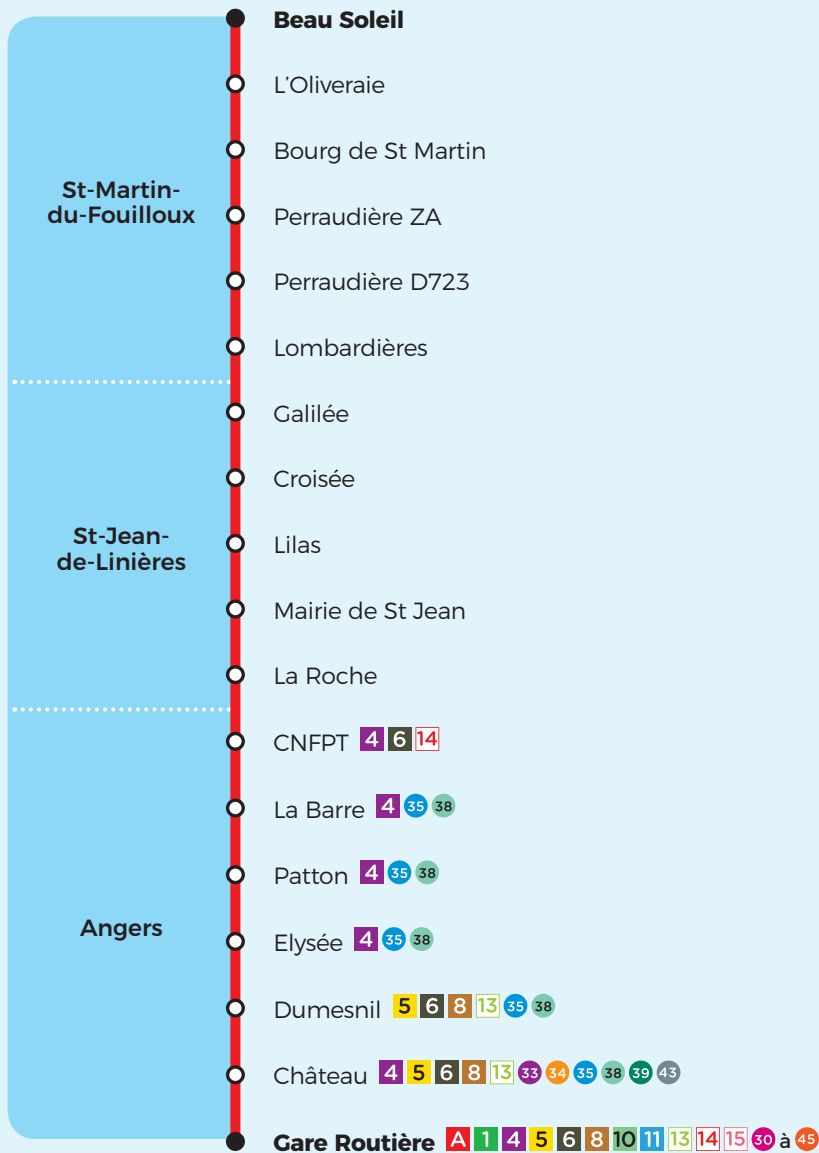

36

ANGERS - 2^{ème} couronne

Jumelée avec la ligne **anjoubus**
n° 22

Horaires

Du 8 octobre 2018 au 6 juillet 2019

VOYAGER
ENSEMBLE

Direction Angers Les Gares

PERIODE SCOLAIRE		LMMeJV	LMMeJV	LMMeJVS	LMMeJV	LMMeJVS	LMMeJVS
VACANCES SCOLAIRES			LMMeJV	LMMeJVS	LMMeJV	LMMeJVS	LMMeJVS
St Martin du Fouilloux	Beau Soleil	6.56	7.10	7.49	8.10	8.59	13.39
	Bourg de S' Martin	6.58	7.13	7.51	8.13	9.01	13.41
	Lombardières	7.01	7.17	7.54	8.17	9.04	13.44
St Jean de Linières	Galilée	7.02	7.20	7.56	8.20	9.06	13.46
	Mairie de S' Jean de Linières	7.06	7.25	7.59	8.25	9.09	13.49
Angers	La Barre 4	7.15	7.36	8.14	8.36	9.18	13.58
	Elysée 1 4 6	7.17	7.39	8.16	8.39	9.20	14.00
	Dumesnil (Monprofit) 1 5 6 8 13	7.21	7.43	8.20	8.43	9.24	14.04
	Château 4 5 6 8 13	7.26	7.47	8.25	8.47	9.27	14.09
	Gares Sémard A 1 4 5 6 8 10 11 13 14 15	7.30	7.51	8.29	8.51	9.31	14.13

Jumelée avec la ligne **anjoubus**
n° 22

Horaires

Du 8 octobre 2018 au 6 juillet 2019

VOYAGER
ENSEMBLE

36

St-Martin-du-Fouilloux
St-Jean-de-Linières

A

Angers Les Gares