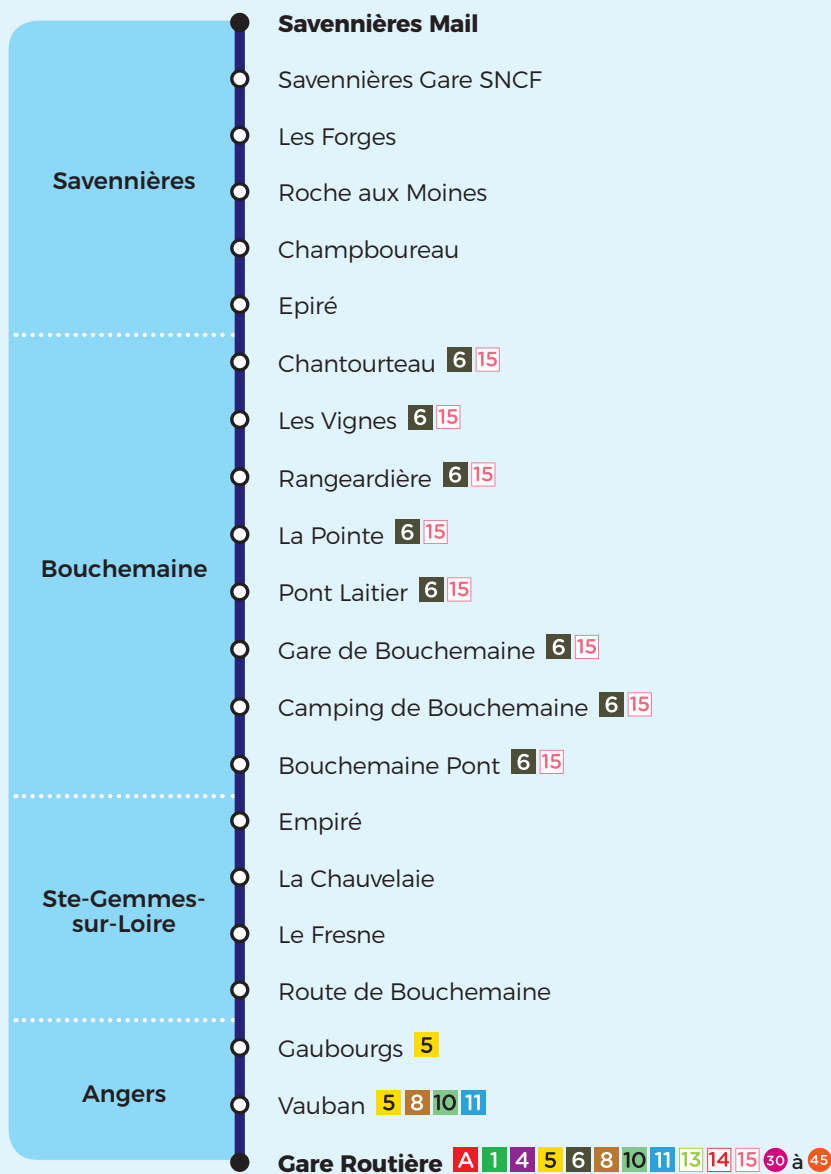

37

ANGERS -
2ème couronne

Horaires

Du 3 septembre 2018 au 6 juillet 2019

VOYAGER
ENSEMBLE

37

Savennières
Bouchemaine

A

Angers Les Gares

RESTEZ CONNECTÉ
À VOTRE RÉSEAU

Agence clientèle Irigo
Place Lorraine à Angers

02 41 33 64 64

www.irigo.fr

@irigobustram

Appli Irigo

Horaires fournis à titre indicatif. Ceux-ci peuvent évoluer en fonction des aléas de circulation.