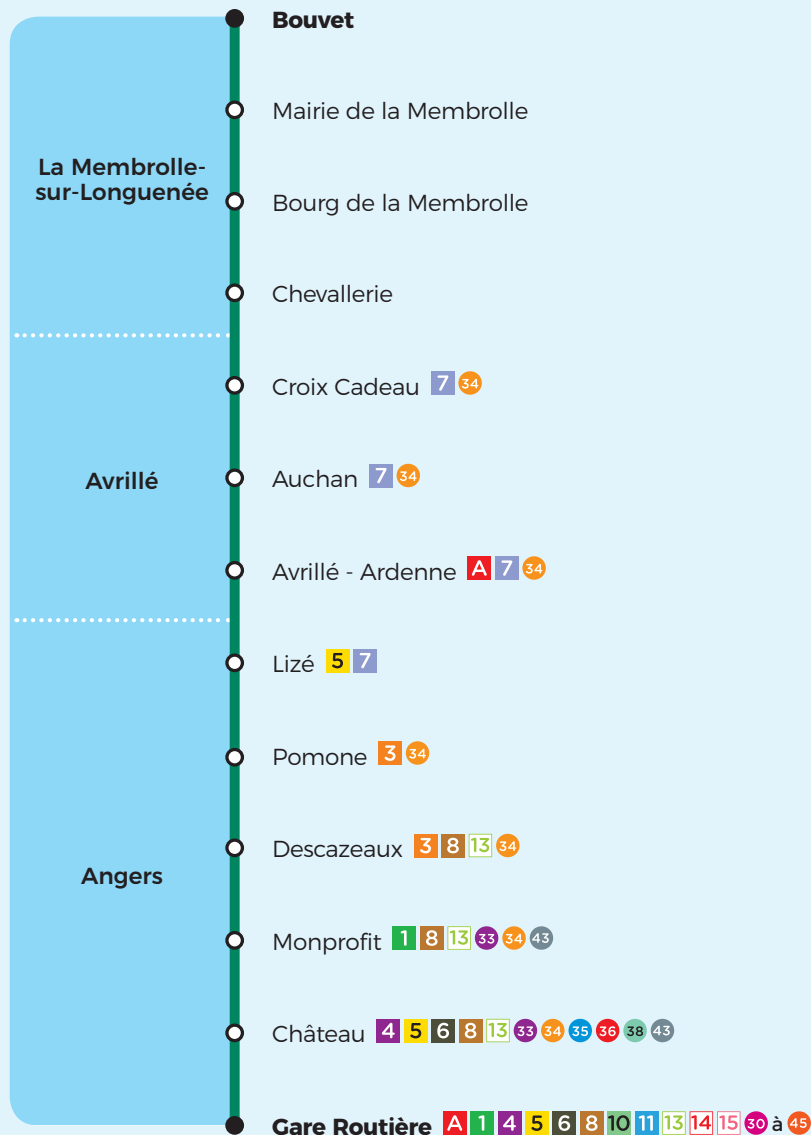

39

ANGERS -
2ème couronne

Jumelée avec la ligne **anjoubus**
n°1

Horaires

Du 3 septembre 2018 au 6 juillet 2019

39

LONGUENÉE-EN-ANJOU

• La Membrolle sur Longuenée

A

Avrillé-Ardenne

A

Angers Les Gares

RESTEZ CONNECTÉ
À VOTRE RÉSEAU

Agence clientèle Irigo
Place Lorraine à Angers

02 41 33 64 64

www.irigo.fr

@irigobustram

Appli Irigo

Horaires fournis à titre indicatif. Ceux-ci peuvent évoluer en fonction des aléas de circulation.