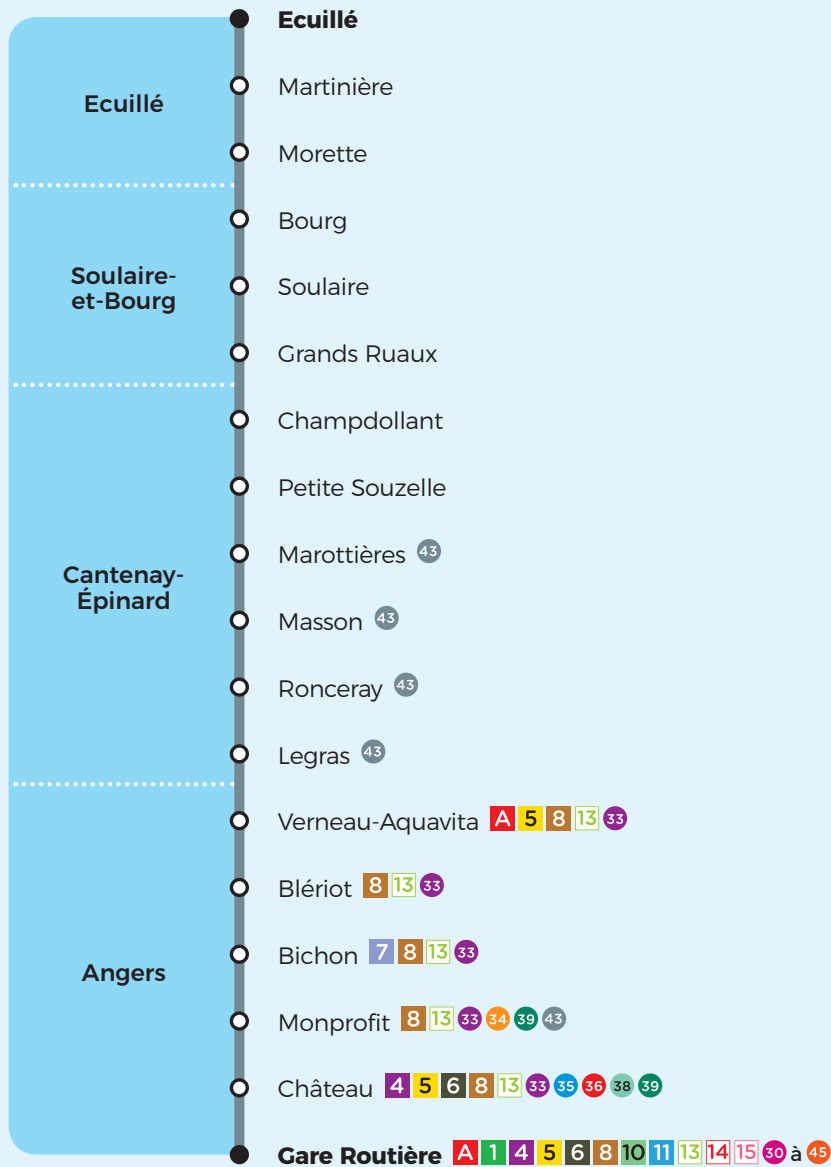

43

ANGERS -
2ème couronne

Horaires

Du 3 septembre 2018 au 6 juillet 2019

RESTEZ CONNECTÉ
À VOTRE RÉSEAU

Agence clientèle Irigo
Place Lorraine à Angers

02 41 33 64 64

www.irigo.fr

@irigobustram

Appli Irigo

Horaires fournis à titre indicatif. Ceux-ci peuvent évoluer en fonction des aléas de circulation.