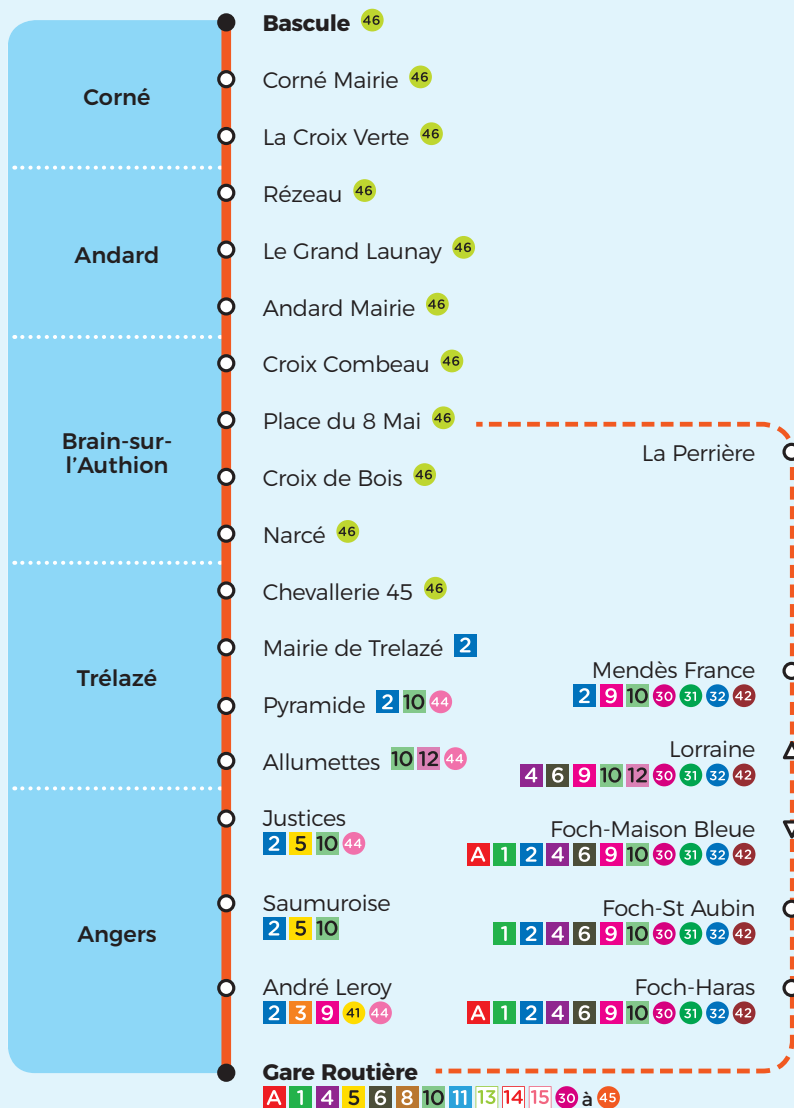

### Aussi dans votre commune

Corné : 145 145 VENAISERIE  
 Andard : 143 147 149 VENAISERIE - 211 212 213 JOACHIM-DU-BELLAY  
 156 157 159 MILLOT - 102 JEANNE D'ARC  
 Brain-sur-l'Authion : 146 147 VENAISERIE - 211 212 JOACHIM-DU-BELLAY  
 156 157 159 MILLOT - 176 NARCÉ

45

ANGERS -  
2<sup>ème</sup> couronne

Jumelée avec la ligne **anjoubus**  
n° 3

# Horaires

Du 3 septembre 2018 au 6 juillet 2019

VOYAGER  
ENSEMBLE

45

## LOIRE-AUTHION

- Corné
- Andard
- Brain-sur-l'Authion

A

Angers Les Gares

--- Desserte à certaines heures

▲ Arrêt desservi dans un seul sens

RESTEZ CONNECTÉ  
À VOTRE RÉSEAU

Agence clientèle Irigo  
Place Lorraine à Angers