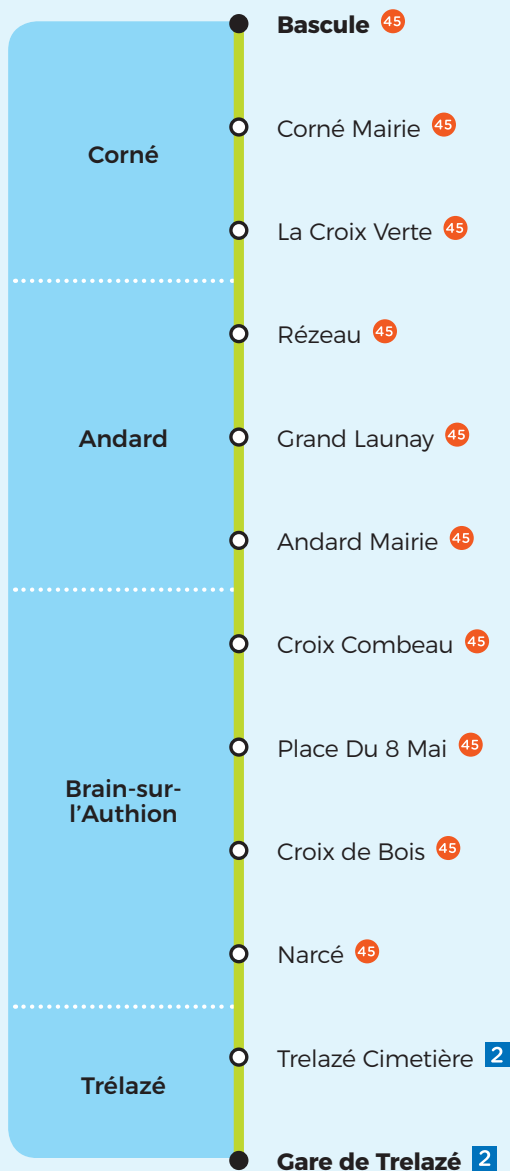

46

ANGERS -
2ème couronne

Horaires

Du 3 septembre 2018 au 6 juillet 2019

46

LOIRE-AUTHION

- Corné
- Andard
- Brain-sur-l'Authion

Gare de Trélazé

RESTEZ CONNECTÉ
À VOTRE RÉSEAU

Agence clientèle Irigo
Place Lorraine à Angers

02 41 33 64 64

www.irigo.fr

@irigobustram

Appli Irigo

Horaires fournis à titre indicatif. Ceux-ci peuvent évoluer en fonction des aléas de circulation.