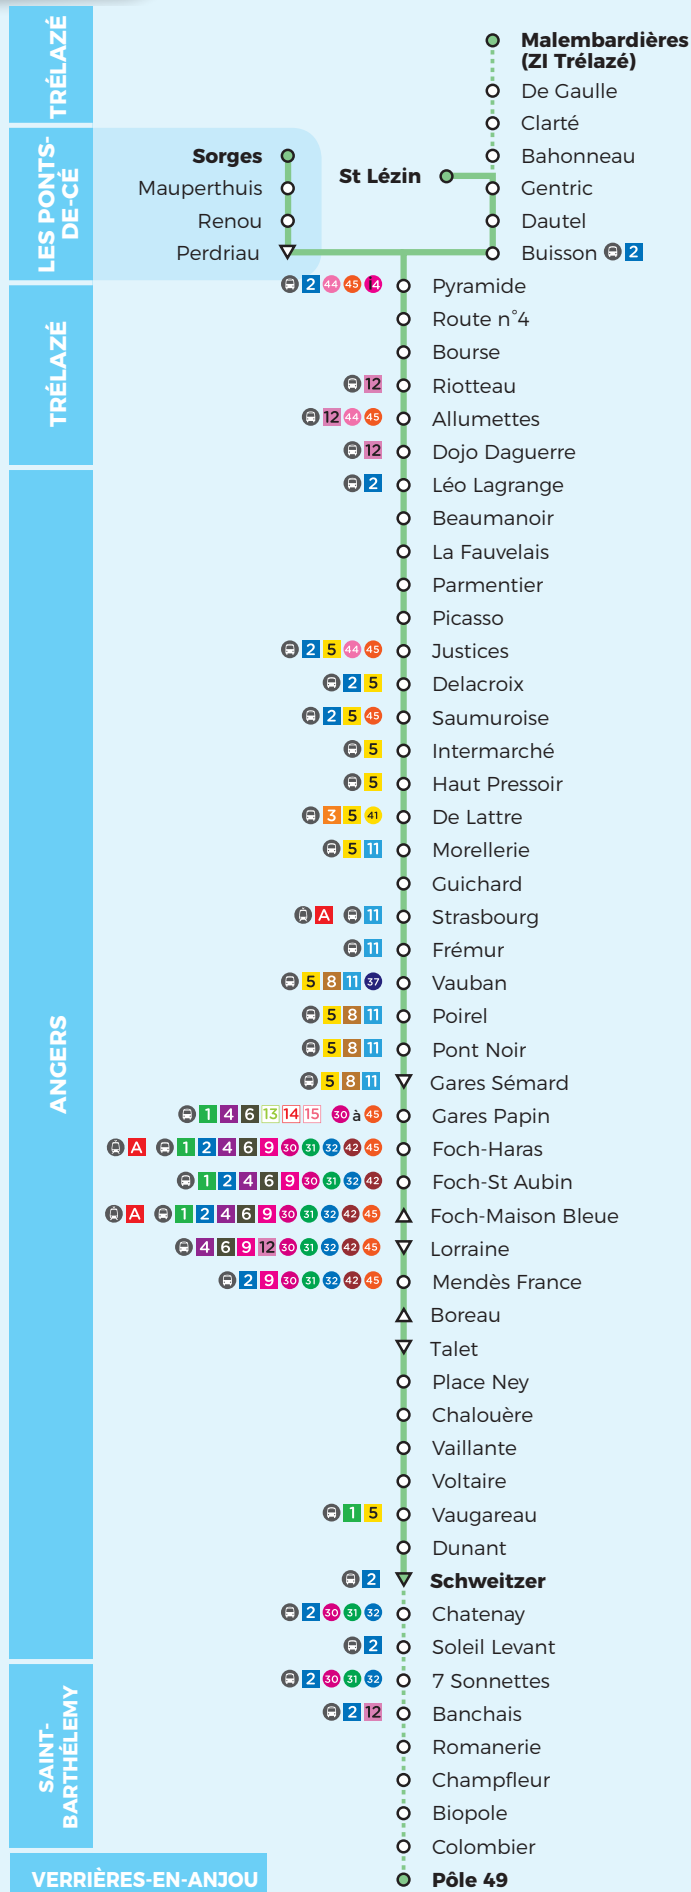

10

Horaires

À partir du 26 août 2018

Plan de la ligne

lundi à samedi

Légendes

- ▽ = Arrêt desservi dans un seul sens
- ... = Desserte à certaines heures

10

Horaires

À partir du 26 août 2018

🕒 Période scolaire - Lundi à vendredi

10

ZI Trélazé / St Lézin / Sorges

→ Schweitzer / Pôle 49

Période scolaire - Lundi à vendredi

Malembardières (ZI Trélazé)					7.20	7.38		8.17		9.04								12.10		
St Lézin	6.09	6.29		6.54		7.24	7.42		8.20		9.07		9.55		10.39	11.00		11.48	12.13	
Sorges			6.45		7.08			8.06		8.44		9.30		10.18		11.25			12.32	
Route n°4	6.12	6.32	6.48	6.58	7.12	7.29	7.47	8.10	8.25	8.48	9.11	9.34	9.59	10.21	10.43	11.04	11.28	11.52	12.17	12.35
Beaumanoir	6.17	6.37	6.53	7.03	7.17	7.35	7.53	8.16	8.31	8.53	9.16	9.39	10.04	10.26	10.48	11.09	11.33	11.57	12.22	12.40
Saumuroise	6.21	6.41	6.57	7.08	7.23	7.42	8.01	8.22	8.37	8.59	9.22	9.45	10.10	10.32	10.54	11.15	11.39	12.03	12.28	12.46
Strasbourg	6.28	6.48	7.04	7.16	7.31	7.51	8.11	8.29	8.45	9.06	9.29	9.52	10.17	10.39	11.01	11.22	11.46	12.10	12.35	12.53
Gares Papin	6.32	6.52	7.09	7.22	7.37	7.57	8.17	8.35	8.51	9.11	9.34	9.57	10.22	10.44	11.06	11.27	11.51	12.15	12.40	12.58
Lorraine	6.40	7.00	7.15	7.30	7.45	8.06	8.27	8.45	9.00	9.20	9.42	10.05	10.29	10.51	11.13	11.34	11.58	12.23	12.48	13.05
Place Ney	6.46	7.06	7.22	7.38	7.53	8.14	8.35	8.53	9.07	9.27	9.49	10.12	10.36	10.58	11.20	11.41	12.05	12.30	12.55	13.12
Schweitzer	6.53	7.13	7.29			8.22		9.01	9.15	9.35	9.57	10.20	10.44	11.06	11.28		12.13		13.03	
Banchais				7.48	8.03			8.45								11.50		12.39		13.21
Pôle 49				7.54	8.09			8.51								11.55		12.44		13.26